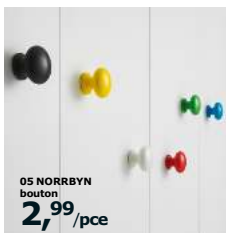

02 STÖTTA spot LED 6,99

03

04

05 NORRBYN bouton 2,99/pce

07

06

08 SKUBB rangement à 6 compartiments 8,99

11 SKUBB rangement tissu 16,99/3 pces

13

12