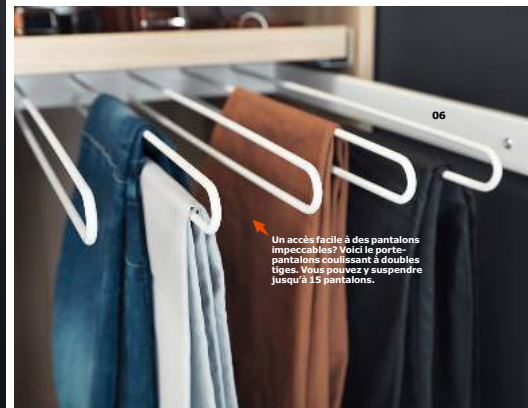

PAX garde-robe ouverte

Caissons

210,-

Aménagements intérieurs

389,-

Prix total

599,-

10
ans
Garantie
GRATUITE

05 KOMPLEMENT séparateur pour plateau coulissant 5,-