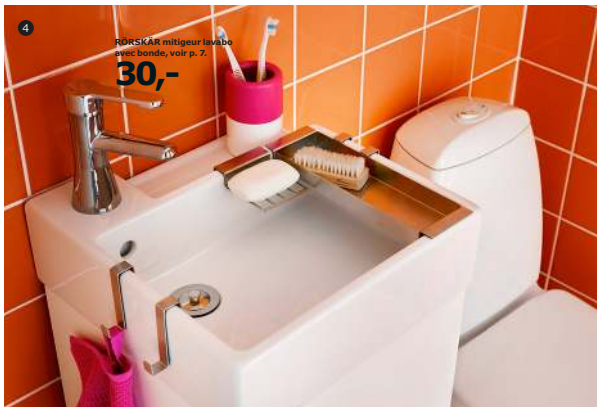

Vous et votre salle de bain.

Tout comme les gens, il n'y a pas deux salles de bain identiques. C'est pourquoi notre gamme de mobilier et d'accessoires pour salle de bain, elle aussi, est unique. Cette gamme prend soin de vos besoins et vous propose un océan de styles. Que vous ayez la plus petite salle de bain du monde ou de l'espace pour faire un spa, venez découvrir notre vaste choix de meubles de salle de bain, de lavabos, d'accessoires et d'équipements. Chez IKEA, vous avez tout pour créer une salle de bain de qualité et totalement fonctionnelle. Une salle de bain qui vous ressemble.

Découvrez la gamme complète sur IKEA.be