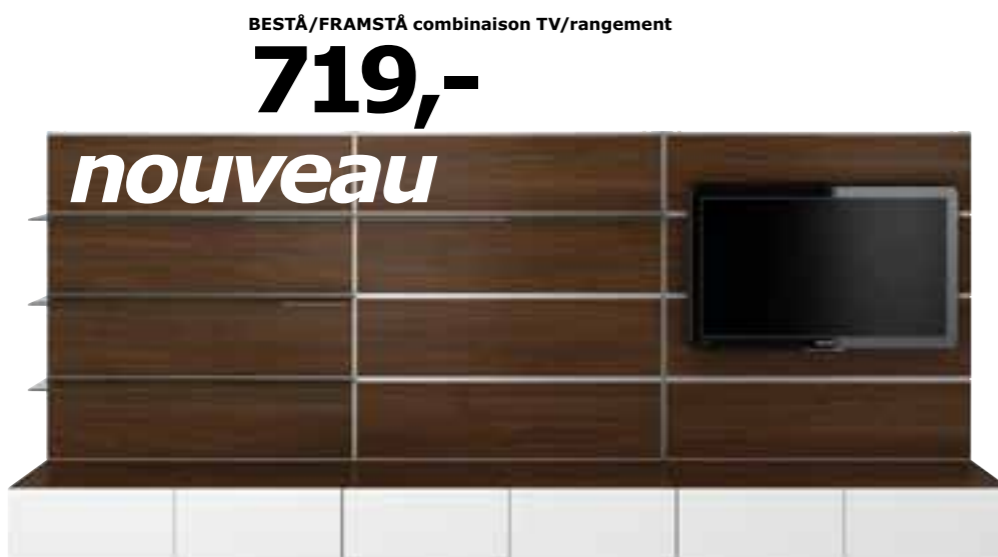

Télécommandez sans bouger!
Votre télécommande fonctionne à travers les portes vitrées.

BESTÅ combinaison de rangement avec portes/tiroirs 310,- Feuille décor/verre trempé. 240x40 cm. H 48 cm. Brun-noir/noir brillant. 898.621.61

BESTÅ/FRAMSTÅ combinaison TV/rangement 719,-
nouveau
nouveau BESTÅ/FRAMSTÅ combinaison TV/rangement 719,- Feuille décor/verre trempé/aluminium. 360x40 cm. H 154 cm. Motif noyer/blanc. 198.669.64