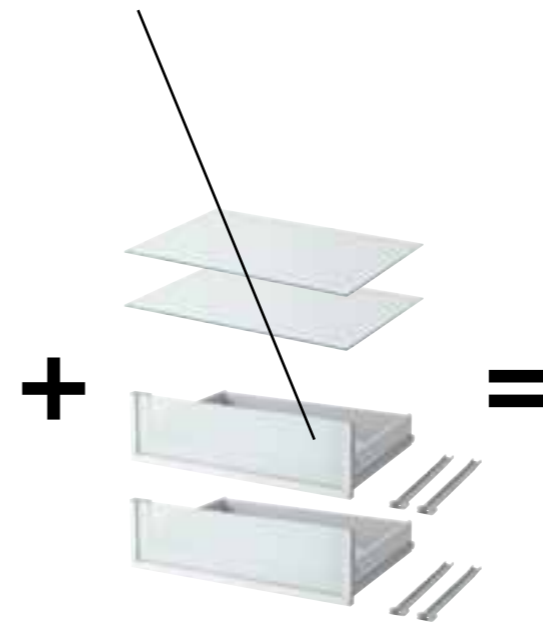

...et vous agencez l'intérieur intelligemment.

Les aménagements intérieurs INREDA vous facilitent la vie et les loisirs. Vous retrouvez vos DVD, télécommandes, livres, magazines, papiers, bouteilles et bien plus encore.

INREDA tablette supplémentaire 7,-/pce 56x36 cm. Verre trempé. 301.034.74
INREDA tiroir 20,-/pce 60x40 cm. H 16 cm. Argenté. 701.050.27

BESTÅ/INREDA combinaison TV/ rangement portes coulissantes, 240x40 cm, H 128 cm

393,-