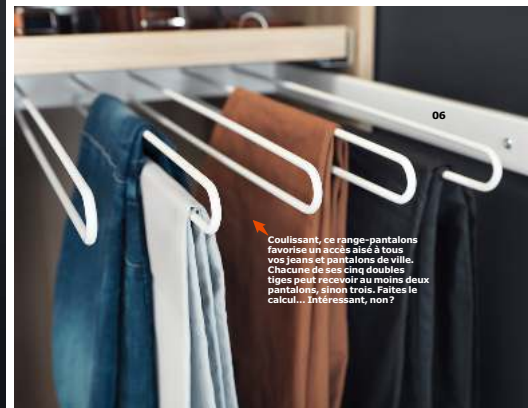

Armoire-penderie PAX

Caissons **540$**
Aménagement intérieur **550$**

L'ensemble **1090$**

05 KOMPLEMENT
Séparateur pour plateau coulissant **10$**