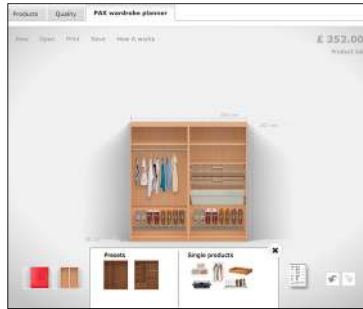

Outil de planification en ligne

Découvrez-vous des talents de designer ! Vous pouvez commencer à partir d'une combinaison type en utilisant le lien correspondant (voir p. 22-31) ou créer votre propre combinaison.

Avec notre outil de planification en 3D :

- essayez différentes combinaisons, testez les couleurs et les fonctions
- calculez le prix exact de la combinaison de votre choix
- vérifiez la disponibilité des produits
- imprimez une liste d'achat

Visualisez le vaste choix que nous vous proposons et planifiez votre combinaison dès aujourd'hui sur IKEA.fr/PAXplanner (disponible en français/euros).

Garantie

Armoires PAX/KOMPLEMENT

Que couvre la garantie ?

Produits/composants exclus de la garantie :

10
ans
Garantie
GRATUITE

Vous pouvez tout faire vous-même. Nous pouvons aussi vous aider.

À partir de
79€

Préparation et livraison de commande

Liste des magasins concernés sur IKEA.fr

À partir de
89€

Service montage

À partir de
59€

Livraison

IKEA FAMILY crédit

Payez en plusieurs fois

Pensez à utiliser notre outil de planification en 3D !