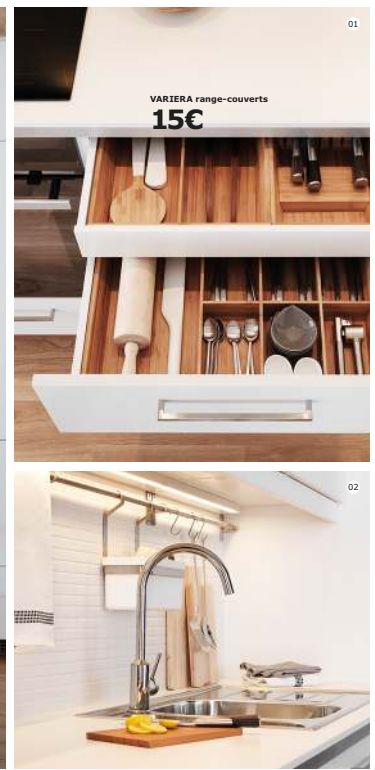

VARIERA range-couverts
15€