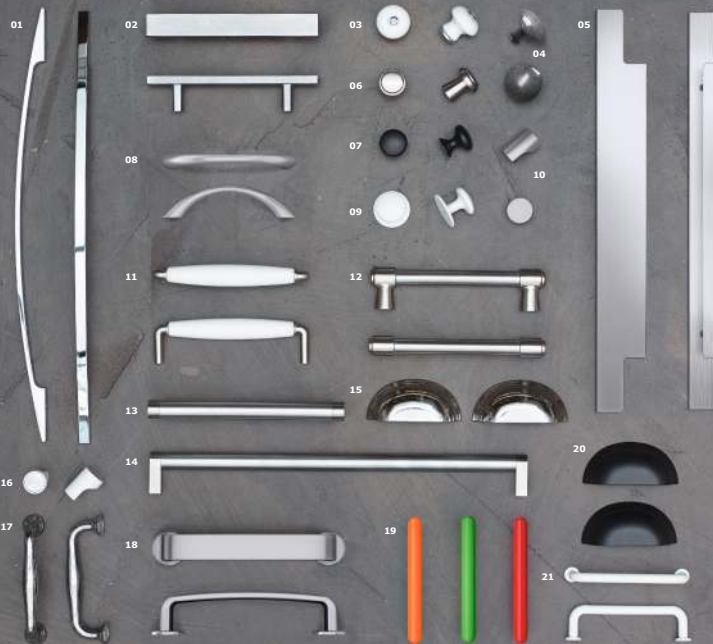

HERRETTAD porte
72€/pc

PORTES À COORDONNER

POIGNÉES ET BOUTONS