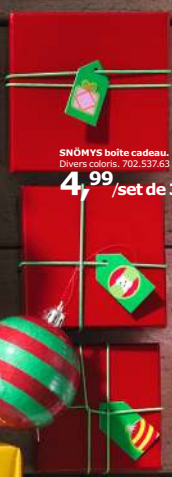

Tout le monde sera emballé

Petit paquet ou gros cadeau, faites quelque chose de beau. Créez l'emballage vous-même ou choisissez parmi nos boîtes cadeau et nos sachets tout faits.

02

1,99

2,99

03

01

1,99

4,99 /set

4,99 /set de 3

1,99 /pce