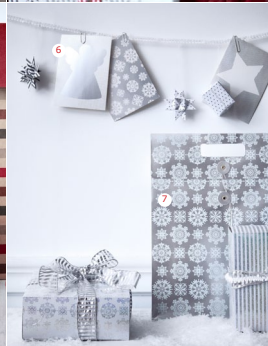

JULMYS papier cadeau
1,99€/le rouleau
Papier, 2x0,7m. Divers motifs. 902.233.79

OFFRIR

JULMYS papier cadeau
2,49€/le rouleau
Papier, 2x0,7m. Divers motifs. 102.233.79

JULMYS étiquettes
0,99€/40pcs
Papier. Divers motifs 202.233.68