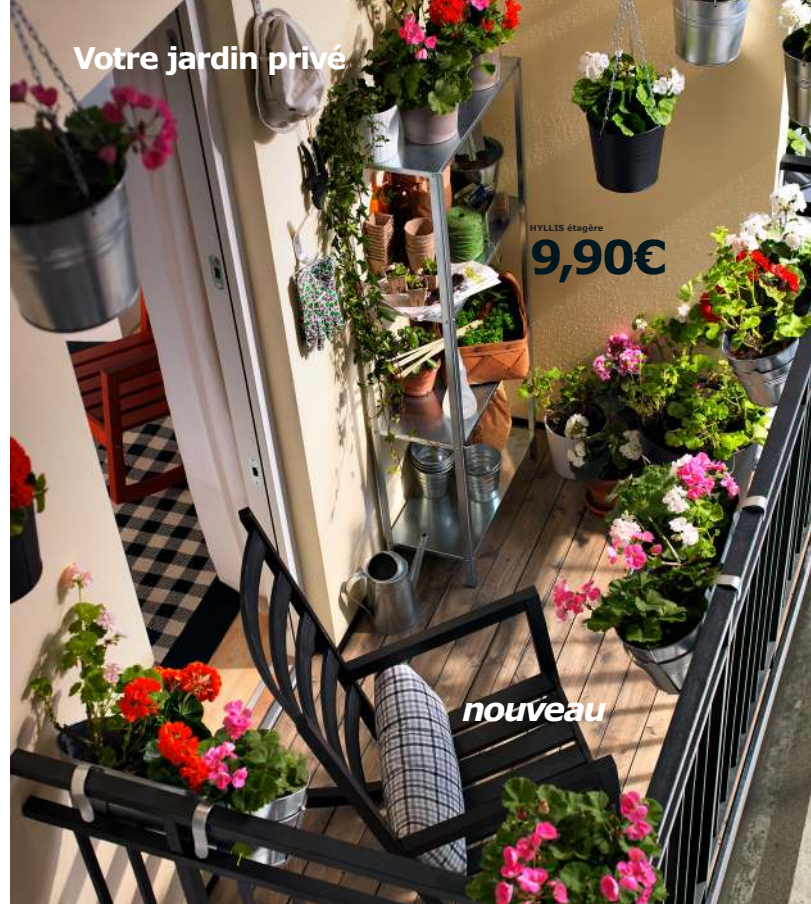

HYLLIS étagère

9,90€

nouveau