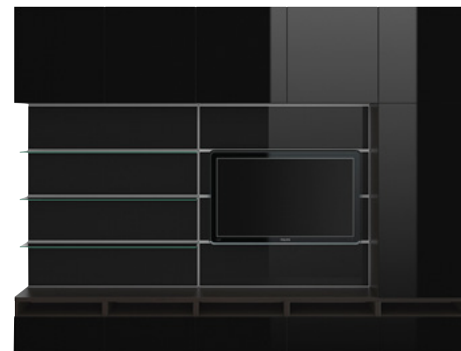

...la combinaison qui vous convient

BESTÅ combinaison rangement

115€