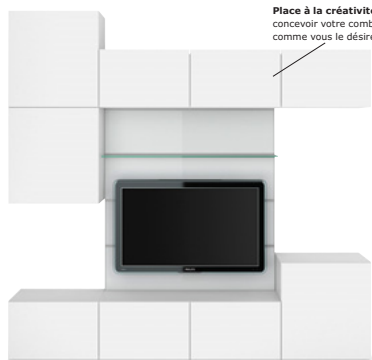

319€

Choisissez ou concevez...

...la combinaison qui vous convient

BESTÅ combinaison rangement

115€