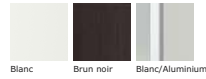

LILLÅNGEN élément lavabo 2 portes + lavabo + 2 étagères de finition
208C

LILLÅNGEN

La série LILLÅNGEN a été spécialement conçue pour les plus petites salles de bain afin de ne rien perdre de l'espace dont vous disposez. Lavabos proposés en plusieurs tailles, éléments de rangement avec différentes fonctions et étagères pour que tout reste bien en ordre : IKEA.fr/LILLÅNGEN

Finitions

Lavabos, éléments lavabo, pieds