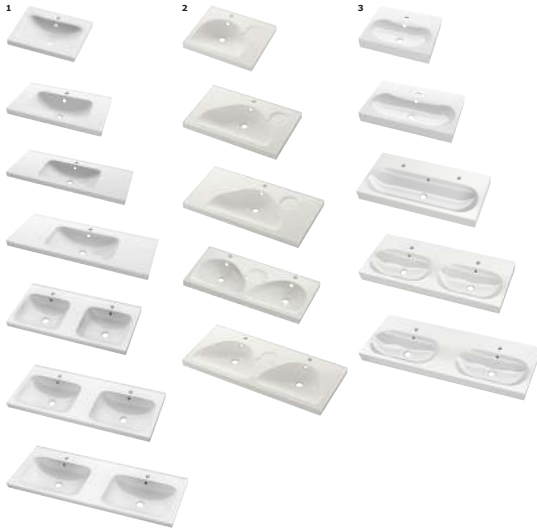

Lavabos

* vendu dans certains magasins uniquement

Finitions

Meubles lavabo

1. GODMORGON meuble lavabo 2 tiroirs
L60xP47, H58cm.

Brun noir	99C	002.149.68
Blanc brillant	149C	801.955.36
Gris brillant	149C	401.971.32
Rouge brillant	149C	702.212.58
Chêne blanchi	149C	602.261.95

2. GODMORGON meuble lavabo 2 tiroirs
L80xP47, H58cm.

Brun noir	119C	401.986.45
Blanc brillant	179C	301.809.95
Gris brillant	179C	801.809.93
Rouge brillant	179C	001.986.47
Chêne blanchi	179C	802.261.99

3. GODMORGON meuble lavabo 2 tiroirs
L100xP47, H58cm.

Brun noir	159C	701.986.44
Blanc brillant	229C	702.231.44
Gris brillant	229C	702.231.39
Rouge brillant	229C	302.189.79
Chêne blanchi	229C	502.261.91

4. GODMORGON meuble lavabo 4 tiroirs
L120xP47, H58cm.

Brun noir	260C	802.043.57
Blanc brillant	330C	002.231.47
Gris brillant	330C	302.231.41
Rouge brillant	330C	002.189.85
Chêne blanchi	330C	802.262.03

5. GODMORGON meuble lavabo 4 tiroirs
L140xP47, H58cm.

Brun noir	310C	602.043.58
Blanc brillant	380C	701.475.17
Gris brillant	380C	902.231.43
Rouge brillant	380C	002.287.86
Chêne blanchi	380C	902.262.07

Aménagements intérieurs

6. GODMORGON aménagements intérieurs Plastique polycarbonate.

6. GODMORGON boîte à compartiments
13,99C L28xL32, H10cm. Transparent 601.774.73

7. GODMORGON lot de 5 boîtes 9,99C
L20xL24, H10cm. Transparent 701.774.77

8. GODMORGON lot de 3 rangements
9,99C L34xP17, H3cm. Transparent 401.649.47

Compatibles avec la série HEMNES

Éléments muraux ou armoires

9. GODMORGON élément mural 1 porte
4 tablettes incluses. L40xP14, H96cm.

Brun noir	79C	801.475.26
Blanc brillant	89C	601.475.13
Gris brillant	89C	601.649.13
Rouge brillant	89C	302.212.55
Chêne blanchi	89C	202.261.83

10. GODMORGON élément armoire
4 tablettes et poignée incluses. L40xP30, H1192cm.

Brun noir	179C	202.149.72
Blanc brillant	199C	502.189.64
Gris brillant	199C	602.189.68
Rouge brillant	199C	202.189.89
Chêne blanchi	199C	002.261.79

Pieds

11. GODMORGON pied 7,50C/pc
Acier inox. H22-25cm. 101.777.67

Éléments miroirs

Tablettes incluses.

12. GODMORGON élément miroir
Panneau de fibres de bois, feuille décor, plastique ABS. Miroir verre. Tablettes verre trempé.

12. GODMORGON élément miroir 1 porte 149C
L40xP14, H96cm. 102.302.27

13. GODMORGON élément miroir 2 portes 199C
L60xP14, H96cm. 102.189.99

14. GODMORGON élément miroir 2 portes 219C
L70xP14, H96cm. 902.189.95

15. GODMORGON élément miroir 2 portes 249C
L80xP14, H96cm. 302.189.88

16. GODMORGON élément miroir 2 portes 299C
L100xP14, H96cm. 502.190.01