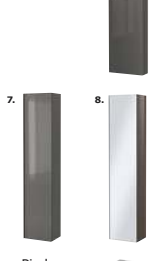

GODMORGON SÉRIE

Éléments muraux, armoires