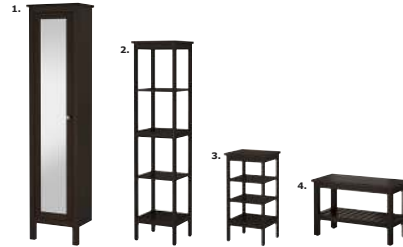

Aménagements intérieurs

Finitions