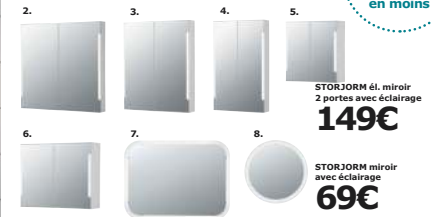

STORJORM él. miroir 2 portes avec éclairage
149€

STORJORM miroir avec éclairage
69€

Un bon éclairage vous aide à transformer votre salle de bain en spa propice à la relaxation. Tous les éclairages IKEA pour salle de bain sont conçus pour allier fonctionnalité et détente. Et nous vous proposons aussi des LED, plus efficaces sur le plan énergétique, dont la durée de vie est d'environ 20 ans : vous aurez sans doute envie de changer de lampe avant de devoir changer d'ampoule ! Avec les LED, consommez 85% d'énergie en moins par rapport aux ampoules à incandescence. Vous verrez, tout le monde y gagne !