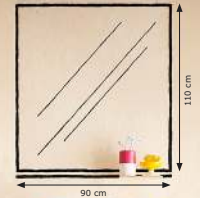

PRIX GARANTIS JUSQU'AU 1ER JUILLET 2014

MEUBLES À MONTER SOI-MÊME

Nouveau

Essayez votre salle de bain en 3D sur IKEA.fr/vista