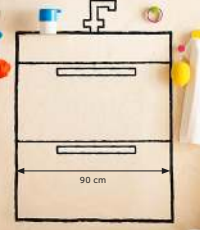

PRIX GARANTIS JUSQU'AU 1ER JUILLET 2014

MEUBLES À MONTER SOI-MÊME

Nouveau

Essayez votre salle de bain en 3D sur IKEA.fr/vista