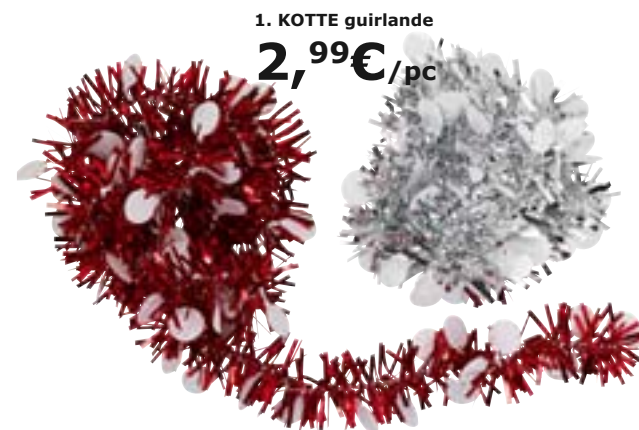

1. KOTTE guirlande
2,99€/pc