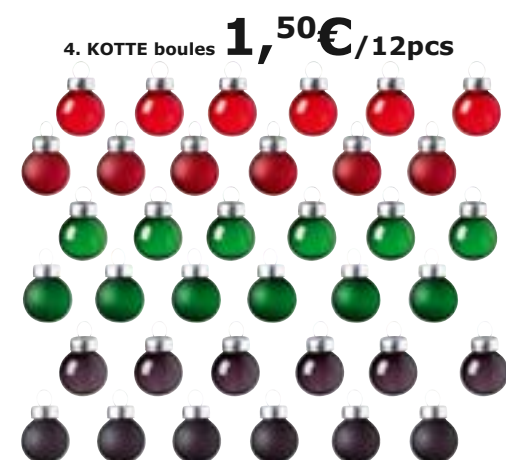

1. KOTTE guirlande
2,99€/pc

2. KOTTE boules
2,99€/2pcs

3. KOTTE décors
7,90€/2pcs

Sapin en rouge et blanc

4. KOTTE boules 1,50€/12pcs

5. KOTTE cœurs
3,99€/2pcs

6. KOTTE couronne
5,95€

7. KOTTE boules
4,99€/8pcs