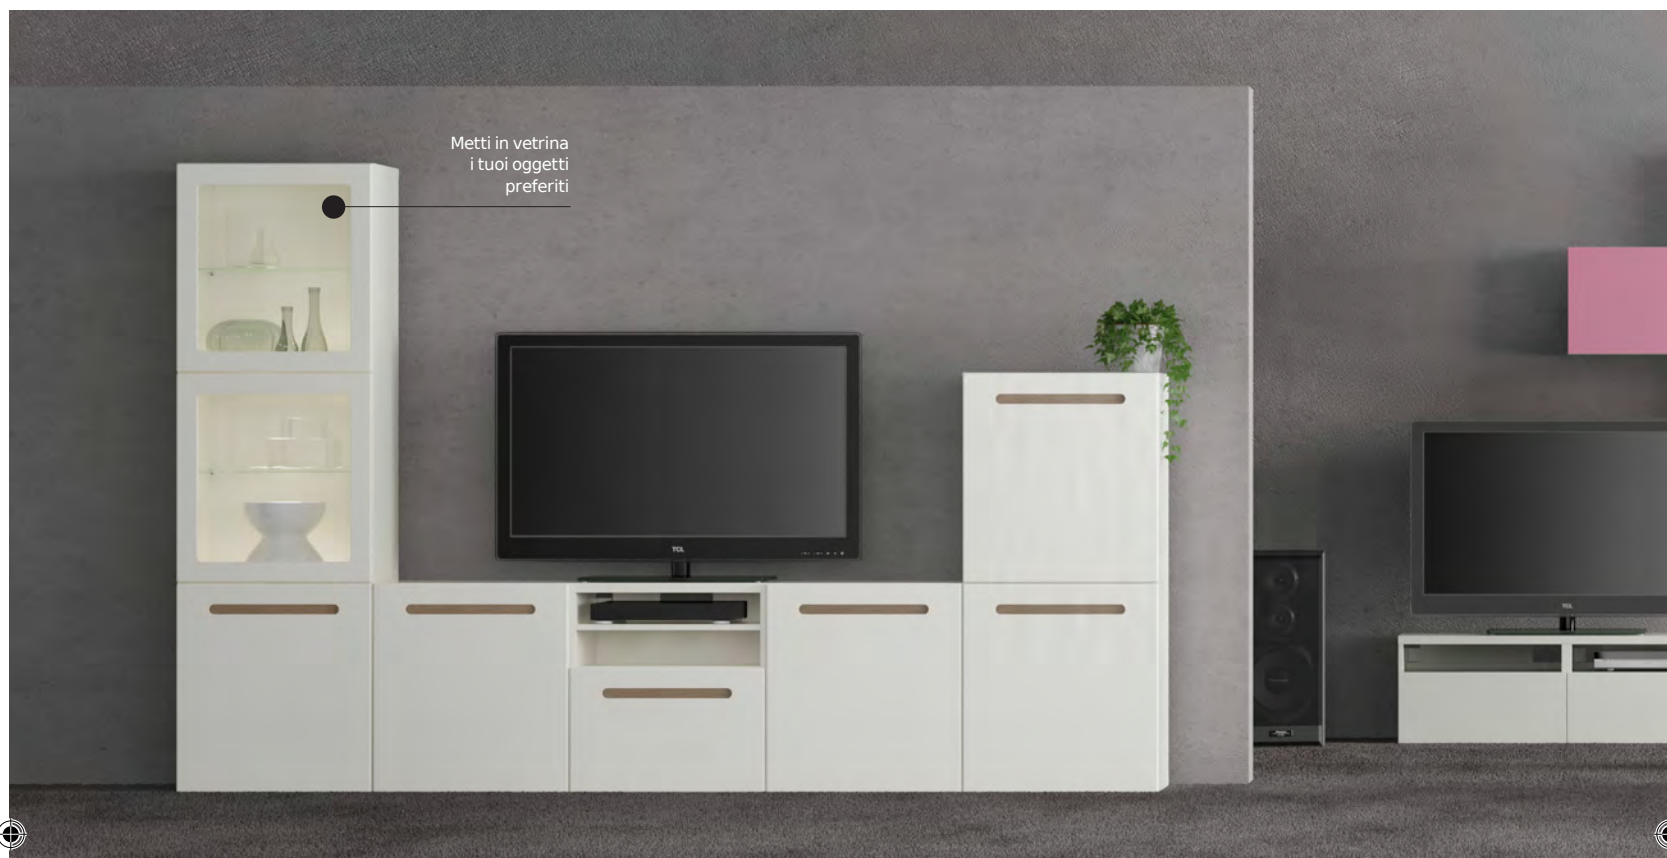

SOLUZIONI TV

Le soluzioni TV BESTÀ ti permettono di organizzare agevolmente tutto ciò che ruota intorno ai tuoi dispositivi multimediali. Ma non solo: possono anche offrirti un comodo spazio nel quale riporre le stoviglie per le cene con i tuoi amici e gli ampi cassetti sono l'ideale per contenere i giocattoli dei bambini.