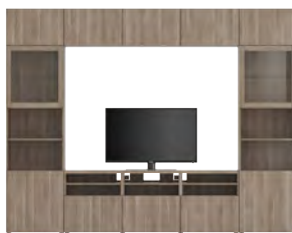

BESTÅ LAPPVIKEN
soluzione TV con pensili

€349

Più
spazio

Tutte le soluzioni con ante hanno
l'accessorio d'apertura ante a pressione incluso.

BESTÅ SELSVI KEN/ GLASSVI K soluzione TV
€609. 240x42 cm, h 230 cm. Piano superiore in vetro
incluso. Bianco/ bianco lucido/vetro smerigliato.
Cassetto con apertura a pressione 190.985.01.
Con chiusura dolce 690.985.08