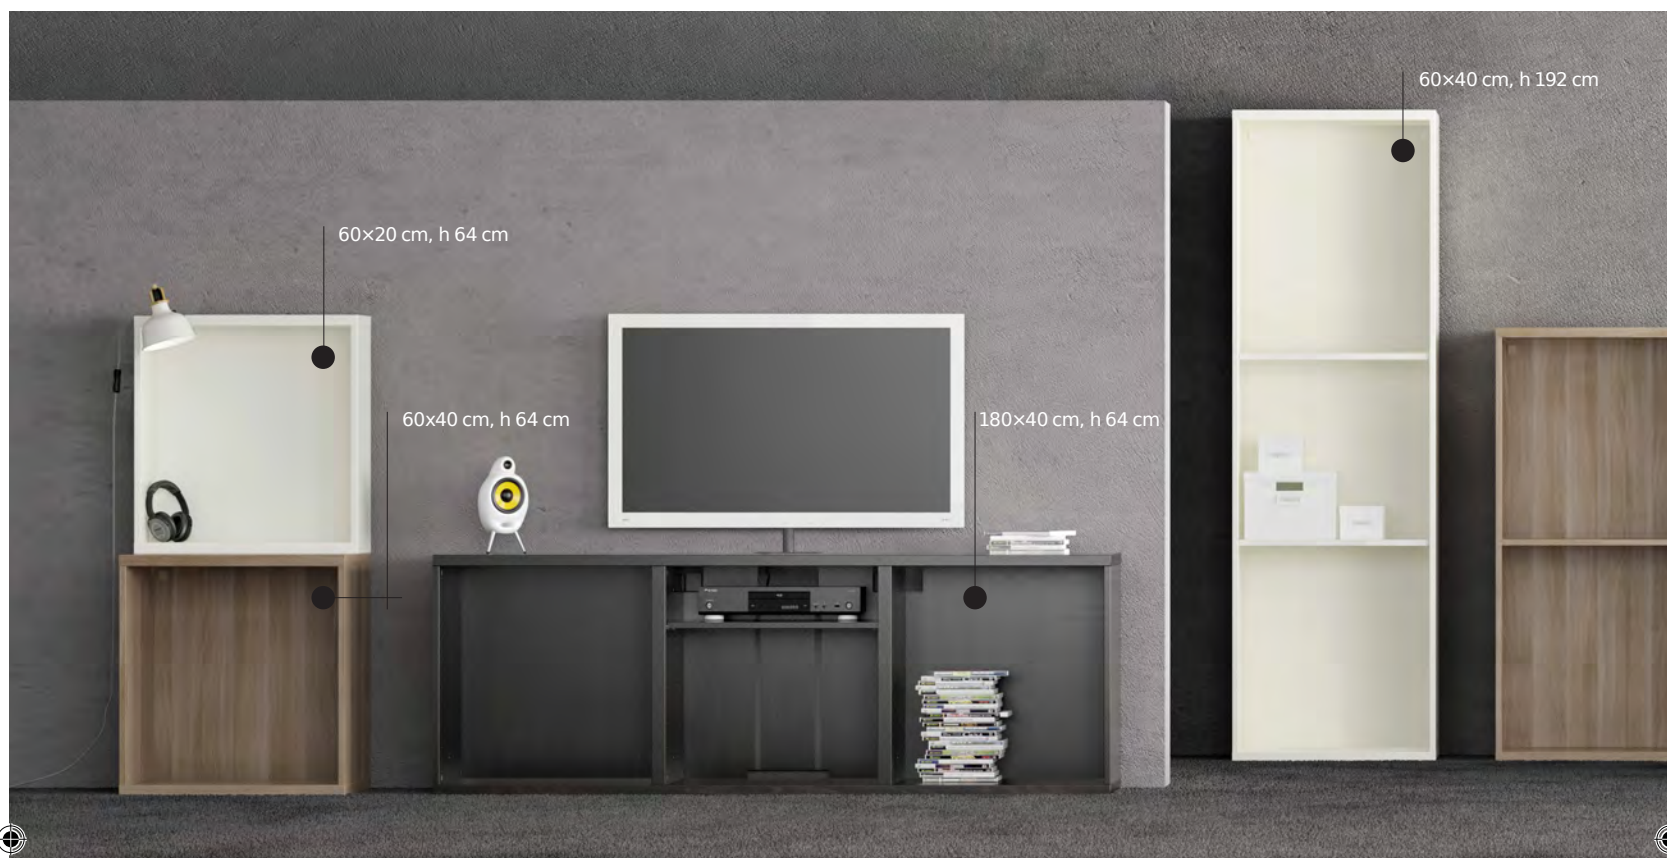

MOBILI TV E SCAFFALI

Puoi scegliere tra scaffali di diverse misure e mobili TV. Poi se la tua combinazione BESTÅ comincia a starti stretta, aggiungi altri scaffali per creare la soluzione che soddisfa le tue esigenze. Utilizza il planner BESTÅ per realizzare una combinazione personalizzata che risponda alle tue esigenze di spazio. Lo trovi nel tuo negozio IKEA oppure su IKEA.it/planner

MOBILI TV

Tutti i mobili TV sono disponibili in tre finiture

120x40 cm, h 38 cm

Marrone-nero 902.945.12 **€49**
Bianco 802.945.03 **€49**
Effetto noce mordente grigio 102.945.11 **€49**

Misura massima della TV: 50". Piano superiore con foro per passaggio cavi. Si può completare con 4 gambe e 1 gamba di sostegno BESTÅ. Accessori per il montaggio a parete inclusi.

180x40 cm, h 38 cm

Marrone-nero 702.945.08 **€69**
Bianco 602.945.04 **€69**
Effetto noce mordente grigio 302.945.05 **€69**

Misura massima della TV: 70". Piano superiore con foro per passaggio cavi. Si può completare con 4 gambe e 2 gambe di sostegno BESTÅ. Accessori per il montaggio a parete inclusi.

120x40 cm, h 64 cm

Marrone-nero 402.998.85 **€69**
Bianco 402.998.90 **€69**
Effetto noce mordente grigio 802.998.88 **€69**

Misura massima della TV: 50". Piano superiore con foro per passaggio cavi. Si può completare con 4 gambe e 1 gamba di sostegno BESTÅ. Per ragioni di sicurezza, questo mobile TV non va appeso alla parete.

180x40 cm, h 64 cm

Marrone-nero 802.998.74 **€89**
Bianco 702.998.79 **€89**
Effetto noce mordente grigio 102.998.77 **€89**

Misura massima della TV: 70". Piano superiore con foro per passaggio cavi. Si può completare con 4 gambe e 2 gambe di sostegno BESTÅ. Per ragioni di sicurezza, questo mobile TV non va appeso alla parete.