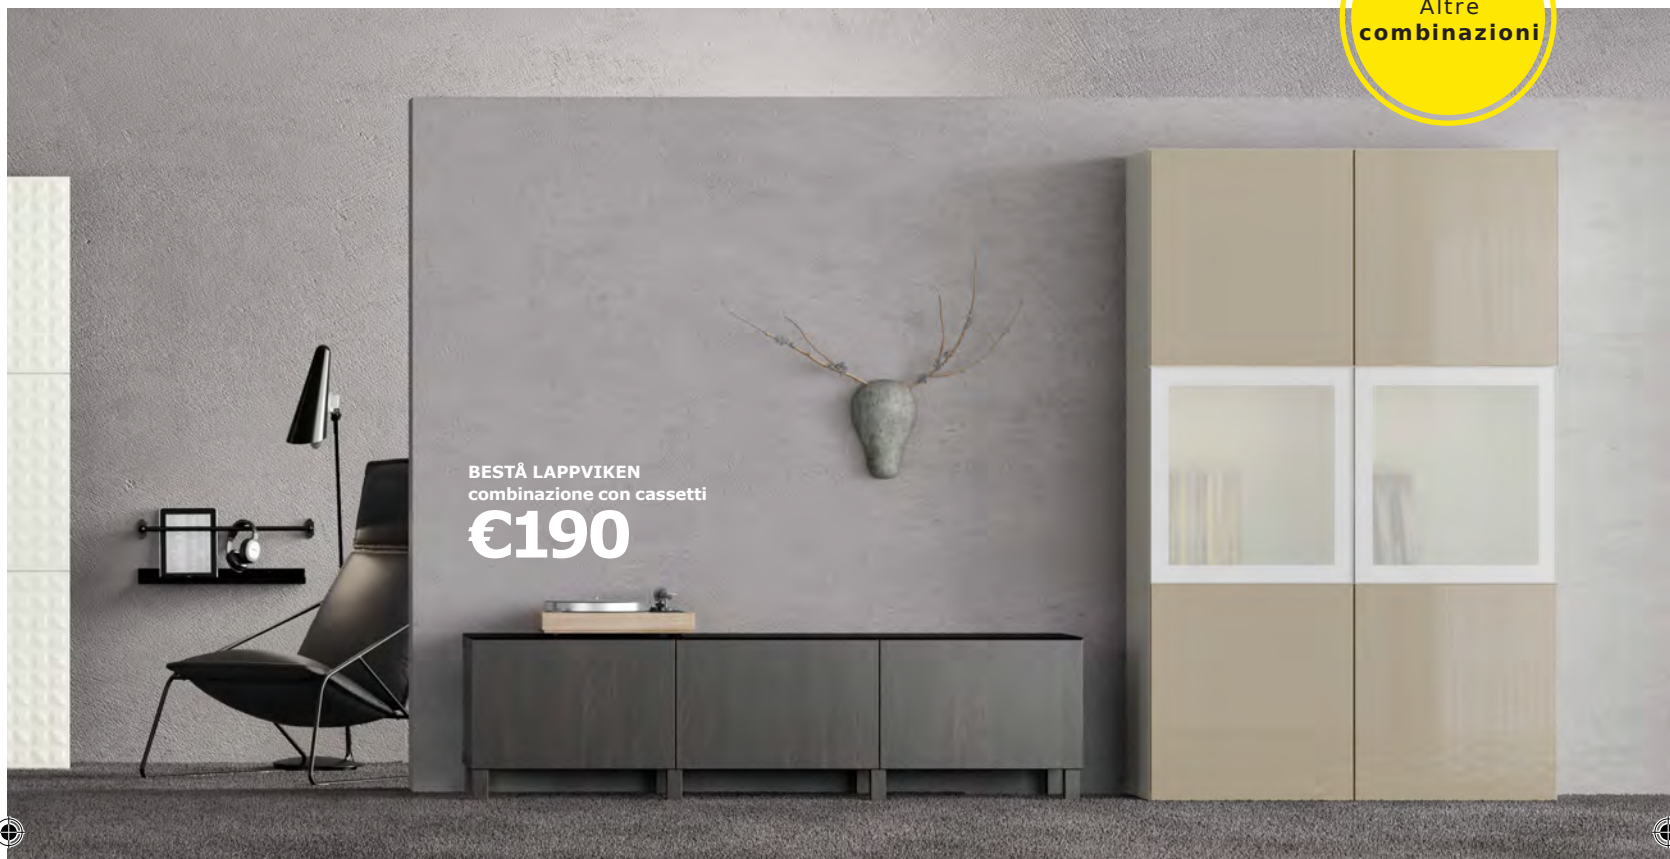

BESTÅ MARVIKEN/ LJUSVIK combinazione con ante a vetro e cassetti **€370**. Cassetti con maniglia incorporata. 120x42 cm, h 128 cm. Marrone-nero/bianco/vetro temprato. 190.899.88.

BESTÅ DJUPVIKEN combinazione con ante **€360**. 120x42 cm, h 192 cm. Bianco. 390.714.64

BESTÅ SELSVIKEN/ LAXVIKEN combinazione con ante e cassetti **€275**. 180x42 cm, h 74 cm. Bianco. Piano superiore in vetro incluso. Cassetto con apertura a pressione 990.985.16. Con chiusura dolce 390.985.19.

BESTÅ SELSVIKEN combinazione con ante **€330**. 120x42 cm, h 192 cm. Marrone-nero/rosso scuro lucido 991.367.40.

BESTÅ LAPPVIKEN pensile con ante **€90**. 60x22 cm, h 128 cm. Bianco/verde. 390.574.82

Altre
combinazioni