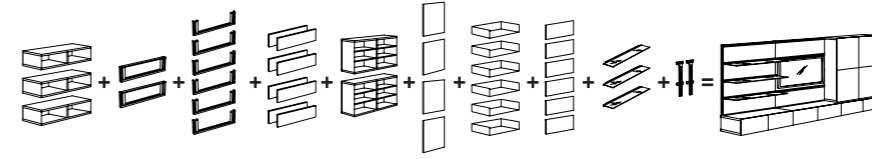

BESTÅ/FRAMSTÅ/INREDA Comment concevoir votre combinaison :

Le système BESTÅ vous permet de concevoir toutes sortes de combinaisons et de personnaliser un rangement ou une solution TV en fonction de vos envies. Complétez avec les panneaux FRAMSTÅ (pour un écran TV suspendu par exemple). Ajoutez des boîtes et des aménagements intérieurs INREDA. Terminez par des poignées/boutons et l'éclairage adapté.

BESTÅ

Largeur×Profondeur×Hauteur (cm)
Panneau de particules/fibres de bois, feuille décor.

Étagère 4 tablettes..... 30×20×192cm		
Blanc	401.340.45	30€
Brun noir	801.021.08	30€
Motif hêtre	201.021.06	30€

Étagère 4 tablettes..... 60×20×192cm		
Blanc	201.340.46	45€
Brun noir	401.021.05	45€
Motif hêtre	901.021.03	45€

Étagère 4 tablettes..... 60×40×192cm		
Blanc	801.340.48	60€
Brun noir	401.021.29	60€
Motif hêtre	801.021.27	60€

Étagère 8 tablettes..... 120×40×192cm		
Blanc	701.340.44	100€
Brun noir	801.021.32	100€
Motif hêtre	201.021.30	100€

Étagère 3 tablettes..... 60×40×128cm		
Blanc	001.340.47	50€
Brun noir	101.021.35	50€
Motif hêtre	601.021.33	50€

Étagère 6 tablettes..... 120×40×128cm		
Blanc	901.340.43	80€
Brun noir	501.021.38	80€
Motif hêtre	901.021.36	80€

Étagère/surmeuble		
2 tablettes ..... 60×40×64cm		
Blanc	001.340.52	35€
Brun noir	501.021.57	35€
Motif hêtre	901.021.55	35€

Étagère/surmeuble		
4 tablettes ..... 120×40×64cm		
Blanc	401.340.50	55€
Brun noir	201.021.54	55€
Motif hêtre	601.021.52	55€

Étagère/surmeuble		
1 tablette ..... 60×40×38cm		
Blanc	201.340.51	25€
Brun noir	401.021.48	25€
Motif hêtre	801.021.46	25€

Étagère/surmeuble		
2 tablettes ..... 120×40×38cm		
Motif hêtre	201.021.49	40€
Brun noir	801.021.51	40€
Blanc	601.340.49	40€

Étagère murale		
4 tablettes ..... 120×20×64cm		
Blanc	801.340.53	40€
Brun noir	501.021.43	40€
Motif hêtre	001.021.45	40€

Banc..... 120×49×26cm		
Blanc	101.340.42	40€
Brun noir	501.021.95	40€
Motif hêtre	101.021.97	40€

Bureau ..... 120×60cm		
Blanc	101.166.51	59€
Brun noir	701.166.53	59€

BURS bureau ..... 180×40×74cm		
Brillant blanc	501.473.54	279€
Brillant noir	001.473.56	279€
Brillant rouge	201.473.55	279€

BURS étagère murale ... 180×26×26cm		
Brillant blanc	101.160.81	150€
Brillant noir	601.339.31	150€
Brillant rouge	701.037.59	150€

BURS banc TV ..... 180×41×49cm		
Brillant blanc	301.160.80	299€
Brillant noir	801.339.30	299€
Brillant rouge	901.037.58	299€

BOÅS meuble TV .....