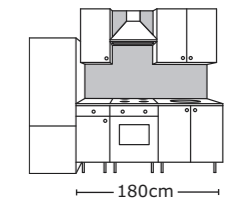

Design Carina Bengs.

L41xP45, H77cm. Blanc 701.464.57

**DUKTIG mini-cuisine 75€**

701.298.01 Voir p. 225.

**Cuisine FAKTUM/  
STÅT blanc**

**399€**

Prix selon implantation type  
Définition des prix page 354.