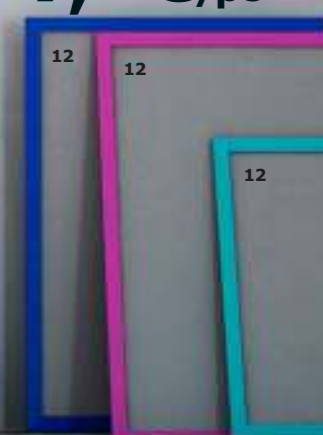

1. **BLADET vase 29€** Verre. Design Anne Nilsson. H65cm. 501.221.98
2. **PJÄTTERYD reproductions 49€/3pcs** Heather Johnston. 35% coton, 65% polyester, verni acrylique. 56x56cm. Flora Maia 001.323.12
3. **PJÄTTERYD reproduction 49€** Johan Wilner. 35% coton, 65% polyester, verni acrylique. 118x78cm. Sunrise Beach 901.951.40
4. **PJÄTTERYD reproduction 49€** Gustav Klimt. 35% coton, 65% polyester, verni acrylique. 140x56cm. 501.497.20
5-7. **RIBBA série** Passe-partout inclus. Panneau de fibres de bois feuille décor, verre. 5. **Cadre 10,95€** 40x50cm. Motif noyer 101.618.51 6. **Cadre 24,95€** 70x100cm. Blanc 900.783.39 7. **Cadre 16,95€/pc** 50x70cm. Noir 201.325.23

8. **FIGGJO miroir 19,95€** Cadre acier peint époxy. Ø65cm. Noir 101.335.37
9-10. **ÖDBY série** Passe-partout inclus. Panneau de fibres de bois, peint acrylique, verre. Design C Martin/M Elebäck. Blanc.
9. **Cadre 24,95€** 50x50cm. 501.771.00 10. **Cadre 29,95€** 50x70cm. 701.770.95
11. **VIRSERUM cadre 12,95€** Passe-partout inclus. Panneau de fibres de bois, feuille décor, verre. Design Carina Bengs. 30x40cm. Blanc 901.551.63
12. **NYTTJA cadre 7,90€/pc** Panneau MDF, feuille décor, polystyrène. Pour image 50x70cm. Divers coloris 801.170.39

PJÄTTERYD reproductions

49€/3pcs

2

5

8

11

NYTTJA cadre
7,90€/pc

1

3

4

6

7

7

9

10

12

12

12