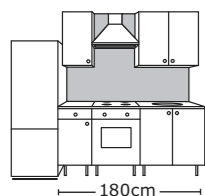

Cuisine **FAKTUM/**
ABSTRAKT blanc brillant

495€

Prix selon implantation type
Définition des prix page 354.

PAGE DE GAUCHE : Cuisine **FAKTUM** habillée des portes/faces tiroir **ABSTRAKT** blanc brillant et portes **nouveau RUBRIK ABSTRAKT** vert brillant. Portes panneau de fibres de bois, motif blanc haute brillance/motif vert haute brillance. Prix selon implantation type **495€**. Définition des prix p. 354.
STRECKET poignées **3,99€/2pcs** Aluminium. Entraxe 160mm. 401.167.01
Plan de travail **PERSONLIG** stratifié noir, chant noir/métal.
FRAMTID MW3 four micro-ondes **249€** (dont 2€ d'éco-participation)
Offre toutes les fonctions de base : cuisson, décongélation rapide et réchauffage. Fonction vapeur pour cuisson rapide et saine des légumes, du poisson etc. L59,5xP31,4, H34,7cm. Acier inox 001.825.66
URBAN tabouret de bar **129€/pc** Convient aux bars H90cm et H110cm. Polypropylène renforcé, acier chromé. Design Carl Öjerstam. Ø48, H55-74cm. Blanc 501.356.57

Meubles à monter soi-même.

CETTE PAGE: **IKEA 365+** faitout avec couvercle **25€**
Compatible tous feux, y compris induction. Acier inoxydable. 5L. 001.011.55