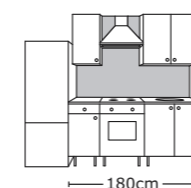

Cuisine FAKTUM/
ABSTRAKT brillant rouge

495€

Prix selon implantation type
Définition des prix page 354.

PAGE DE GAUCHE : Cuisine FAKTUM habillée des portes ABSTRAKT brillant rouge ABSTRAKT panneau de particules, plastique acrylique, chant aluminium anodisé. Prix selon implantation type **495€**. Définition des prix p. 354. STRECKET poignées **3,99€/2pcs** Aluminium. Entraxe 160mm. 401.167.01 Plan de travail NUMERÄR stratifié blanc, chant imitation acier inox. LUFTIG HW400 hotte cheminée **145€** (dont 2€ d'éco-participation) Convient pour une cuisine d'une surface de 11 à 20m². L59,9×P51,5, H78,3—111,3cm. Acier inox 600.961.70 *nouveau* BOHOLMEN planche à découper **6,99€** Polyéthylène. 20×44cm. Noir 702.025.42 *nouveau* BOHOLMEN évier **1 bac 95€** Acier inox. L76×P55, H18cm. 202.021.20
CETTE PAGE : *nouveau* LIMHAMN étagère **99€** Acier inox. Design Jon Karlsson. L35×P35, H180cm. 801.777.16 Meubles à monter soi-même.