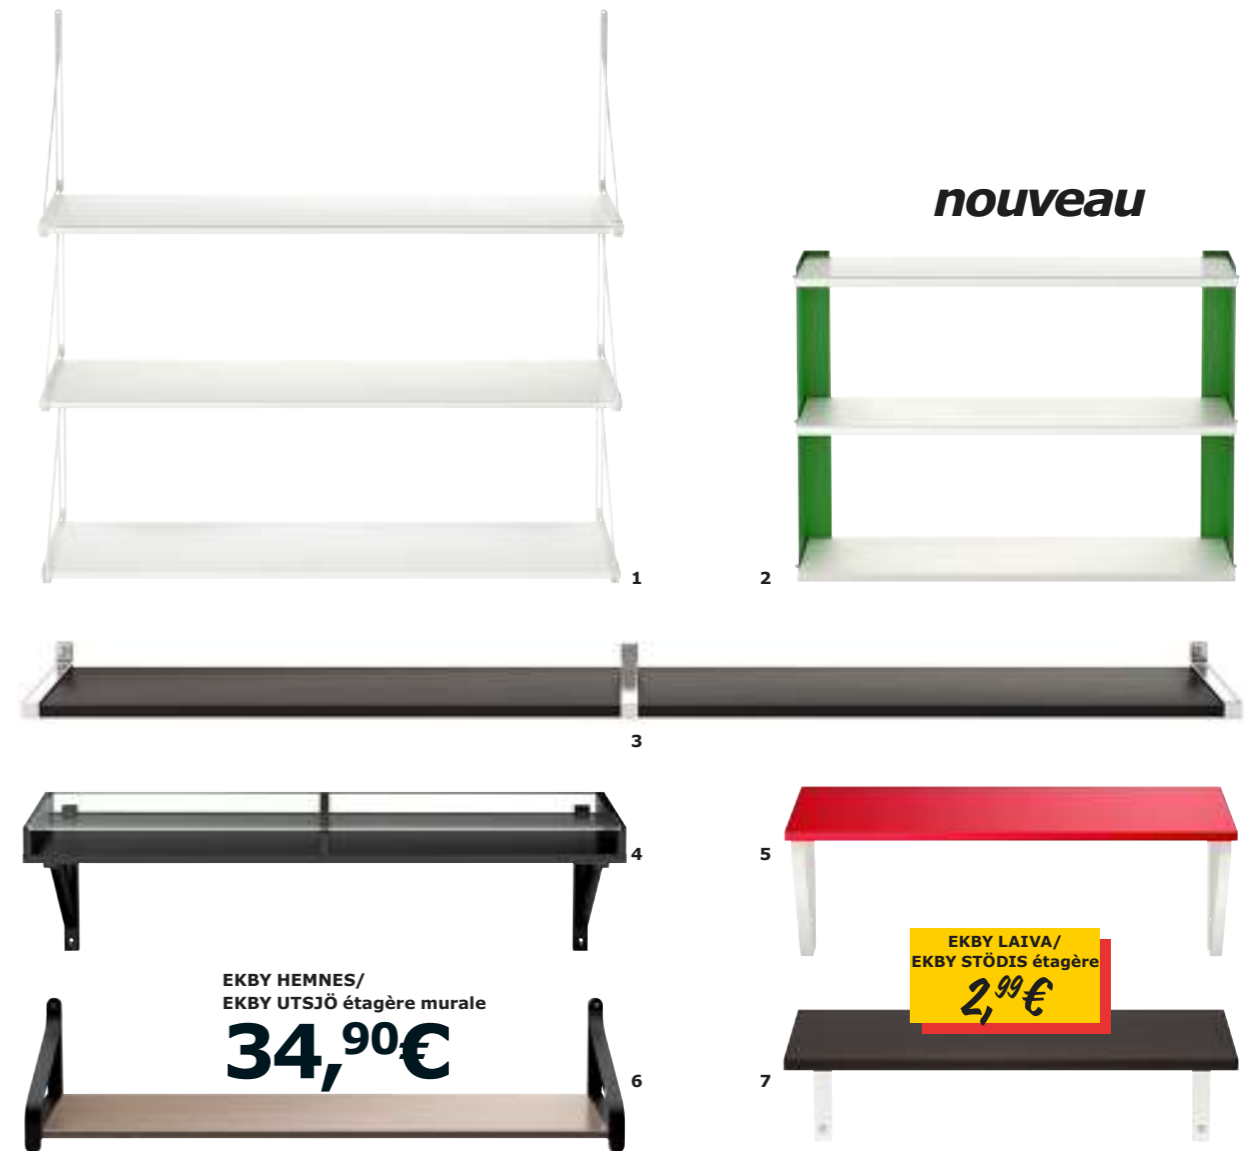

1. **1. EKBY JÄRPEN/EKBY GÄLLÖ étagère murale 79€**
   Tablettes panneau de particules peint acrylique. Montants acier peint époxy. L119xP29, H119cm. Blanc 498.945.07
2. **2. nouveau EKBY JÄRPEN/EKBY OXIE étagère murale 49€**
   Tablettes panneau de particules peint acrylique. Montants acier peint époxy. Design Henrik Preutz. L79xH59cm. Blanc/vert 898.945.05
3. **3. EKBY JÄRPEN/EKBY BJÄRNUM étagère murale 49€**
   Tablette panneau de particules plaqué frêne teinté, verni acrylique. Consoles aluminium nickelé verni acrylique. L239xP28cm. Brun noir/aluminium 898.945.10
4. **4. EKBY GRUVAN/EKBY VALTER étagère murale 45€**
   Tablette verre trempé, panneau de particules peint acrylique. Consoles bouleau massif peint acrylique. L119xH31cm. Noir 198.929.44

1. **5. EKBY VIKTOR/EKBY LERBERG étagère murale 8€**
   Panneau de particules, feuille décor. Console acier peint époxy. Design Jon Karlsson. L75xP28cm. Rouge/blanc 298.945.13
2. **6. EKBY HEMNES/EKBY UTSJÖ étagère murale 34,90€**
   Pin massif teinté verni acrylique. Consoles acier peint époxy. Design Carina Bengs/Jon Karlsson. L119xP28cm. Gris brun/noir 598.945.02
3. **7. EKBY LAIVA/EKBY STÖDIS étagère murale 2,99€**
   Panneau de particules, feuille décor. Consoles polypropylène renforcé. Design Jon Karlsson. L59xP24cm. Brun noir/blanc 998.762.33