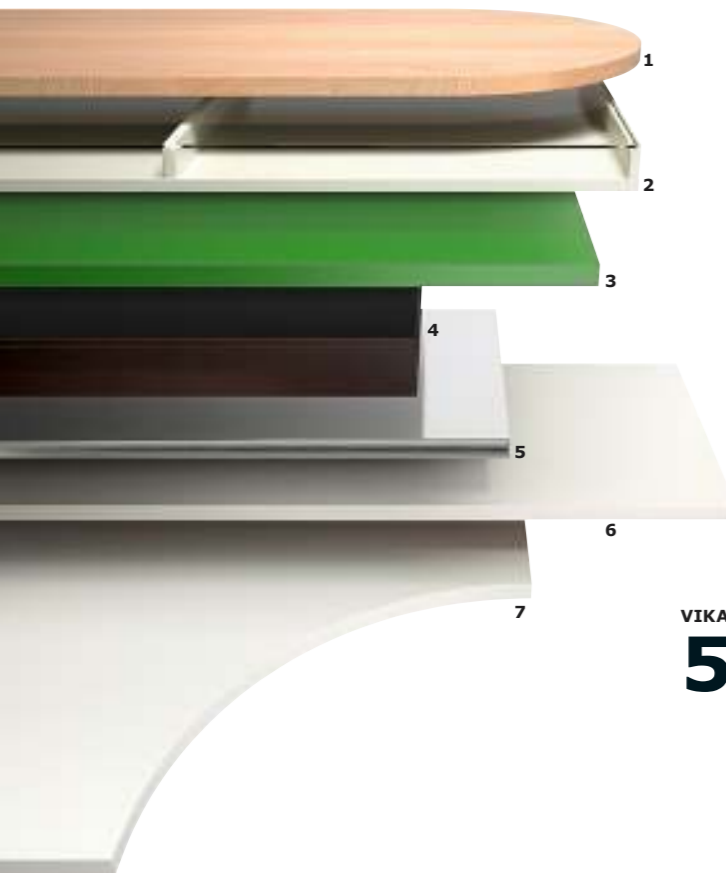

# Pas encore trouvé le bureau idéal ? En voici 400 de plus.

Concevez votre propre modèle ou choisissez une de nos combinaisons préférées.

- 1. VIKA BYSKE plateau 69€**  
Bouleau massif huilé. L140xP70cm. 901.067.71
- 2. VIKA GRUVAN plateau 99€** Verre trempé, panneau de particules peint acrylique, plastique ABS. L140xP70cm. Blanc 701.030.33
- 3. VIKA AMON plateau 29€**  
Panneau de fibres de bois peint acrylique, panneau de particules plastique ABS. L150xP75cm. Vert 002.097.35
- 4. VIKA VEINE plateau 99€** Panneau de particules/fibres de bois feuille décor. L99xP60, H11cm. Brun noir 601.709.52
- 5. VIKA HYTTAN plateau 99€**  
Pan. particules/fibres de bois acier inox. L120xP60cm. 201.155.33
- 6. VIKA AMON plateau 29€**  
Pan. de fibres de bois peint acrylique, panneau de particules plastique ABS. L200xP60cm. Blanc 501.036.04
- 7. VIKA AMON plateau de table d'angle 42,50€**  
Panneau de particules/fibres de bois, peint acrylique. Design Jon Karlsson. 120x120cm. Blanc 401.730.94