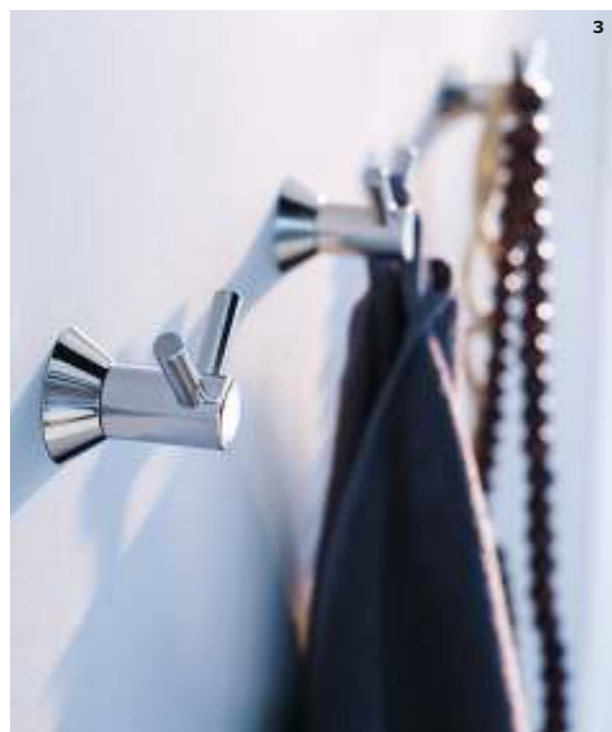

1. **1. LJUSNAN boîtes 5,99€/3pcs**
   Jonc de mer tressé à la main. 700.134.62
2. **2. ENUDDEN porte-rouleaux papier toilette 4,99€**
   Pour 2 rouleaux. Acier peint époxy, polypropylène.
   Design Inma Bermudez. L24,5xP13, H10cm. Blanc 001.972.52
3. **3. SÄVERN crochet double 4€/pc**
   Zinc chromé. Design Richard Clack. P6cm. 201.626.66
4. **4. MOGDEN série**
   Design S Fager/E Strandmark.
   Distributeur de savon 7€
   Grès, acier inox. 0,2L. Blanc 001.976.24
   Pot avec couvercle 4€
   Verre, acier inox. 0,2L. 401.976.22
5. **5. IDGRUND accessoires de bain 9,99€/3pcs**
   Passe au lave-vaisselle Verre. Design Sigga Heimis.
   Gris foncé 601.622.35
6. **6. SÄVERN étagère 29€**
   Verre trempé, acier chromé. L50xP15,3, H35cm. 601.769.30
7. **7. TRENSUM miroir 9,99€**
   Une face avec miroir grossissant (2,5x).
   Acier inox, verre. H33cm. 245.244.85