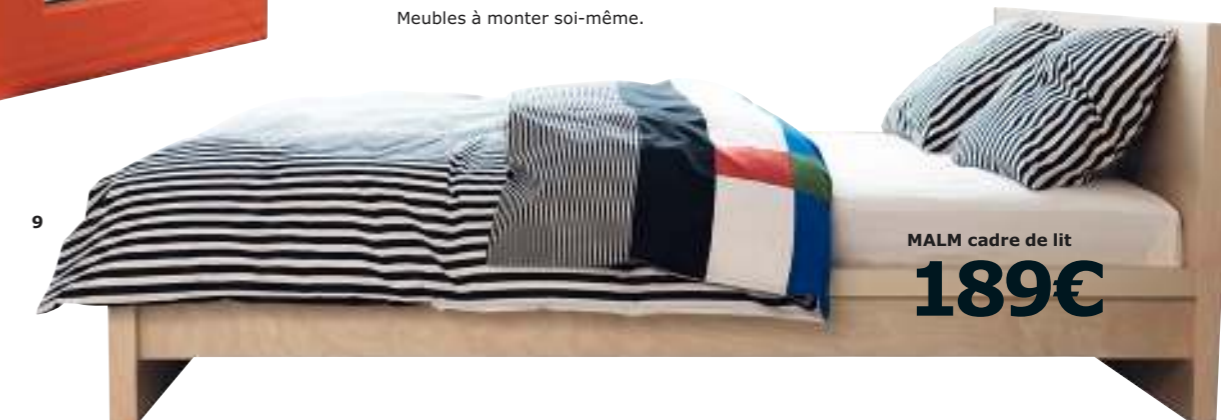

MALM cadre de lit
189€

9