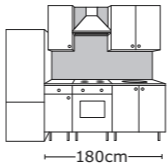

**Cuisine FAKTUM/
APPLÅD blanc**
359€
Prix selon implantation type
Définition des prix page 354.

PAGE DE GAUCHE : **Cuisine FAKTUM** habillée des **portes APPLÅD blanc** APPLÅD Pan. de fibres de bois peint polyester. Prix selon implantation type **359€**. Définition des prix p. 354.
LINDSDAL poignées 8,99€/2pcs Porcelaine. Entraxe 128mm. 400.702.32 **Plan de travail NUMERÅR** bouleau massif huilé. **FROSTIG SC100/17 réfrigérateur intégré 385€** (dont 13€ d'éco-participation) Classe énergie A+. L59,6×P55, H81,5cm. 701.994.84
NORRTORP étagère murale 2 tablettes 39€ Pin massif teinté, verni acrylique. L120×P34,5, H73cm. Noir 001.777.01 **GRUNDAL série** Acier inoxydable, polypropylène. **Barre support 2,99€/pc** L53cm. 900.113.96 **Égouttoir à couverts 4,99€/pc** L12,5×H23,2cm. Blanc 401.167.44
Meubles à monter soi-même.

CETTE PAGE : **nouveau NORBERG table murale à rabat 29,95€** Panneau de particules mélaminé, acier peint époxy. Design Marcus Arvonen. L74×P60cm. Blanc 301.805.04