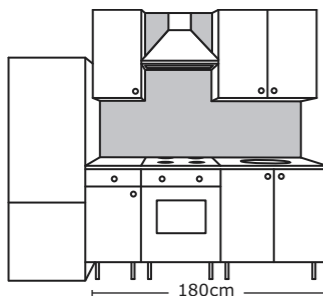

FAKTUM système de cuisines

FAKTUM est la base de toutes nos cuisines intégrées. C'est un système de structures flexibles (éléments bas, éléments muraux et armoires en diverses largeurs, profondeurs et hauteurs) qui vous permet de créer une cuisine sur mesure, adaptée à vos goûts et exigences. Le guide d'achat est disponible sur IKEA.fr/cuisine ou dans votre magasin IKEA.

UNE IMPLANTATION TYPE POUR COMPARER FACILEMENT

Le prix des cuisines présentées dans ce catalogue a été calculé sur la base de l'implantation type ci-dessous.

Dimensions de l'implantation type :

L180xP60,6, H211cm (hors combi réfrigérateur/congélateur)

L'implantation type comprend :

- 1 élément mural FA301, L40x70cm,
- 1 élément mural FA305, L80x70cm,
- 1 élément bas FA123, L40x70cm,
- 1 élément bas pour four FA122, L60cm sans tiroir, à bandeau fixe,
- 1 élément bas pour évier FA109, L80cm,
- 12 pieds CAPITA 16cm inox à 5€/4pcs,
- 1 plan de travail LAGAN, pan. part. stratifié mélaminé blanc L220xP60,6xH2,8cm à 24€,
- 1 évier 1 bac FYNDIG en acier inox 70x50cm à 20€,
- 1 mitigeur LAGAN en laiton chromé, joint céramique H17,5cm à 15€,
- 1 bonde et siphon ATLANT à 10€,
- 8 poignées SÄTTA 96mm à 1,50€/6pcs (divers coloris).

Chaque article peut être acheté séparément.

Prix hors amortisseurs de portes, luminaires, accessoires, finitions latérales et électroménager.

	FA301	FA305	FA123	FA122	FA109
HÄRLIG, VALLA	29€	48€	66€	26€	45€
APPLÅD, SOFIELUND	40€	70€	73€	28€	67€
NEXUS, STÅT	45€	80€	84€	32€	77€
ABSTRAKT, FAGERLAND	60€	110€	101€	36€	107€
ÄDEL, LIDINGÖ, RAMSJÖ, ÅRSTA	66€	122€	114€	37€	119€
TIDAHOLM, ULRIKSDAL	86€	162€	154€	47€	159€

VOTRE NOUVELLE CUISINE EN 5 ÉTAPES

1. Trouvez des idées

Prenez le temps de découvrir notre assortiment Cuisines. Venez faire un tour en magasin, feuilletez notre brochure Cuisines ou naviguez sur IKEA.fr

2. Prenez les mesures

Le succès de votre installation dépend de la précision dans le relevé des cotes utiles. Il faut tout mesurer : les murs, le sol, les portes, les fenêtres... Sans oublier l'emplacement des prises électriques, des interrupteurs, des arrivées d'eau, de gaz ainsi que des évacuations.

3. Commencez à concevoir

Une cuisine fonctionnelle s'organise autour de 3 zones d'activité. Tous nos conseils et idées sont sur IKEA.fr. Vous pouvez également utiliser notre outil de conception sur IKEA.fr

4. Puis accessoirisez

Complétez votre cuisine avec un bon éclairage, des accessoires muraux, une desserte ... Libre à vous d'ajouter tout ce dont vous avez envie.

5. Nous sommes toujours là pour vous aider

Besoin d'un coup de main pour mesurer, transporter, installer ou même financer votre nouvelle cuisine ? Renseignez-vous en magasin avec l'un de nos vendeurs spécialisés ou consultez IKEA.fr

FAKTUM

LargeurxProfondeurxHauteur (cm)

Encore plus d'informations sur IKEA.fr

H70, P60cm avec porte ou tiroirs. Hauteur avec plinthes : 86cm. Les prix incluent selon le dessin : le caisson, la ou les portes, les charnières 125°, le ou les tiroirs, les aménagements intérieurs. Les amortisseurs tiroir sont également inclus dans les combinaisons à tiroirs sauf pour la série HÄRLIG. Les pieds, plinthes, plans de travail, poignées/boutons sont vendus séparément.

Caisson en panneau de particules 18mm, mélaminé blanc. À compléter par des pieds ou des plinthes. À monter soi-même.