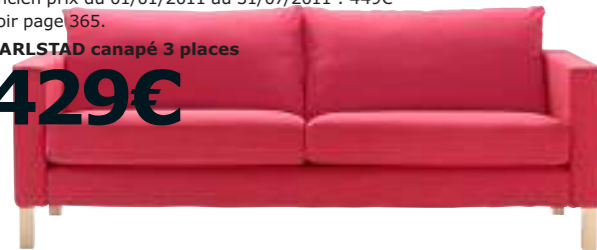

KARLSTAD série
Design Tord Björklund.
Panneau de particules/fibres de bois, contreplaqué, revêt. dos mousse polyuréthane 25kg/m³, accoudoirs mousse polyuréthane 30kg/m³.
Coussins d'assise mousse polyuréthane 40kg/m³, polyester.
Coussins dos mousse polyuréthane 18 et 22kg/m³, polyester.
Pieds bouleau massif