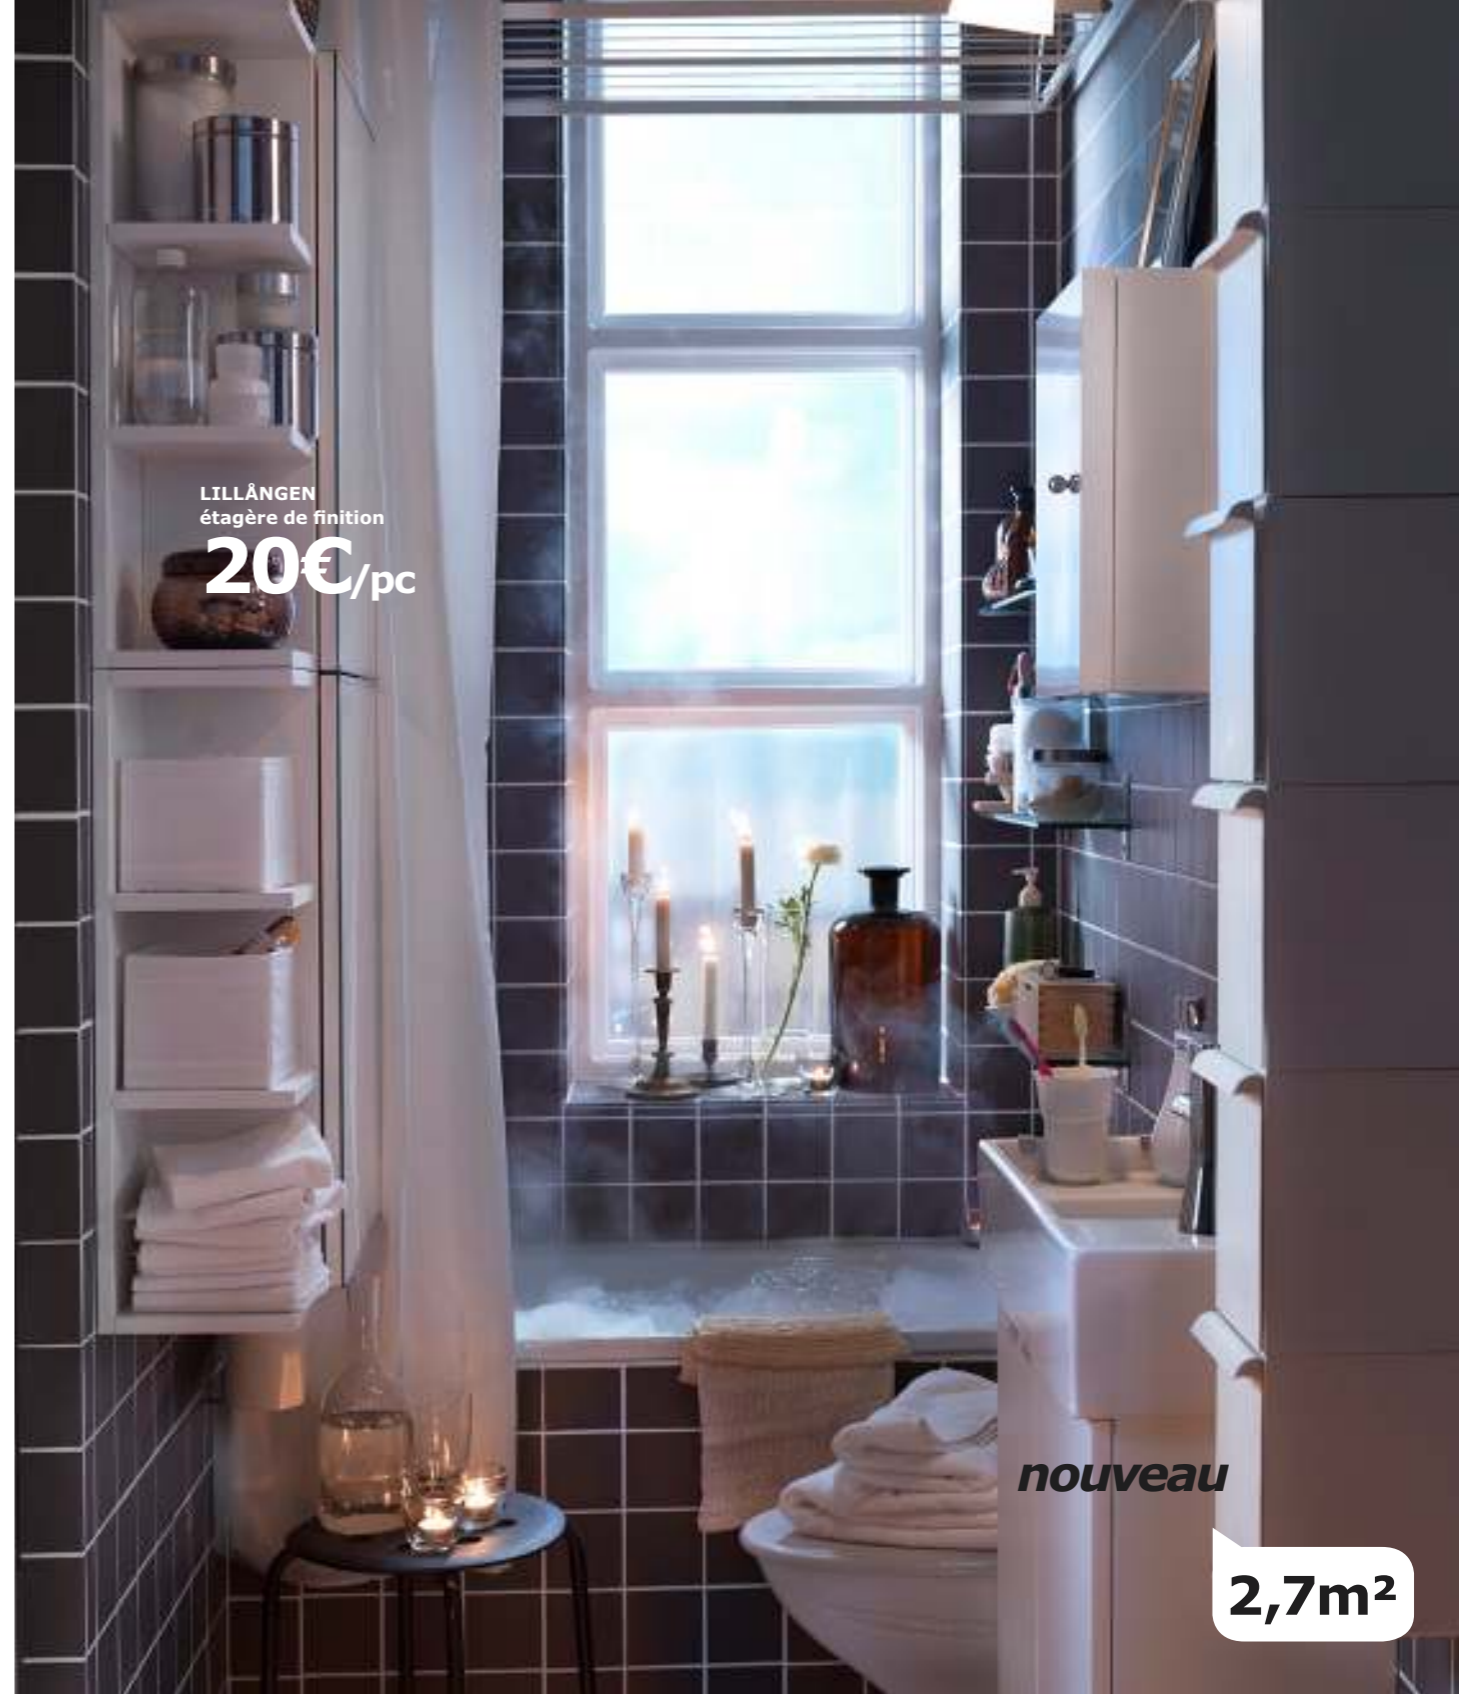

LILLÅNGEN

étagère de finition

20€/pc