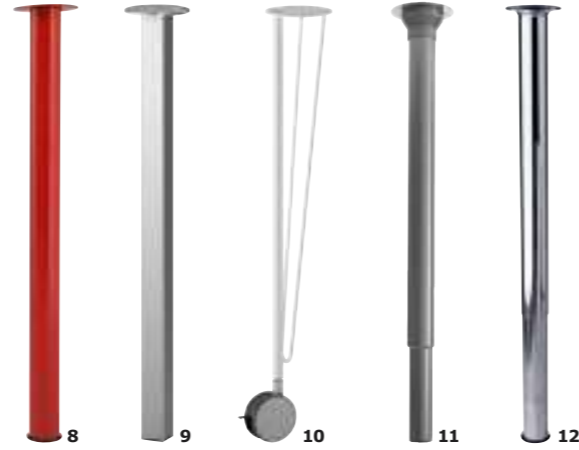

# Pas encore trouvé le bureau idéal ? En voici 400 de plus.

Concevez votre propre modèle ou choisissez une de nos combinaisons préférées.

- 1. VIKA BYSKE plateau 69€**  
Bouleau massif huilé. L140xP70cm. 901.067.71
- 2. VIKA GRUVAN plateau 99€** Verre trempé, panneau de particules peint acrylique, plastique ABS. L140xP70cm. Blanc 701.030.33
- 3. VIKA AMON plateau 29€**  
Panneau de fibres de bois peint acrylique, panneau de particules plastique ABS. L150xP75cm. Vert 002.097.35
- 4. VIKA VEINE plateau 99€** Panneau de particules/fibres de bois feuille décor. L99xP60, H11cm. Brun noir 601.709.52
- 5. VIKA HYTTAN plateau 99€**  
Pan. particules/fibres de bois acier inox. L120xP60cm. 201.155.33
- 6. VIKA AMON plateau 29€**  
Pan. de fibres de bois peint acrylique, panneau de particules plastique ABS. L200xP60cm. Blanc 501.036.04
- 7. VIKA AMON plateau de table d'angle 42,50€**  
Panneau de particules/fibres de bois, peint acrylique. Design Jon Karlsson. 120x120cm. Blanc 401.730.94