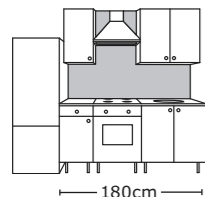

Cuisine **FAKTUM** habillée des portes **nouveau SOFIELUND motif noyer gris clair** et des portes/faces tiroir **ABSTRAKT crème brillant** SOFIELUND panneau de particules, feuille décor. ABSTRAKT panneau de fibres de bois motif crème haute brillance. Prix selon implantation type **495€**. Définition des prix page 354.

METRIK poignées 12,95€/2pcs
Aluminium nickelé brossé.

Entraxe 224mm. 401.388.35
Plan de travail **PERSONLIG** stratifié imitation noyer foncé.

FRAMTID OV9 four 299€
(dont 6€ d'éco-participation).

Classe énergie A. 53L.
L59,4xP56, H59cm.

Acier inox 301.562.12

EKBY JÄRPEN/EKBY BJÄRNUM
étagère murale **49€/pc**

Panneau de particules plaqué frêne teinté, verni acrylique.

L239xP28cm. Brun noir 898.945.10

RINGSKÄR mitigeur 129€
Laiton nickelé.

Design Mikael Warnhammar.
H42cm.

Couleur acier inox 201.764.37

VÄRLIKT vase 14,95€

Verre peint. Design Gunnel Sahlin.
H30cm. Mauve foncé 901.751.04

EKTORP JENNYLUND fauteuil
Voir p. 68.

Meubles à monter soi-même.

Cuisine **FAKTUM/**
ABSTRAKT crème brillant

495€

Prix selon implantation type
Définition des prix page 354.

**Pendant la cuisson,
vous pouvez vaquer
à d'autres occupations.**

nouveau

FRAMTID OV9 four
(dont 6€ d'éco-participation)

299€

RINGSKÄR mitigeur

129€