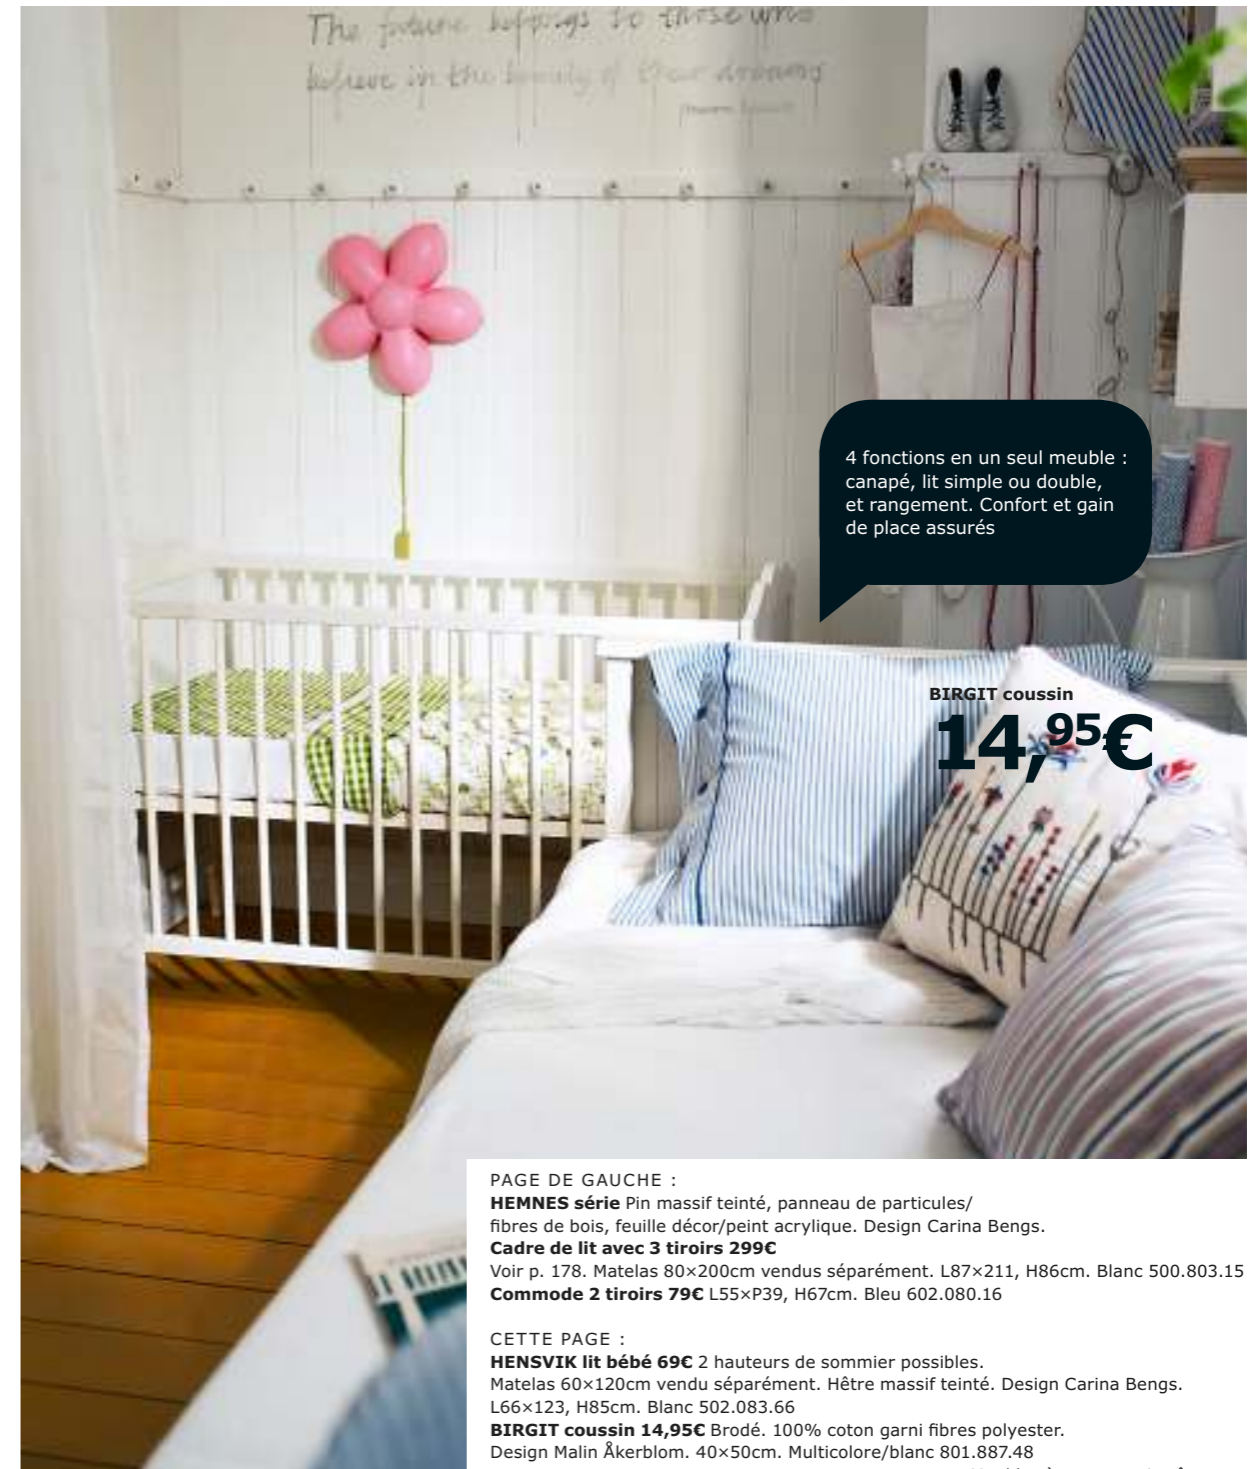

9

**PRIX  
BAISSÉ**

Prix catalogue IKEA 2011 : 349€  
Voir page 365.

**HEMNES** cadre de lit  
avec 3 tiroirs

**299€**

4 fonctions en un seul meuble :  
canapé, lit simple ou double,  
et rangement. Confort et gain  
de place assurés