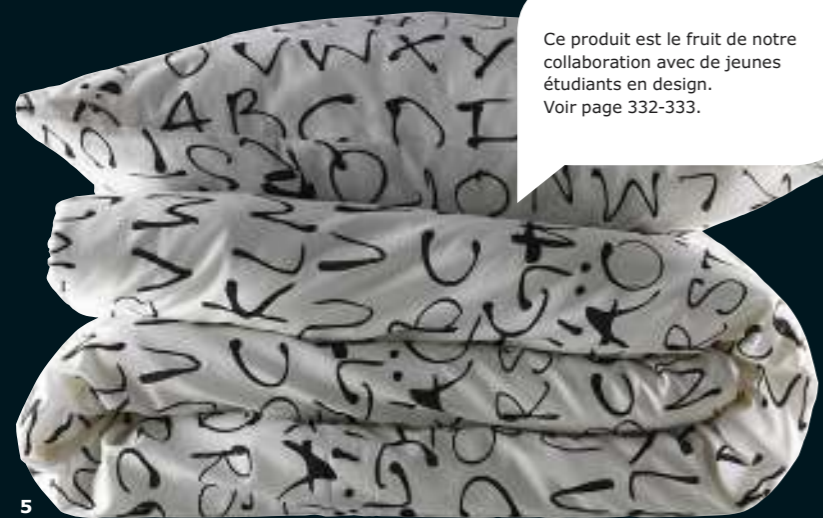

Ce produit est le fruit de notre collaboration avec de jeunes étudiants en design. Voir page 332-333.

nouveau

- **1. BYGEL desserte 25€** Acier peint époxy, plastique ABS, polypropylène. Design K Hagberg/M Hagberg. L39xP59, H98cm. Blanc/couleur argent 601.777.03
- **2. MASKROS suspension 55€** Papier, polypropylène, acier inox. Design Marcus Arvonen. Ø55cm. 301.904.47
- **3. BRÅDA support ordi portable 14,90€** Contreplaqué de bouleau/peuplier, mélaminé. Design Sarah Fager. L42xP30, H21cm. 401.486.22
- **4. nouveau LIVAT vases 2,99€/3pcs** Acier peint époxy, silicone. Design Martin Vallin. H17cm. 901.865.55
- **5. nouveau EIVOR ORD parure de lit 1 personne 14,95€** 100% coton. Housse de couette 150x200cm. Taie d'oreiller 65x65cm. Blanc/noir 102.072.36