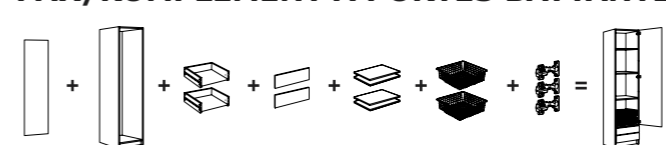

Console murale pour TV écran plat		
	Acier zingué	401.461.85	20C

	Raccords d'angle ..... 3 pièces		
	Acier zingué	501.461.80	5C

En savoir plus sur la série FRAMSTÅ sur www.IKEA.fr/FRAMSTA

INREDA

Largeur×Profondeur×Hauteur (cm)

	Serre-livres 2 pièces 7x17cm		
	Couleur argent	801.049.99	4,90C

	Serre-magazines 2 pièces 7x24cm		
	Couleur argent	501.050.28	5,90C

	Tiroir 60x40cm		
	Couleur argent	701.050.27	20C

	Tiroir sans face ..... Gris		
	60x40cm	901.057.19	10C
	60x49cm	901.069.69	10C

	Tiroir sans face ..... Gris		
	60x40x7cm	901.812.23	10C

	Tiroir à ouverture totale ..... Gris foncé		
	60x40cm	201.175.65	25C
	60x49cm	401.185.97	25C

	Rangement DVD ..... Gris		
	51x33cm	101.053.70	5,90C

	Rangement CD ..... Gris		
	51x33cm	301.053.69	5,90C

	Tablette supplémentaire 56x36cm		
	Verre trempé	301.034.74	5C

	Tablette supplémentaire 56x36cm		
	Blanc	701.371.13	10C
	Brun noir	901.034.71	10C
	Motif hêtre	501.034.73	10C

	Tablette pour structure coulissante 56x36cm		
	Blanc/noir	801.965.07	8C

	Amén. intérieurs 56x56x35cm		
	Miroir/verre trempé	501.965.42	20C

	Structure coulissante... Couleur argent		
	53x36cm	501.444.97	27C

	Échelle Acier peint époxy couleur argent		
	39x220cm	001.044.65	39C

	Tringle Acier peint époxy couleur argent		
	L36cm	401.639.62	5C

En savoir plus sur la série INREDA : sur www.IKEA.fr/INREDA

PAX/KOMPLEMENT À PORTES BATTANTES Comment concevoir votre combinaison.

1. **Suivez les 3 étapes suivantes :**
1. Choisissez la finition de porte parmi les différents coloris et matériaux que nous vous proposons.
  2. Choisissez les caissons en fonction de l'espace dont vous disposez et que vous voulez accorder au rangement dans votre pièce.
  3. Choisissez les aménagements intérieurs KOMPLEMENT en fonction des vêtements que vous désirez y ranger.
3. Les prix des exemples de solutions de rangement présentées ci-dessous sont sans aménagements intérieurs.

	50x35		50x60		100x35		100x60	
	236	201	236	201	236	201	236	201
PAX BALLSTAD porte motif blanc. Caisson motif blanc.	60C 698.416.69	63C 598.418.77	69C 498.416.70	90C 798.416.76	91C 598.418.82	100C 998.418.80		
PAX BERGSBO porte motif blanc. Caisson motif blanc.	70C 398.627.81	70C 598.982.27	79C 998.627.83	110C 498.627.85	105C 798.982.31	120C 098.627.87		
PAX BERGSBO porte motif blanc/verre givré. Caisson motif blanc.	90C 598.627.80	90C 798.982.26	99C 198.627.82	150C 798.627.84	145C 998.982.30	160C 298.627.86		
PAX NEXUS porte plaqué chêne blanchi. Caisson motif chêne blanchi.	-	-	99C 598.945.97	-	-	160C 398.945.98		
PAX NEXUS porte plaqué bouleau. Caisson motif bouleau.	-	-	99C 598.265.32	-	-	160C 998.265.92		
PAX NEXUS porte plaqué frêne teinté brun noir. Caisson motif brun noir.	-	90C 598.627.04	99C 098.626.88	-	145C 098.627.06	99C 298.626.92		
PAX VIKEDAL porte miroir. Caisson motif blanc.	102C 598.265.46	100C 398.265.47	111C 198.265.48	174C 698.266.02	165C 498.266.03	184C 298.266.04		
PAX HEMNES porte pin teinté brun noir. Caisson motif brun noir.	-	100C 798.507.57	111C 798.416.64	-	165C 198.507.60	184C 898.420.12		
PAX HEMNES porte pin teinté gris-brun. Caisson motif blanc.	102C 098.962.40	-	111C 898.962.41	174C 698.962.42	-	184C 498.962.43		
PAX FARDAL porte motif blanc brillant. Caisson motif blanc.	120C 898-761-20	120C 098-760-63	129C 698-761-21	210C 498-761-22	205C 598-760-65	220C 298.761.23		
PAX BIRKELAND porte motif blanc. Caisson motif blanc.	120C 298.264.87	120C 098.264.88	129C 898.264.89	210C 698.265.60	205C 498.265.61	220C 298.265.82		
PAX BIRKELAND porte blanc vitrée. Caisson feuille décor blanc.	132C 498.264.91	130C 298.264.92	141C 098.264.93	234C 898.265.64	225C 598.265.65	244C 398.265.66		
Caisson seul	40C	45C	49C	50C	55C	6