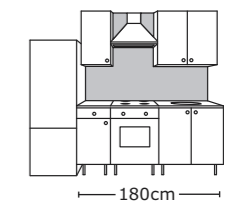

RINGSKÄR mitigeur

75€

FRAMTID OV3 four
(dont 6€ d'éco-participation)

159€

Cuisine FAKTUM habillée des portes/faces tiroir NEXUS bouleau

NEXUS panneau de particules plaqué bouleau verni acrylique, chant hêtre massif.

Prix selon implantation type 399€. Définition des prix p. 354.

TAG poignées 3,99€/2pcs

Aluminium chromé mat.

Entraxe 128mm. 800.702.54

Plan de travail PRÄGEL

stratifié imitation pierre noir.

RINGSKÄR mitigeur 75€

Le débit d'eau peut être réduit sans modifier la pression.

Permet une économie d'eau et d'énergie. Laiton nickelé.

Design Mikael Warnhammar.

H38cm.

Couleur acier inox 801.315.49

LUFTIG BF325 hotte aspirante

99€ (dont 2€ d'éco-participation).

Télescopique. Convient pour une cuisine d'une surface de 11 à 20m².

L59,8xP27,5-43, H17,3cm.

Acier inox 600.793.02

FRAMTID OV3 four 159€

(dont 6€ d'éco-participation)

Offre toutes les fonctions nécessaires à la cuisson

du quotidien. Classe énergie A.

56L. L59,5xP56,4, H59,5cm.

Acier inox 701.427.51

Meubles à monter soi-même.

Cuisine FAKTUM/
NEXUS bouleau

399€

Prix selon implantation type

Définition des prix page 354.

Lire p. 364.