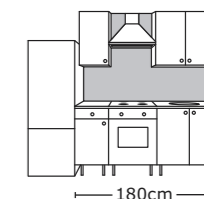

Les appareils électroménagers (hors LAGAN) sont garantis 5 ans gratuitement. Lire p. 364.

nouveau

DÅTID OV7 four
(dont 6€ d'éco-participation)

459€

Cuisine FAKTUM habillée des portes/portes vitrées/faces tiroir RAMSJÖ brun noir

RAMSJÖ Hêtre massif teinté/panneau de particules plaqué hêtre, verni polyuréthane/acrylique. Portes vitrées hêtre massif teinté, verni acrylique, verre trempé.

Prix selon implantation type **539€**. Définition des prix p. 354.

VÅRDE série Aluminium nickelé, Poignées **6,99€/2pcs**

Entraxe 128mm. 267.042.00

Boutons 3,99€/2pcs

Ø20mm. 067.043.00

Plan de travail PRÅGEL

stratifié imitation pierre blanc.

nouveau ALESKÅR mitigeur

189€ Avec douchette. Laiton chromé. Design Marcus Arvonen. H44cm. Chromé/noir 401.548.11

FRAMTID HGA5K table

de cuisson au gaz 399€

(dont 2€ d'éco-participation)

L74,4xP51, H6cm. Acier inox

902.007.02

DÅTID OV7 four 459€

(dont 6€ d'éco-participation).

Chaleur pulsée. Nettoyage

pyrolyse. Porte froide.

Turbo grill. Fonction pâtisserie.

Classe énergie A. 51L.

L59,5xP56,4, H59,5cm.

Acier inox 502.181.67

LÄMPLIG grille/dessous

de plat 3,99€ Acier inox.

50x28cm. 301.110.87

Meubles à monter soi-même.

Cuisine FAKTUM/
RAMSJÖ brun noir

539€

Prix selon implantation type
Définition des prix page 354.