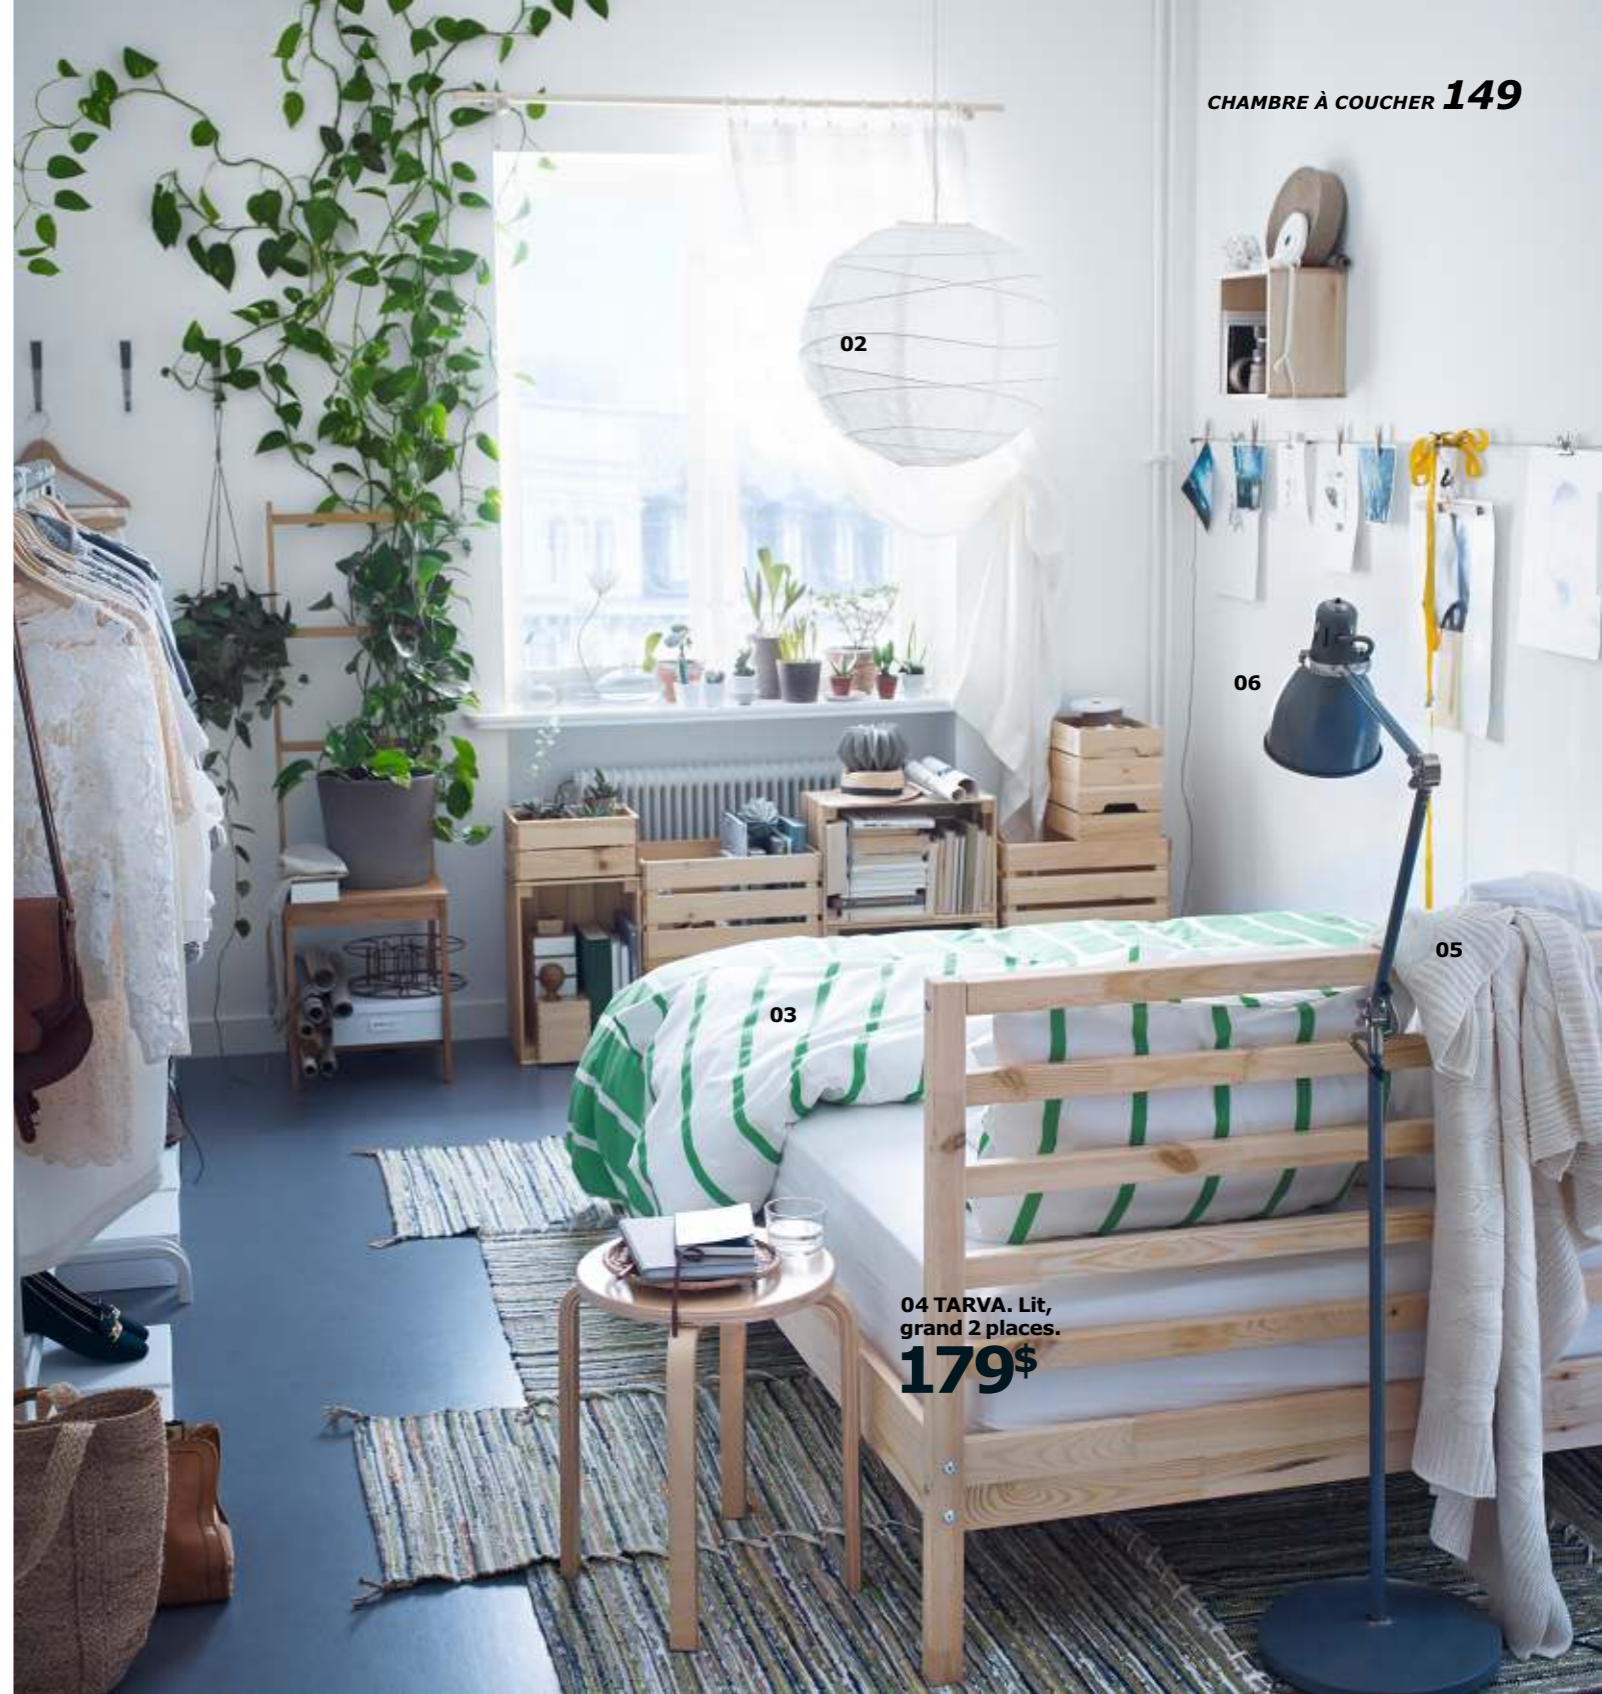

Un décor bien planté

Pour répondre à la fantaisie sauvage de toute cette verdure, des formes simples, des matériaux naturels et une belle grande fenêtre orientée soleil!

01 SANNOLIKT
Ensemble de tringle
à rideaux
12⁹⁹$

01 SANNOLIKT. Ensemble de tringle à rideaux. **12,99$**. Pin massif. L140cm. 702.686.46

02 REGOLIT. Abat-jour pour suspension. **5$**. Papier de riz. Ø45cm. 701.034.10
HEMMA. Monture électrique. **6,99$**. L4,7m. Blanc. 101.758.10

03 TUVBRÄCKA. Housse de couette et taies, 2 places/grand 2 places. **34,99$**. Pur coton. Compte de 144 fils. Blanc à rayures vertes. 902.964.41

04 TARVA. Lit, grand 2 places. **179$**. Pin massif non traité. A.R. 290.077.94
Couchage en sus

05 URSULA. Jeté. **39,99$**. Pur coton. 120x180cm. 302.006.96

06 ARÖD. Lampadaire/liseuse. **59,99$**. Acier peint. A.R. H180cm. Gris. 001.486.95

A.R. : ASSEMBLAGE REQUIS

CHAMBRE À COUCHER **149**

02

06

05

04 TARVA. Lit,
grand 2 places.
179$