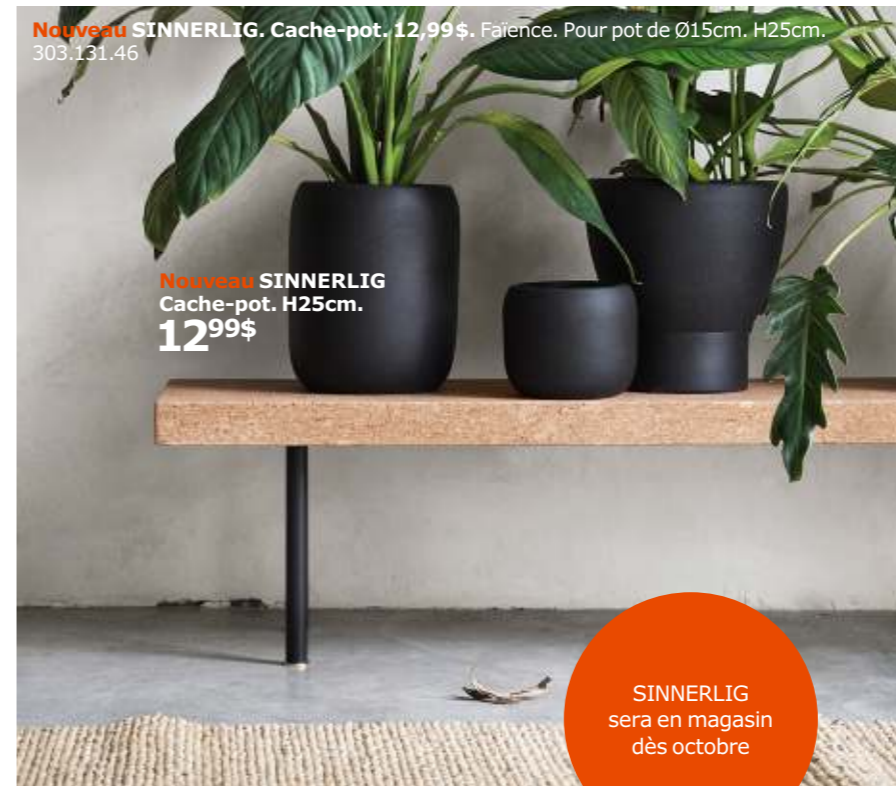

Nouveau SINNERLIG Lampe de table 39,99$ ch.

Ilse, Design d'intérieur et de produits, Royaume-Uni

Nouveau SINNERLIG Cache-pot. H25cm. 12,99$