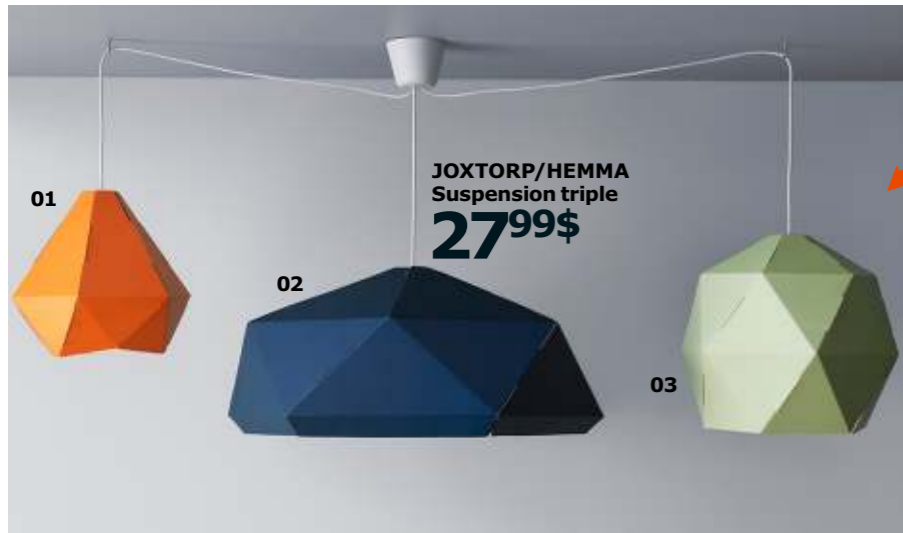

Une suspension directement sortie de votre imagination. Vous n'avez qu'à agencer le ou les abat-jour et la monture de votre choix.

JOXTORP/HEMMA
Suspension triple
27⁹⁹$

01-03 JOXTORP. Abat-jour.
Carton ondulé et plastique. A.R.
Monture électrique en sus
01 Ø27×H32cm. **3$**. Orange. 002.792.62
02 Ø82×H30cm. **5$**. Bleu foncé. 102.792.66
03 Ø44×H38cm. **4$**. Vert clair. 802.792.63
HEMMA. Monture électrique triple.
15,99$. Plastique polyamidique, plastique polypropylène et caoutchouc synthétique. L1,8m. 002.630.44

Jetez vos idées sur papier

Il suffit de froisser les couches de papier comme vous l'entendez pour créer une lampe unique, affichant le style et la lumière que vous voulez projeter.