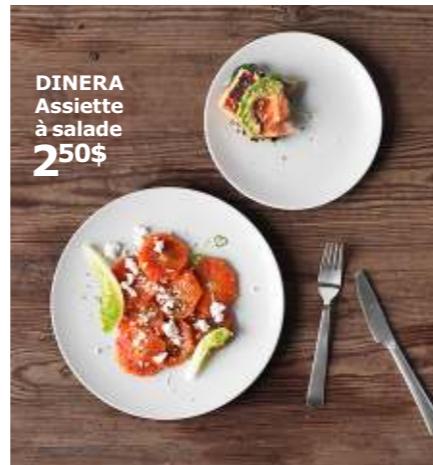

DINERA
Assiette à salade
2,50$

DINERA. Assiettes. Sans danger au micro-ondes et au lave-vaisselle. Grès. Beige.
Assiette à salade. 2,50$. Ø20cm. 800.648.37
Assiette plate. 3,50$. Ø26cm. 100.570.67

Chacune de ces bouteilles est soufflée bouche par un artisan qualifié.

MILDRA
Bouteille
9,99$ ch.

MILDRA. Bouteille. 9,99$ ch. Sans danger au lave-vaisselle. Verre et plastique exempt de BPA. 1 litre. 202.778.46