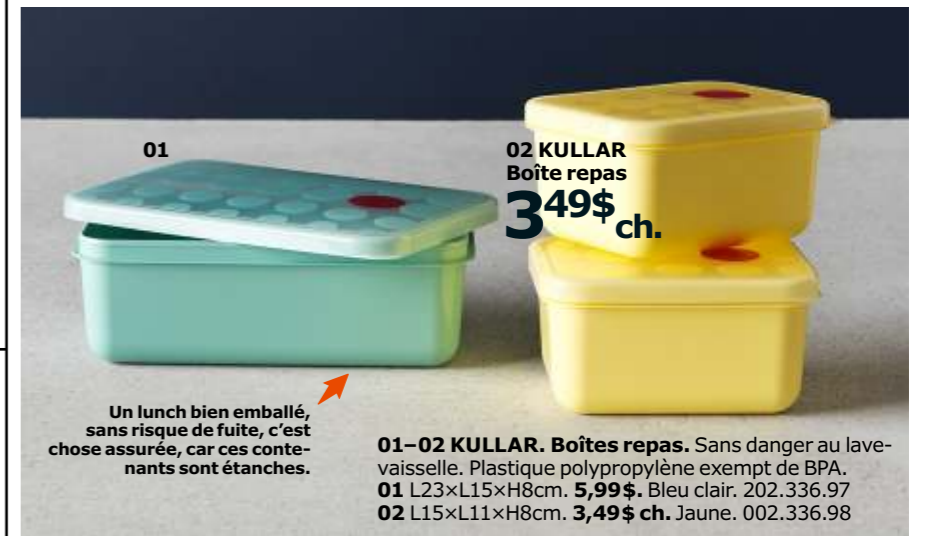

01
02 KULLAR
Boîte repas
3,49$ ch.

Un lunch bien emballé, sans risque de fuite, c'est chose assurée, car ces contenants sont étanches.

01-02 KULLAR. Boîtes repas. Sans danger au lave-vaisselle. Plastique polypropylène exempt de BPA.
01 L23×L15×H8cm. **5,99$.** Bleu clair. 202.336.97
02 L15×L11×H8cm. **3,49$ ch.** Jaune. 002.336.98

FÖRVAR. Bocal avec couvercle.
2,49$