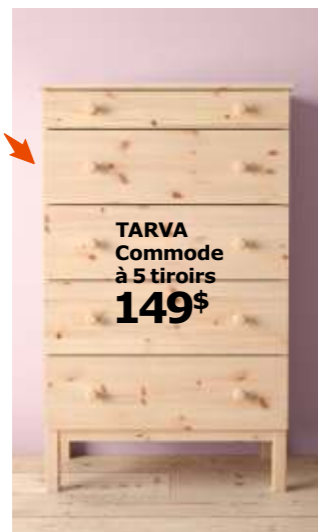

TARVA
Commode
à 5 tiroirs
149$

TARVA. Commode à 5 tiroirs. 149$. Pin massif non traité. A.R. L79xP39xH127cm. 502.214.19