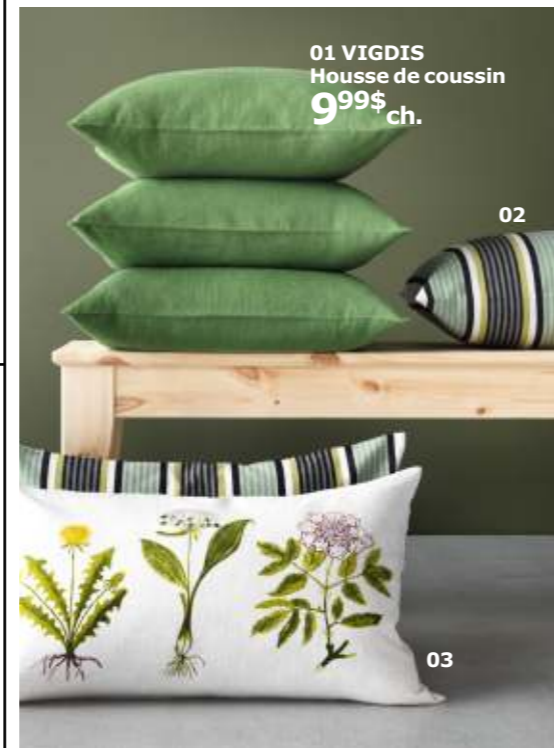

ORMHASSEL. Jeté.
2499\$

ORMHASSEL. Jeté. 24,99\$. Acrylique. 120×180cm. 102.864.60

SIGNE. Tapis tissé plat.
399\$ ch.

SIGNE. Tapis tissé plat. 3,99\$ ch. Tout coton. 55×85cm (1'10"×2'9"). 002.973.60

01 VIGDIS
Housse de coussin
999\$ ch.