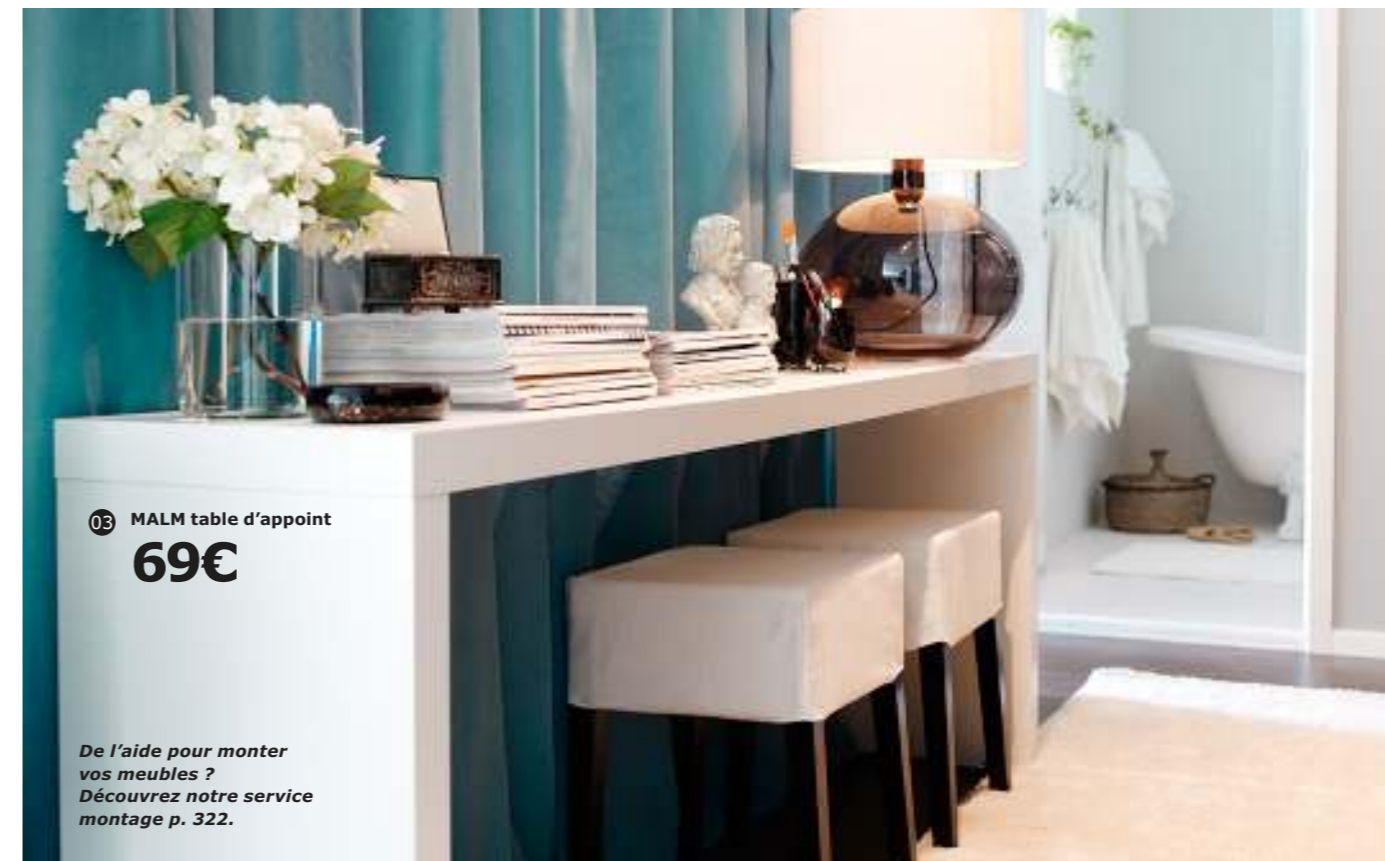

BESTÅ combinaison portes vitrées

120€

05

Un vrai dressing !

Écarter le lit du mur, suspendre un rideau derrière la tête de lit, installer une série d'armoires PAX avec leurs aménagements intérieurs, et voilà votre nouveau dressing.

Un épais rideau de velours pour une ambiance feutrée, et pour créer deux pièces en un clin d'œil.

01 SANELA rideaux

65€/la paire

02

03 MALM table d'appoint

69€

De l'aide pour monter vos meubles ? Découvrez notre service montage p. 322.