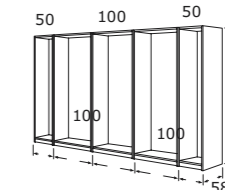

Les armoires PAX existent en plusieurs tailles et finitions.

Dimensions en cm.