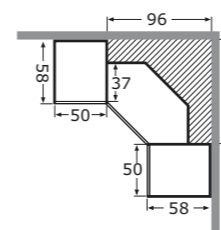

02

03

BRIMNES
commode 4 tiroirs

99€

Dimensions en cm.

Remarque :
Profondeur des éléments
d'angle réduite pour
permettre l'alignement
de l'ensemble sur le
devant.

01 GRUNDTAL barre support 3,99€
Acier inox. L80cm. 202.135.3802 PAX armoire avec aménagements intérieurs
345€ Caisson pan.de particules, fibre de bois
peint acrylique, feuille décor. Structure d'angle
(55€/pc) L73/73, H236cm, Blanc. Caisson (180€/
pc) L50xP58, H236cm. Tablettes (15€/2pcs)
L50x58cm. Tringle (5€/pc), 50cm, acier peint
époxy/polyester. 599.174.43
Garantie gratuite 10 ans, lire p. 31003 BRIMNES commode 4 tiroirs 99€ Voir p. 264
L78.0xP41.0, H124cm. 502.180.25