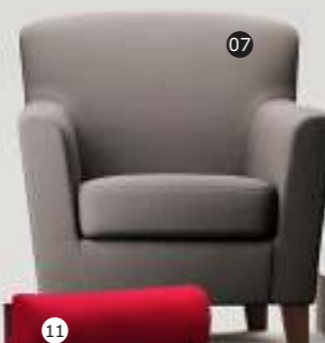

Imaginez-vous, confortablement installé, avec un bon livre...

03

01

02

04

05

06

nouveau

11

07

08

nouveau

09

12

SOLSTA OLARP
fauteuil
55€

10

nouveau

13

nouveau

14

01 **EKTORP MUREN** fauteuil **329€**

Réglable sur 3 positions. Revêtement 100% coton. L85xP94, H97cm. Idemo noir ☎ 001.849.14

02 **IKEA STOCKHOLM** fauteuil 1,5 place **699€**

Housse 77% coton, 23% polyester. L113xP93, H81cm. Sandbacka noir ☎ 501.475.37

Testez par vous-même. Venez en magasin vous asseoir dans tous les fauteuils.

03 **KIVIK méridienne** **350€**

Housse 80% coton, 20% polyester. L90xP163, H83cm. Dansbo mauve ☎ 498.968.70

04 **EKTORP JENNYLUND** fauteuil **219€**

Revêtement 100% coton. L78xP85, H84cm. Idemo rouge ☎ 698.948.94

05 **VÄRMDÖ** fauteuil à bascule **129€**

Pin massif, lasure acrylique. L65xP74, H106cm. Noir ☎ 201.906.88

VÄRMDÖ, aussi à l'extérieur. Voir p. 156

06 **nouveau SÖDERHAMN** fauteuil **440€**

Revêtement 79% coton, 21% polyester. L105xP99, H83cm. Replösa beige ☎ 198.994.79

Le fauteuil vous plairait mais dans une autre couleur ? Rendez-vous sur IKEA.fr

07 **EKENÄS** fauteuil **239€** Revêtement

44% coton, 38% viscose, 11% polyester, 4%lin, 3% lyocell. L86xP78, H90cm. Tullinge gris brun ☎ 602.073.47

08 **nouveau MELLBY** fauteuil **199€**

Housse 80% coton, 20% polyester. L75xP78, H65cm. Dansbo anis ☎ 998.943.93

09 **FINNTORP** fauteuil **59,90€** Fait main.

Rotin/bambou, acacia massif, peint/verni acrylique. L71xP64, H85cm. 602.016.80

10 **ARVIKA** fauteuil pivotant **499€**

Revêtement cuir vachette fleur corrigée, grainée et pigmentée, teint dans la masse. L84xP85, H110cm. Grann noir ☎ 602.039.95

11 **nouveau POÄNG** fauteuil à bascule **189€**

Voir p. 140. L68xP94, H95cm. Brun noir/ Dansbo rouge moyen 499.009.09

12 **SOLSTA OLARP** fauteuil **55€**

Revêtement 100% coton. L66xP62, H63cm. Ransta écru ☎ 600.998.47