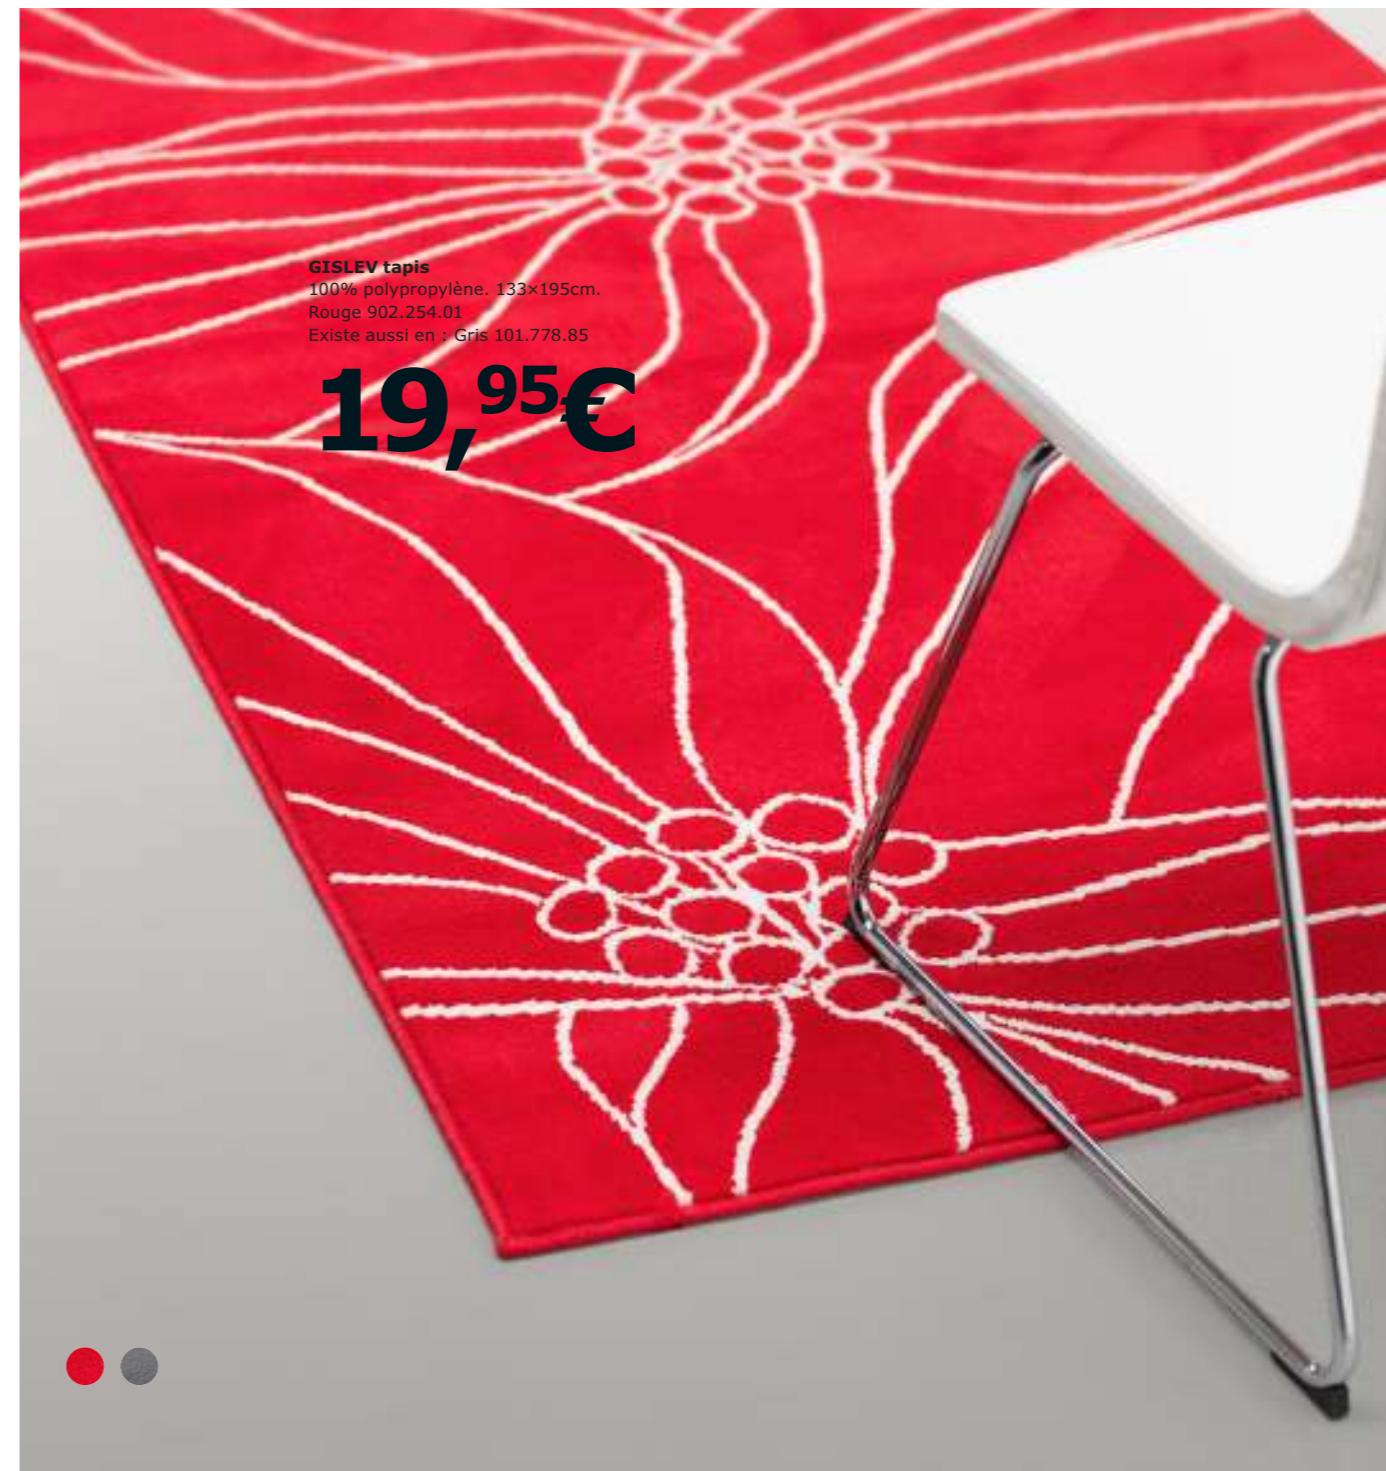

Gris brillant 📄 101.964.31

Existe aussi en : Blanc brillant 📄 701.937.45

Rouge brillant 📄 302.018.13

99€

Tord Björklund,
designer

GISLEV tapis

100% polypropylène. 133x195cm.

Rouge 902.254.01