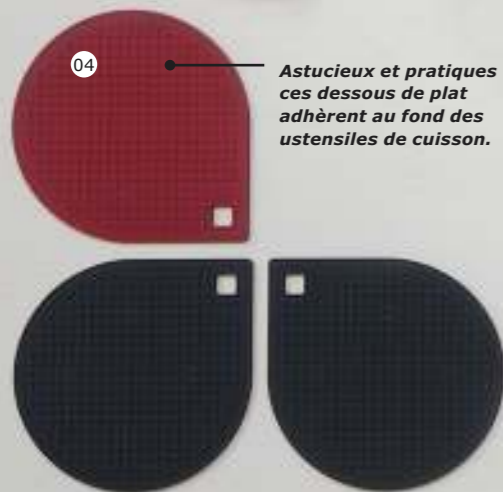

Astucieux et pratiques ces dessous de plat adhèrent au fond des ustensiles de cuisson.