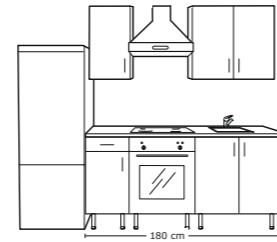

TRIVSAM bol
1,99€/pc

01 GLITTRAN mitigeur 119€

Aérateur inclus pour un débit plus régulier et une réduction de 50% de la consommation d'eau. Laiton chromé. H28cm. ☎ 902.226.19

02 TRIVSAM bol 1,99€/pc

Faïence lasure teintée. Design Jon Eliason. Ø17cm. Blanc 001.873.71

Cuisine FAKTUM/ROCKHAMMAR brun

329€

Prix selon implantation type.
Définition des prix p. 312

Cuisine FAKTUM habillée des **portes/faces tiroir ROCKHAMMAR brun** ROCKHAMMAR, panneau de fibres de bois/MDF, feuille décor, plastique ABS. ☎ Présentée ici avec **FÅGELBODA poignées 5€/2pcs** Zinc peint époxy. Entraxe 64mm. Noir ☎ 302.225.61 **PRÅGEL plan de travail** stratifié, imitation pierre, noir.

Besoin d'aide pour installer votre cuisine?
De l'installation simple à la formule la plus personnalisée, IKEA vous propose le service de votre choix.
Voir nos services p. 322

Pensez à planifier votre cuisine de manière à avoir une vue sur l'extérieur quand vous préparez le repas. Le lieu où l'on se tient le plus souvent se situe entre la table de cuisson et l'évier.