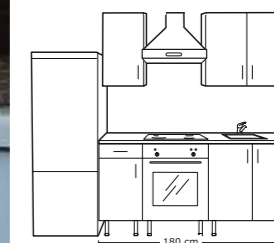

Cuisine **FAKTUM/HÄRLIG blanc**

259€

Prix selon implantation type.
Définition des prix p. 312

Cuisine **FAKTUM** habillée des **portes/faces tiroir HÄRLIG blanc** HÄRLIG, panneau de particules mélaminé, polypropylène. 
Présentée ici avec
SÄTTA boutons 1€/6pcs Plastique SAN. Ø24mm.
802.024.38
FYNDIG plan de travail mélaminé,
L220xP60,6 blanc.