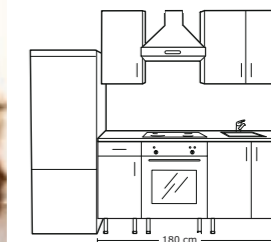

*Différentes profondeurs
d'éléments muraux,
une astuce pour optimiser
l'espace de rangement.*

Cuisine FAKTUM/ABSTRAKT blanc/gris brillant

459€

Prix selon implantation type.
Définition des prix p. 312

Cuisine FAKTUM habillée des portes/faces tiroir ABSTRAKT blanc/gris brillant ABSTRAKT, panneau de fibres de bois, feuille décor.  Présentée ici avec LANSA poignées 7,99€/2pcs. Acier inox. Entraxe 352mm. 201.387.61 PERSONLIG plan de travail chêne massif huilé.