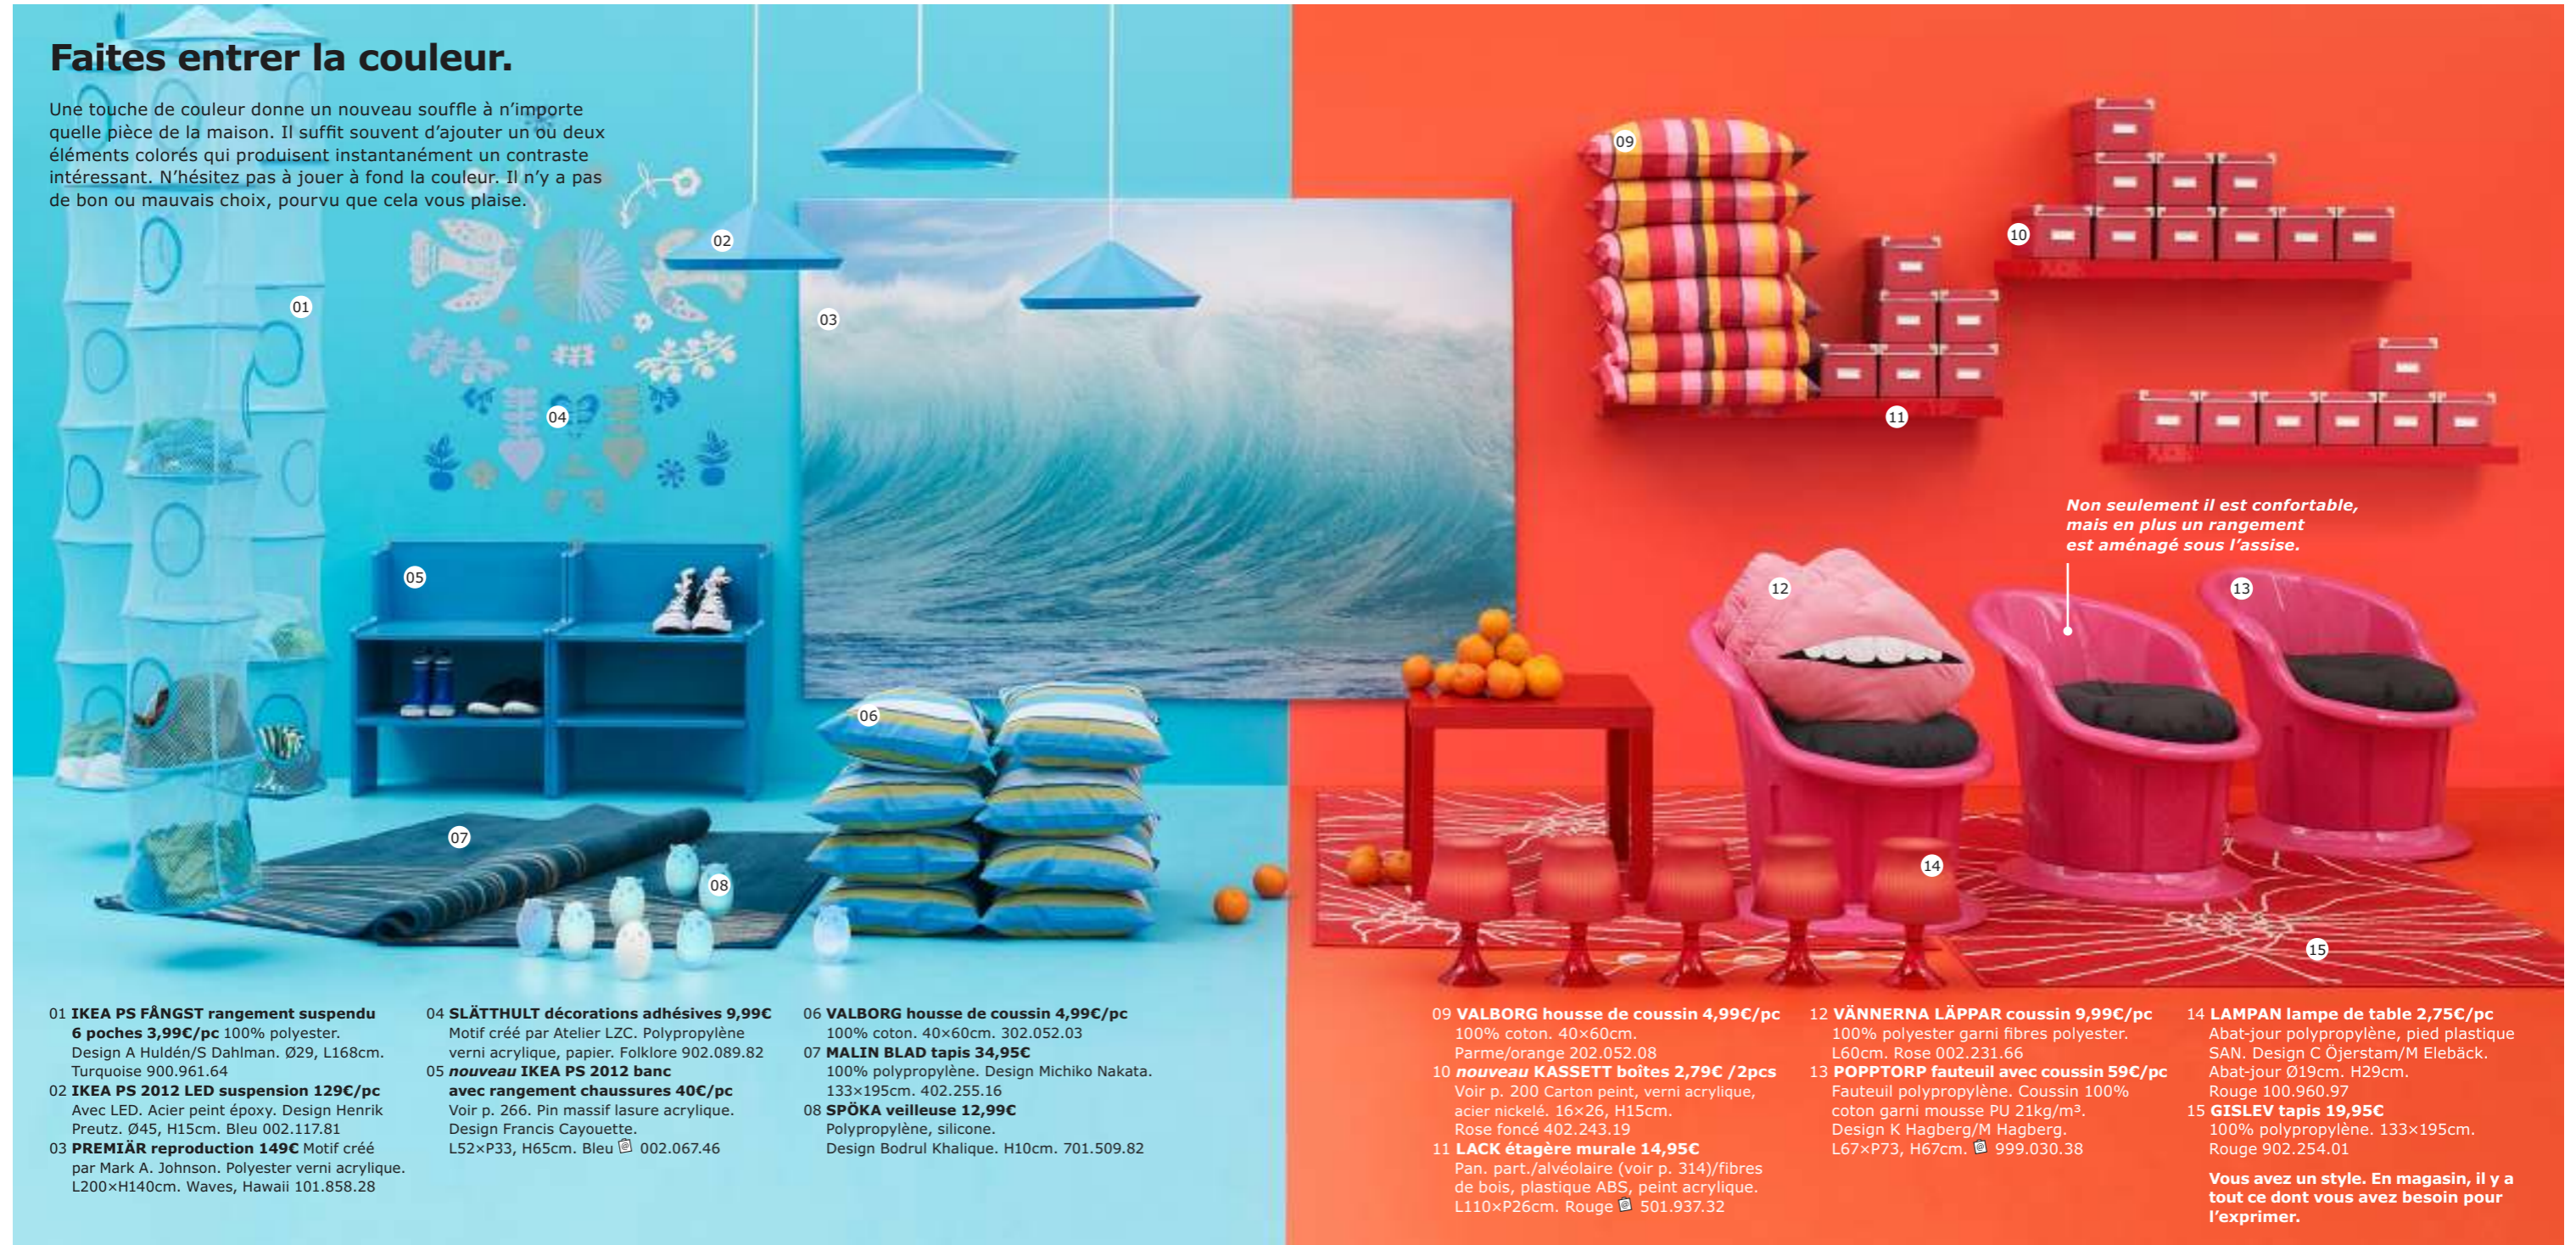

Faites entrer la couleur.

Une touche de couleur donne un nouveau souffle à n'importe quelle pièce de la maison. Il suffit souvent d'ajouter un ou deux éléments colorés qui produisent instantanément un contraste intéressant. N'hésitez pas à jouer à fond la couleur. Il n'y a pas de bon ou mauvais choix, pourvu que cela vous plaise.

01 IKEA PS FÅNGST rangement suspendu 6 poches 3,99€/pc 100% polyester. Design A Huldén/S Dahlman. Ø29, L168cm. Turquoise 900.961.64

02 IKEA PS 2012 LED suspension 129€/pc Avec LED. Acier peint époxy. Design Henrik Preutz. Ø45, H15cm. Bleu 002.117.81

03 PREMIÄR reproduction 149€ Motif créé par Mark A. Johnson. Polyester verni acrylique. L200×H140cm. Waves, Hawaii 101.858.28

04 SLÄTTHULT décorations adhésives 9,99€ Motif créé par Atelier LZC. Polypropylène verni acrylique, papier. Folklore 902.089.82

05 nouveau IKEA PS 2012 banc avec rangement chaussures 40€/pc Voir p. 266. Pin massif lasure acrylique. Design Francis Cayouette.

L52×P33, H65cm. Bleu 002.067.46

06 VALBORG housse de coussin 4,99€/pc 100% coton. 40×60cm. 302.052.03

07 MALIN BLAD tapis 34,95€ 100% polypropylène. Design Michiko Nakata. 133×195cm. 402.255.16

08 SPÖKA veilleuse 12,99€ Polypropylène, silicone. Design Bodrul Khaliq. H10cm. 701.509.82

09 VALBORG housse de coussin 4,99€/pc 100% coton. 40×60cm. Parme/orange 202.052.08

10 nouveau KASSETT boîtes 2,79€ /2pcs Voir p. 200 Carton peint, verni acrylique, acier nickelé. 16×26, H15cm. Rose foncé 402.243.19

11 LACK étagère murale 14,95€ Pan. part./alvéolaire (voir p. 314)/fibres de bois, plastique ABS, peint acrylique. L110×P26cm. Rouge 501.937.32

12 VÄNNERNA LÄPPAR coussin 9,99€/pc 100% polyester garni fibres polyester. L60cm. Rose 002.231.66

13 POPPTORP fauteuil avec coussin 59€/pc Fauteuil polypropylène. Coussin 100% coton garni mousse PU 21kg/m³. Design K Hagberg/M Hagberg. L67×P73, H67cm. 999.030.38

14 LAMPAN lampe de table 2,75€/pc Abat-jour polypropylène, pied plastique SAN. Design C Öjerstam/M Elebäck. Abat-jour Ø19cm. H29cm. Rouge 100.960.97

15 GISLEV tapis 19,95€ 100% polypropylène. 133×195cm. Rouge 902.254.01

Vous avez un style. En magasin, il y a tout ce dont vous avez besoin pour l'exprimer.

Non seulement il est confortable, mais en plus un rangement est aménagé sous l'assise.