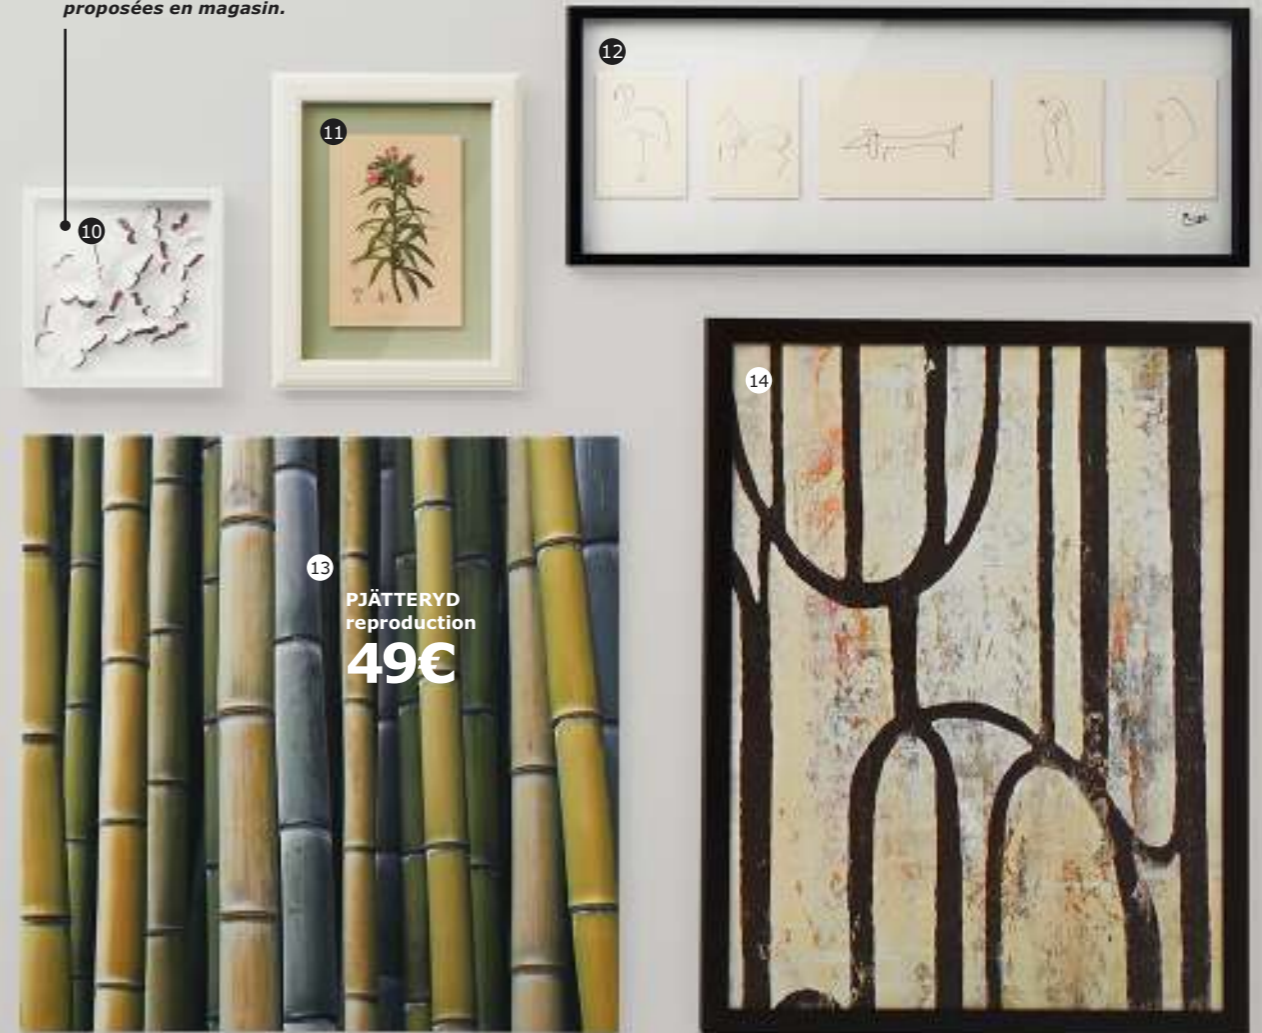

08 **VIRSERUM cadre 14,99€**
Passe-partout inclus. Panneau de fibres de bois, feuille décor, verre.
Design Carina Bengs.
Pour image 40×50cm. Blanc 001.747.69

09 **RIBBA cadre 10,49€**
30×40cm. Couleur aluminium 701.683.12

**Mettez vos photos en valeur !
Venez choisir en magasin la solution
qui vous convient le mieux parmi notre
très grand choix de cadres.**

10 **OLUNDA tableau 9,95€**
Motif papillons, découpé et plié sur fond coloré, créé par Lola Frazer. Panneau de fibres de bois, feuille décor, verre.
30×30cm. 501.858.26

11 **BISPGÅRDEN tableau 14,99€**
Motif de Pierre-Joseph Redouté. Panneau de fibres de bois, feuille décor, verre.
38×48cm. Echium Grandiflorum 502.089.36

12 **OLUNDA tableau 39€**
Motifs de Pablo Picasso. Panneau de fibres de bois, feuille décor, verre. 103×39cm.
Croquis 901.510.42

Le magasin IKEA : une véritable galerie d'art ! Abordable en plus.

*...ou optez pour les versions
proposées en magasin.*

Idée déco : une ou plusieurs portes miroir pour agrémenter une étagère.

Une touche artistique colorée sur le mur (ou deux, ou trois ...).