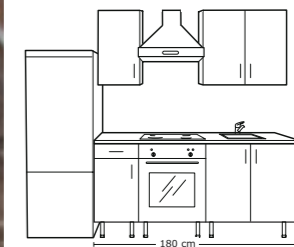

Cuisine FAKTUM/NORJE plaqué chêne

659€

Prix selon implantation type.
Définition des prix p. 312

Cuisine FAKTUM habillée des faces tiroir APPLÅD blanc et portes NORJE plaqué chêne.

APPLÅD panneau de fibres de bois, peint polyester.
NORJE panneau de particules plaqué chêne, verni acrylique, chant chêne massif verni acrylique
Présentée ici avec