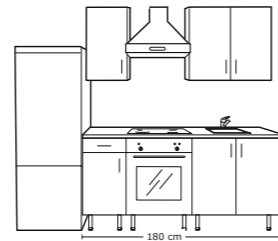

Le plan de travail peut aussi servir de bar, pour prendre le petit déjeuner à deux par exemple.

25
ans
Garantie
GRATUITE

Cuisines **FAKTUM/RATIONELL**
Voir p. 312

Cuisine **FAKTUM/GNOSJÖ** motif bois noir
329€

Prix selon implantation type.
Définition des prix p. 312