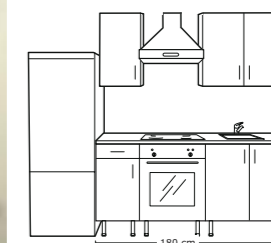

03 **NORBERG** table murale
rabattable
29,95€

Cuisine **FAKTUM** habillée des portes/faces
tiroir **APPLÅD** blanc et portes **RUBRIK APPLÅD**
turquoise clair **APPLÅD**, panneau de fibres de bois
peint polyester. **RUBRIK APPLÅD**, panneau de fibres
de bois, peint polyuréthane/acrylique.
Présentée ici avec
KLIPPIG poignées 3,99€/2pcs
Aluminium. Entraxe 96mm. 801.536.59
NUMERÅR plan de travail stratifié turquoise clair,
chant brun noir.

Besoin d'aide pour installer votre cuisine ?
De l'installation simple à la formule la plus
personnalisée, **IKEA** vous propose le service
de votre choix.

Voir nos services p. 322