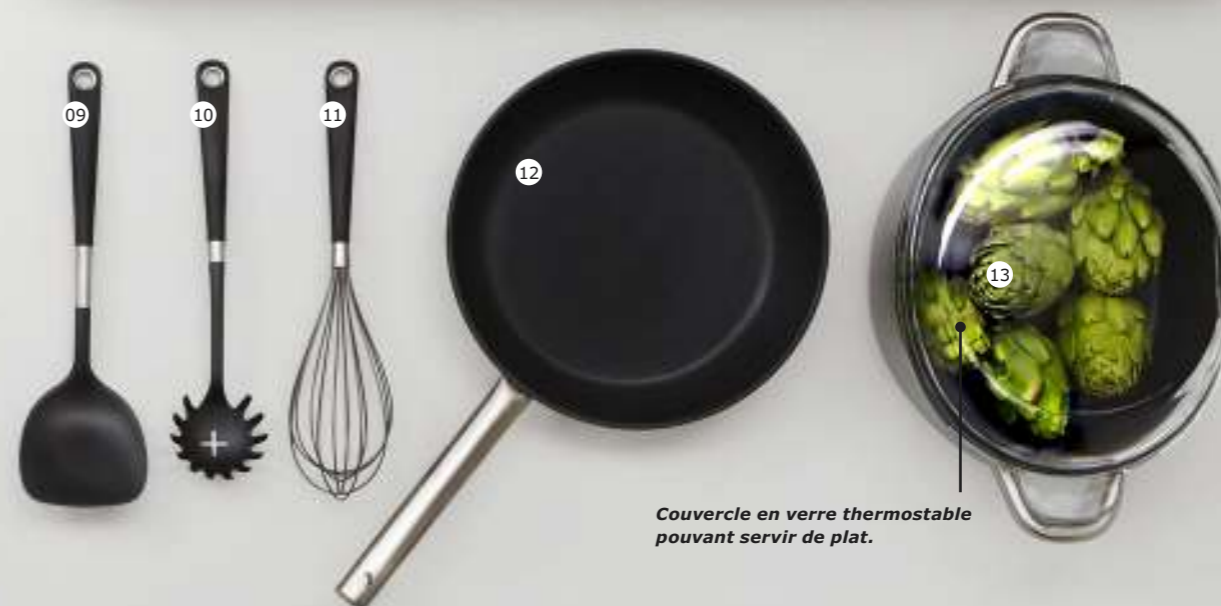

Couvercle en verre thermostable pouvant servir de plat.

07 IKEA 365+ VÄRDEFULL presse-ail 5,99€/pc
Zinc chromé, caoutchouc synthétique. L17cm. 201.521.58

08 IKEA 365+ faitout avec couvercle 19,95€
Compatible tous feux y compris induction. Acier inoxydable. 5l. Ø23cm. 001.011.55 Garantie 15 ans.

Cuisiner, servir, conserver, la série IKEA 365+ répond à tous vos besoins en cuisine. Découvrez en magasin l'ensemble des produits de la gamme.

09 IKEA 365+ HJÄLTE spatule pour wok 4,99€ Ne glisse pas dans la casserole grâce à l'encoche dans le manche. Polyamide, silicone, zinc chromé. L34cm. Noir 501.494.66

10 IKEA 365+ HJÄLTE cuillère à spaghetti 4,99€ Bonne prise en main. Matériaux voir n° 09. L34cm. Noir 102.024.27

11 IKEA 365+ HJÄLTE fouet ballon 4,99€
Pour tous revêtements. Matériaux voir n° 09. L34cm. Noir 301.586.78

12 IKEA 365+ poêle 14,95€ Compatible tous feux, y compris induction. Acier inoxydable, revêtement antiadhésif Teflon® Platinum+. Ø28cm. 101.012.06 Garantie 5 ans.

13 IKEA 365+ cocotte 39,99€ Le couvercle peut servir de plat à four. Acier inoxydable, revêtement Teflon® Platinum+, verre thermostable. 5l. 701.011.66 Garantie 5 ans.

Information garantie, voir p. 308-311.