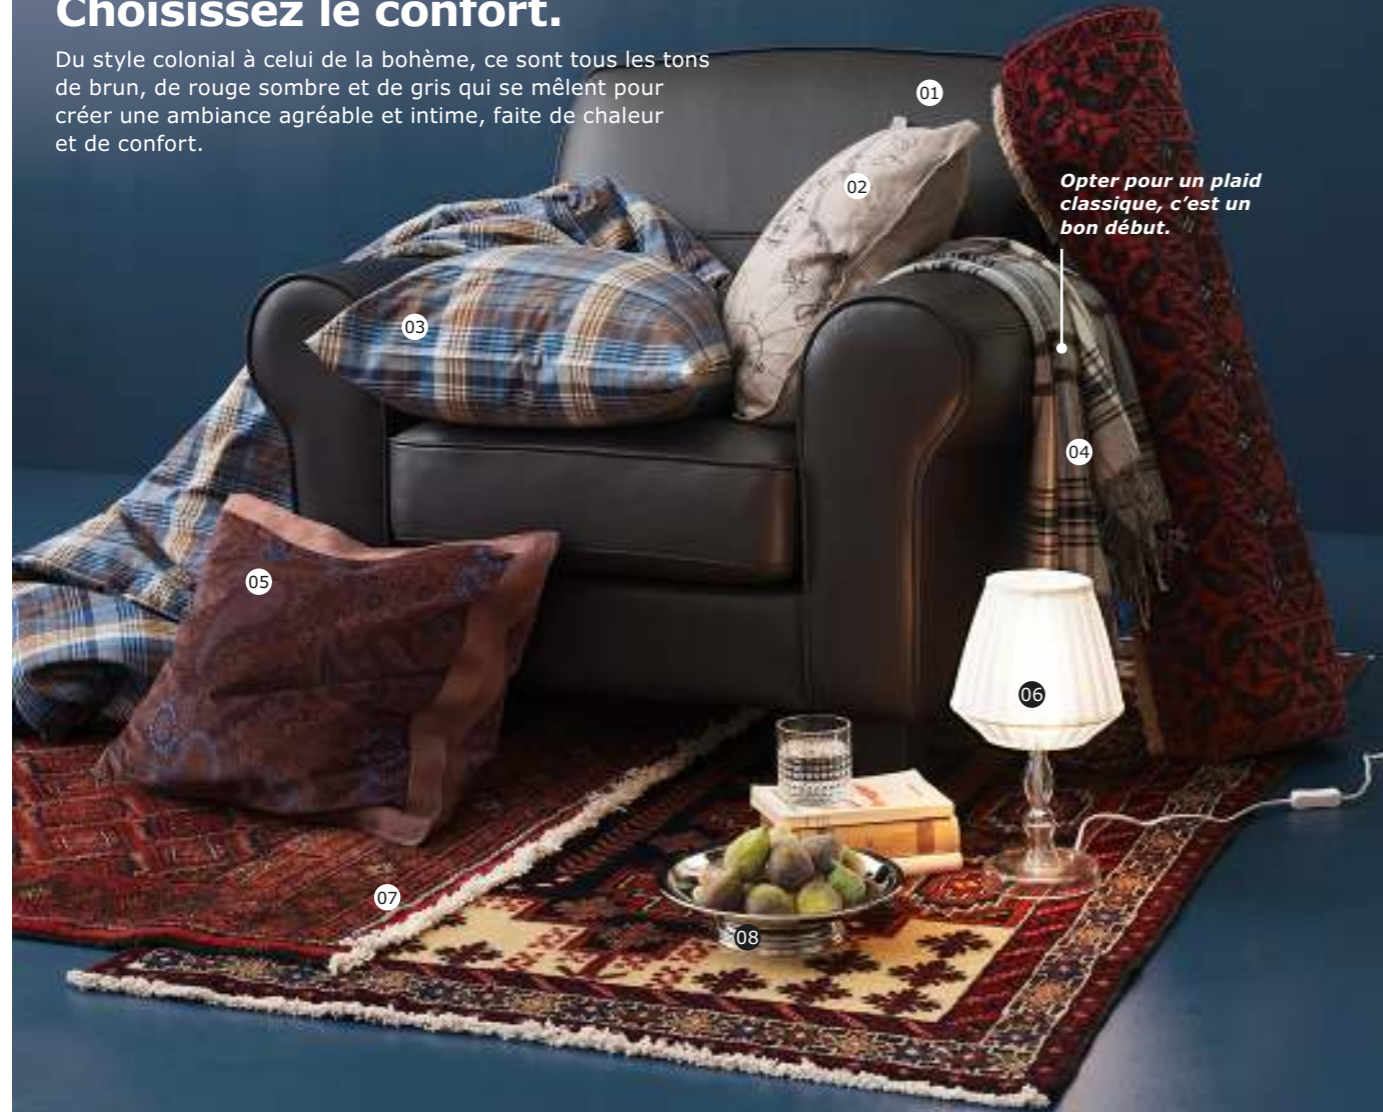

Choisissez le confort.

Du style colonial à celui de la bohème, ce sont tous les tons de brun, de rouge sombre et de gris qui se mêlent pour créer une ambiance agréable et intime, faite de chaleur et de confort.

01 YSTAD fauteuil 499€

Matériaux voir p. 166. L110xP92, H87cm. Grann brun foncé 501.932.56

02 BENZY LAND coussin 9,99€

Housse 100% ramie, garni polyester. 50x50cm. Beige 202.133.74

Pour donner du style à votre intérieur, commencez par une visite en magasin.

03 BENZY parure de lit 1 personne 29,95€

100% coton. Housse de couette 150x200cm et 1 taie d'oreiller 65x65cm. Bleu 702.117.73

04 HERMINE plaid 15,99€

80% acrylique, 20% laine. 120x180cm. Beige/brun 202.121.62

05 BENZY coussin 14,99€

Housse 100% coton, garni fibres polyester. 50x60cm. Brun 002.133.51

06 MARBY lampe de table 19,95€

Abat-jour 100% polyester, pied verre. Design Sarah Fager. Abat-jour Ø18cm. H35cm. 601.801.78

07 PERSISK BELUTCH tapis 259€/pc

Noué main, motif persan traditionnel unique. 100% laine. 100x200cm. Motifs divers 202.170.65 Voir p. 150, 184.

08 SKÖR coupe 9,95€ Acier inox. Ø26, H6cm. Couleur argent 602.125.51

Choisissez l'élégance.

Velours, soie, cuir, satin et bois foncé, tous ces matériaux constituent la base d'un style classique adapté au goût du jour, et synonyme de qualité et de confort. Pour un intérieur élégant et raffiné.