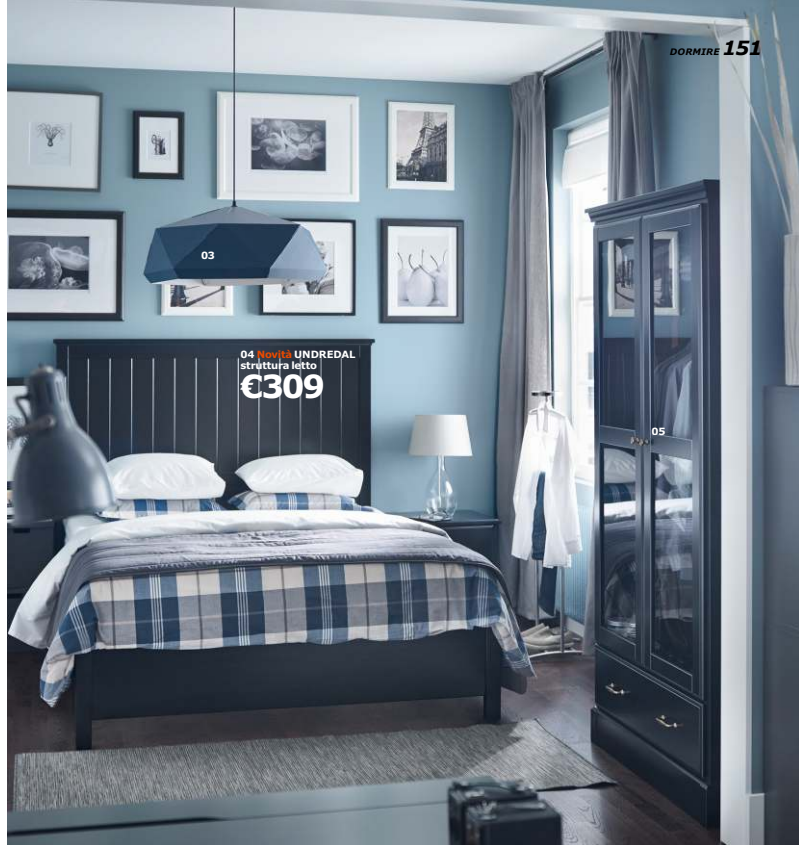

Sempre sonni riposanti.
Scegli il meglio per le tue notti: il materasso più comodo, i cuscini adatti a te, biancheria morbida e piacevole al tatto. E il sonno rigenerante che hai sempre sognato diventerà realtà.

01 INGERT tenda con bracciale
€42,99/2 teli

02 KUSTRUTA copripiumino matrimoniale e 2 federe
€39,99

04 **Novità** UNDREDAL
struttura letto
€309

05