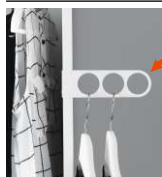

KOMPLEMENT appenditutto C3