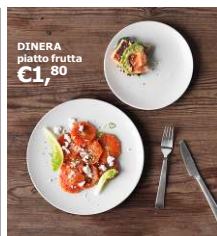

DINERA piatto frutta
€1,80

MILDRA bottiglia
€6,50/pz

BLANDA BLANK ciotola, Ø 28 cm
€5,50