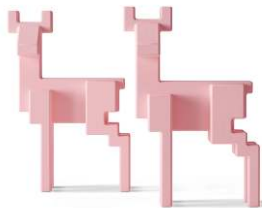

POMP lanterna
per cero
€12,50

LUGGA candela profumata con vetro 2 stoppini **€6,99**

SKURAR candeliere **€1,99/pz**

SKURAR candeliere **€1,99/pz.** Acciaio rivestito a polvere. H 11 cm. 602.360.43

ROTERA lanterna per candeline

€4,99

Un tocco romantico.

Anche un piccolo lumino in una bella lanterna o in un bel candeliere può creare la giusta atmosfera per una serata romantica.

SPRALLA candela profumata e vaso **€4,99/2 pz**

Novità JÄTTEVIKTIG set di 2 candelieri **€14,99**

02 SINNLIG candela profumata con vetro **€1,60/pz**

01

01-02 BLOMSTER serie.
Vetro e alluminio.

01 Set di 3 candelieri **€14,99.** Sono inclusi 3 candelieri: h 24, 28 e 32 cm. 501.325.69

02

01

VACKERT decorazione per candela con vetro **€2,79/pz**