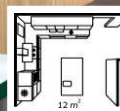

Pronta consegna. Vedi p. 324.