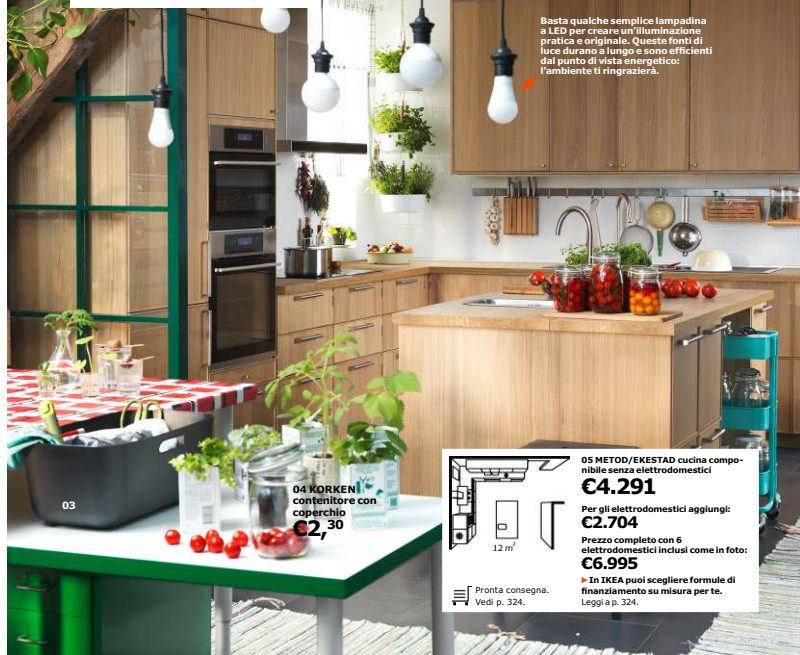

04 KORKEN contenitore con coperchio
€2,30

Pronta consegna. Vedi p. 324.