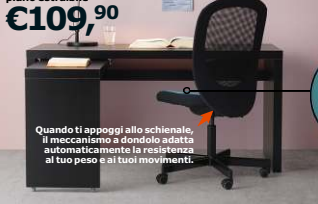

BEKANT scrivania angolare lato destro, regolabile €539

Novità RIMFORSA supporto per tablet €9,99

SVARTÅSEN supporto per PC portatile €19,99

MALM scrivania con piano estraibile €109,90

BRÅDA supporto per PC portatile €14,99

Pensaci comodamente. Se hai tanto lavoro da fare, scegli una sedia e una scrivania pensate proprio per affrontarlo.

IKEA PS 2014 secretaire €179,90

LENNART cassettera €12,99

Novità LISABO scrivania €129,90

Novità MOLTE sedia per scrivania €12,99