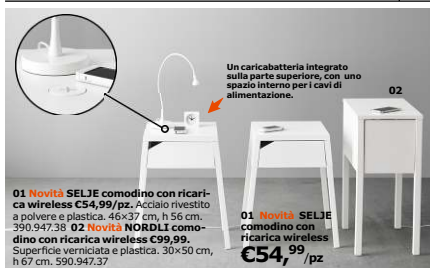

Novità KOPPLA caricabatteria USB con 3 porte
€9,99

Ricaricare i propri dispositivi fa parte della vita di tutti i giorni. Puoi realizzare una casa più bella e funzionale eliminando i cavi e il disordine che ne deriva.

03 Novità VARV lampada da terra con ricarica wireless
€99

01 Novità RIGGAD lampada da lavoro con ricarica wireless
€59,99

02 Novità VARV lampada da tavolo con ricarica wireless
€59,99