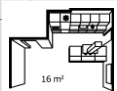

Il moderno e il tradizionale si incontrano. Per mantenere in vita le tradizioni gastronomiche più preziose, lo scenario migliore è una cucina moderna e all'avanguardia. E nessuna ricetta andrà perduta. Garantito.

16 m²

€3.230

Per gli elettrodomestici aggiungi:

€1.965

€5.195

Su ordinazione. Vedi p. 324.

25
anni di
GARANZIA

Le cucine METOD sono garantite 25 anni.

► Per saperne di più leggi a p. 321.