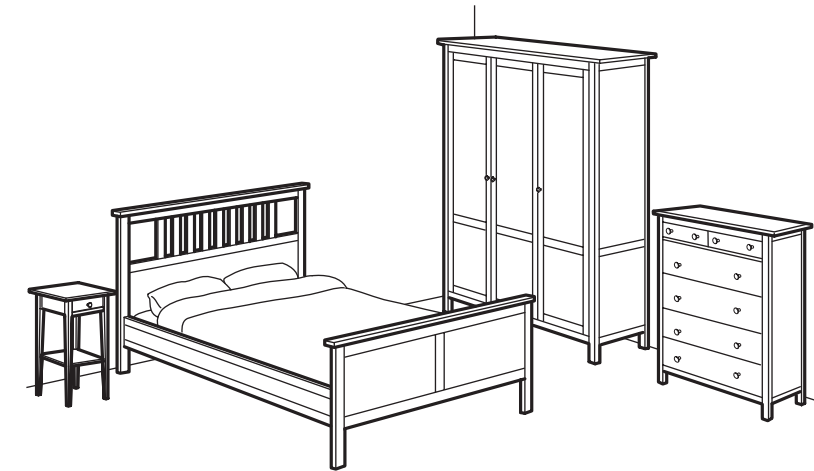

HEMNES

Collection chambre à coucher

CRÉATION

Carina Bengs

ENTRETIEN

Nettoyer à l'aide d'un chiffon humide et d'une solution savonneuse douce, puis essuyer avec un chiffon sec.

SÉCURITÉ

Certains des éléments de la collection doivent être fixés au mur à l'aide des attaches de sûreté fournies. Le type de fixation dépendant du matériau du mur, s'assurer d'utiliser les vis et les ferrures qui conviennent (non fournies).

Assemblage requis

HEMNES, collection pour la chambre à coucher, propose des meubles robustes au style rustique. Ses éléments présentent des détails ciselés qui rappellent les meubles d'antan tout en offrant des fonctions qui répondent aux besoins de la vie moderne. La collection est offerte en blanc et en brun-noir en plus de quelques éléments proposés en bleu et rouge. Osez les couleurs, agencez des éléments de différentes finitions et aménagez une chambre à coucher qui vous ressemble.