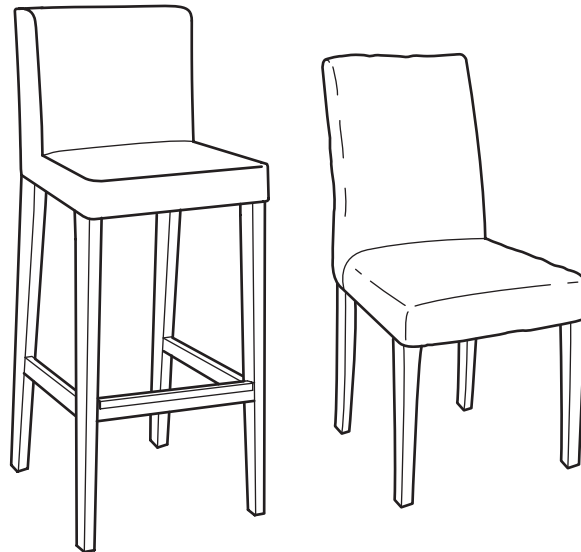

HENRIKSDAL

CRÉATION

Tabouret de bar à dossier,
Karl Malmwall

MODÈLES

Chaise
Chaise à accoudoirs
Tabouret de bar à dossier

Choix de housses

Housse lavable

Housse lavable

Nettoyage à sec

Assemblage requis

Confort durable

Les chaises et tabourets de bar HENRIKSDAL présentent un siège garni mousse et polyester et un piètement en bois massif : parfait pour un long repas ou un apéritif au bar. Les chaises sont dotées d'un dossier haut rembourré et les tabourets, d'un repose-pieds. Choisissez parmi diverses housses de textures, de couleurs et de styles différents, toutes faciles à entretenir. Et si vous vous en offrez plusieurs, vous changerez l'allure de vos chaises ou de vos tabourets quand cela vous chante.

L siège×P siège×H totale Haut. siège	47×56×99cm (18½×22×39po) 66cm (26po)		47×59×109cm (18½×23¼×42⅞po) 76 cm (29⅞po)		Housse supplémentaire
Tabouret de bar avec dossier et piètement en...	brun-noir		brun-noir		
Avec housse tissu					
GOBO. Blanc.		94 \$		104 \$	10 \$
LINNERYD. Écru.		119 \$		129 \$	35 \$
Avec revêtement fixe					
ROBUST. Cuir noir.		159 \$		179 \$	—
Structure tabouret seulement		84 \$		94 \$	—