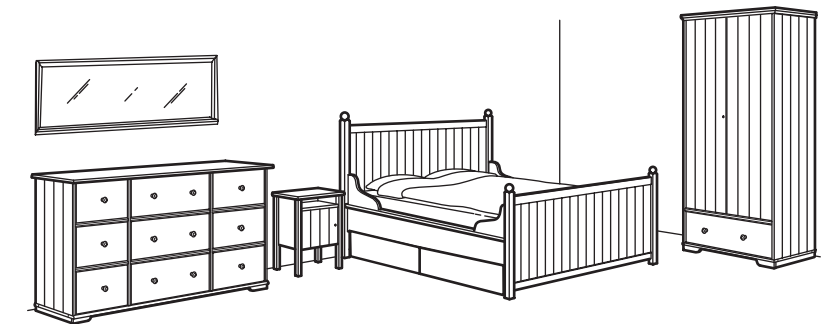

HURDAL

Collection chambre à coucher

CRÉATION

Francis Cayouette

ENTRETIEN

Nettoyer à l'aide d'un chiffon humide et d'une solution savonneuse douce, puis essuyer avec un chiffon sec.

SÉCURITÉ

Certains des éléments de la collection doivent être fixés au mur à l'aide des attaches de sûreté fournies. Le type de fixation dépendant du matériau du mur, s'assurer d'utiliser les vis et les ferrures qui conviennent (non fournies).

Assemblage requis

Fabriqués en pin massif, matériau traditionnel de l'ameublement scandinave, tous les meubles de la collection HURDAL ont fière allure. La teinture à l'ancienne couleur miel fait ressortir la beauté du fil du bois et de ses noeuds. Ainsi, chaque marque de croissance donne un aspect unique aux meubles. À l'intérieur de chacun de ces meubles fabriqués avec soin, on trouve un autre clin d'oeil à la qualité ancestrale, des glissières en bois traitées en usine. On peut facilement les retraire en les frottant de paraffine, une méthode simple et éprouvée à travers les âges. Les éléments de cette collection sont solides. Ils sont conçus pour durer et vieilliront en beauté. Les quatre coffres spacieux placés sous le lit procurent de l'espace de rangement supplémentaire pour accueillir vêtements hors saison et linge de lit, par exemple.