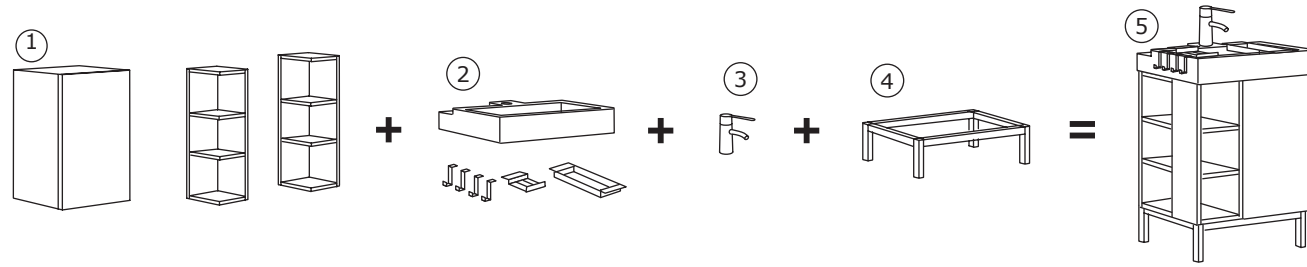

SÉCURITÉ

Les meubles doivent être fixés au mur. Le type de fixation dépendant du matériau du mur, s'assurer d'utiliser les vis et les ferrures qui conviennent (non fournies).

Assemblage requis

La collection LILLÅNGEN vous permet d'optimiser chaque centimètre carré de votre salle de bains. Elle comprend des lavabos de différentes largeurs et profondeurs, des armoires aux diverses fonctions et des étagères de bout qui procurent un rangement ouvert très pratique. Les lavabos sont vendus avec leurs accessoires, offrant un rangement supplémentaire pour les articles de salle de bains les plus fréquemment utilisés. La collection LILLÅNGEN est plus que jamais l'alliée des petites salles de bains!

LE CHOIX

- Commencez la planification de la salle de bains en déterminant l'espace disponible pour le meuble-lavabo qui est au centre des activités. La collection LILLÅNGEN propose des meubles pour lavabo de diverses dimensions.

Les éléments de la collection LILLÅNGEN peuvent être agencés facilement. Juxtaposez meuble pour lavabo et étagères de bout pour disposer de rangement facile d'accès.

Une fois les dimensions et le type de rangement, ouvert ou fermé, déterminés, optez pour la finition qui répond le mieux à vos goûts et à vos besoins. Le blanc, le brun-noir ou le blanc avec accents aluminium vous sont proposés. Notez cependant que les éléments de la collection ne sont pas tous offerts dans cette dernière finition.