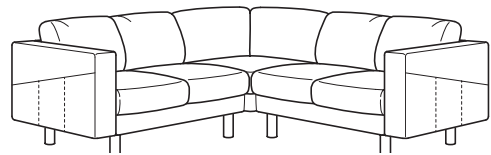

AGENCEMENTS

Canapé et deux méridiennes

Dimensions hors tout: L369×P88-157×H85cm
(145¼×34⅝-61¼×33½po)
Nombre de paquets: 11

Prix total, incluant la housse et les pieds

EDUM. Bleu clair.	Pieds bouleau	691.250.69	1745 \$
	Pieds gris	691.250.74	1745 \$
EDUM. Bleu foncé.	Pieds bouleau	191.250.62	1745 \$
	Pieds gris	291.250.66	1745 \$
FINNSTA. Blanc.	Pieds bouleau	591.250.98	1895 \$
	Pieds gris	391.251.03	1895 \$
FINNSTA. Gris foncé.	Pieds bouleau	791.250.83	1895 \$
	Pieds gris	791.250.78	1895 \$
FINNSTA. Rouge.	Pieds bouleau	691.250.88	1895 \$
	Pieds gris	691.250.93	1895 \$