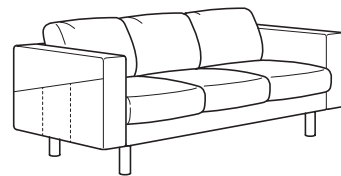

NORSBORG

Canapés

Renseignements complets dans notre livret de garantie

Modèles

Canapé
Causeuse
Méridienne
Canapé d'angle
Canapé en L
Canapé en U

Un canapé détente pour toute la famille

Le canapé NORSBORG est le canapé familial par excellence. Grand ou petit. Coloré ou neutre. Il existe dans de nombreux modèles, styles et dimensions pour que vous trouviez celui qui vous convient. Son confort moelleux invite chacun à la détente et les accoudoirs hauts incitent à se lover dans un coin. Aussi, les hauts pieds en bois massif facilitent le passage de l'aspirateur tandis que les accoudoirs sont pourvus de pochettes de rangement pour les télécommandes et autres petits objets que vous voulez garder à portée de main. De plus, le revêtement est résistant, et facile à enlever et à laver. Que demander de plus, connaissant son prix?

Meuble déhoussable

Choix de housses

Housse lavable

En stock
Prêt à emporter

Assemblage requis

AGENCEMENTS

Causeuse

Dimensions hors tout: L153×P88×H85cm
(60¼×34¾×33½po)
Nombre de paquets: 5

Prix total, incluant la housse et les pieds

EDUM. Bleu clair.	Pieds bouleau	591.248.38	595 \$
	Pieds gris	791.248.42	595 \$
EDUM. Bleu foncé.	Pieds bouleau	291.248.30	595 \$
	Pieds gris	491.248.34	595 \$
FINNSTA. Blanc.	Pieds bouleau	691.248.66	645 \$
	Pieds gris	691.248.71	645 \$
FINNSTA. Gris foncé.	Pieds bouleau	891.248.46	645 \$
	Pieds gris	891.248.51	645 \$
FINNSTA. Rouge.	Pieds bouleau	791.248.56	645 \$
	Pieds gris	791.248.61	645 \$