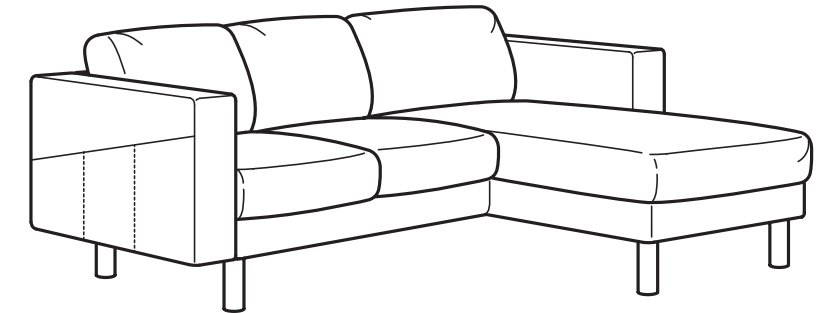

NORSBORG

Canapés

Renseignements complets dans notre livret de garantie

Modèles

Canapé
Causeuse
Méridienne
Canapé d'angle
Canapé en L
Canapé en U

Un canapé détente pour toute la famille

Le canapé NORSBORG est le canapé familial par excellence. Grand ou petit. Coloré ou neutre. Il existe dans de nombreux modèles, styles et dimensions pour que vous trouviez celui qui vous convient. Son confort moelleux invite chacun à la détente et les accoudoirs hauts incitent à se lover dans un coin. Aussi, les hauts pieds en bois massif facilitent le passage de l'aspirateur tandis que les accoudoirs sont pourvus de pochettes de rangement pour les télécommandes et autres petits objets que vous voulez garder à portée de main. De plus, le revêtement est résistant, et facile à enlever et à laver. Que demander de plus, connaissant son prix?

Meuble déhoussable

Choix de housses

Housse lavable

En stock
Prêt à emporter

Assemblage requis

AGENCEMENTS

Causeuse

Dimensions hors tout: L153×P88×H85cm
(60¼×34¾×33½po)
Nombre de paquets: 5