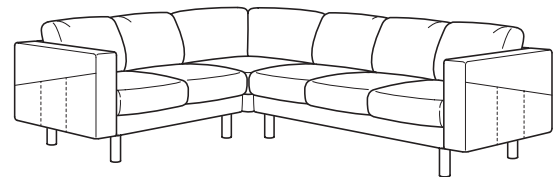

AGENCEMENTS

Canapé et deux méridiennes

Dimensions hors tout: L369×P88-157×H85cm
(145¼×34⅝-61¼×33½po)
Nombre de paquets: 11

Prix total, incluant la housse et les pieds

EDUM. Bleu clair.	Pieds bouleau	691.250.69	1745 \$
	Pieds gris	691.250.74	1745 \$
EDUM. Bleu foncé.	Pieds bouleau	191.250.62	1745 \$
	Pieds gris	291.250.66	1745 \$
FINNSTA. Blanc.	Pieds bouleau	591.250.98	1895 \$
	Pieds gris	391.251.03	1895 \$
FINNSTA. Gris foncé.	Pieds bouleau	791.250.83	1895 \$
	Pieds gris	791.250.78	1895 \$
FINNSTA. Rouge.	Pieds bouleau	691.250.88	1895 \$
	Pieds gris	691.250.93	1895 \$

Canapé d'angle 2+2

Dimensions hors tout: L225×P88-225×85cm
(88⅝×34⅝-88⅝×33½po)
Nombre de paquets: 11

Prix total, incluant la housse et les pieds

EDUM. Bleu clair.	Pieds bouleau	791.251.20	1445 \$
	Pieds gris	991.251.24	1445 \$
EDUM. Bleu foncé.	Pieds bouleau	491.251.12	1445 \$
	Pieds gris	591.251.16	1445 \$
FINNSTA. Blanc.	Pieds bouleau	891.251.48	1545 \$
	Pieds gris	891.251.53	1545 \$
FINNSTA. Gris foncé.	Pieds bouleau	091.251.28	1545 \$
	Pieds gris	091.251.33	1545 \$
FINNSTA. Rouge.	Pieds bouleau	991.251.38	1545 \$
	Pieds gris	991.251.43	1545 \$