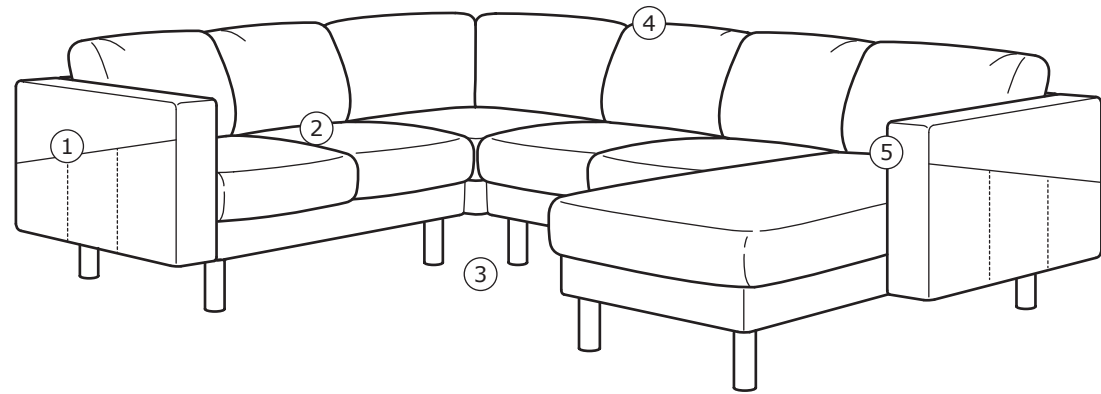

RENSEIGNEMENTS UTILES

1. Les poches pratiques sur les côtés des accoudoirs accueillent télécommandes et autres petits objets.
2. Les coussins de siège sont garnis de mousse à haute résilience moelleuse, confortable et durable. Ainsi, le garnissage reprend rapidement sa forme initiale.
3. Les pieds sont vendus en paquet de quatre et l'élément d'angle n'en requiert que trois. Si vous optez pour un agencement avec un élément d'angle, il y aura donc un pied qui ne sera pas utilisé.
4. Les coussins de dossier double face sont garnis de fibres polyester et procurent un soutien moelleux au dos. Ils présentent deux surfaces identiques, donc deux surfaces d'usure.
5. Tous les agencements NORSBORG doivent être complétés par un jeu d'accoudoirs.

Nos tissus mis à rude épreuve

Chez IKEA, nous nous assurons que les tissus des housses de nos canapés et fauteuils sont très résistants. Nous vérifions leur résistance à l'abrasion à l'aide d'un appareil qui frotte le tissu contre un autre tout en appliquant une bonne pression. Un tissu qui peut supporter 15 000 cycles de frottement conviendra à des meubles qui sont utilisés au quotidien. S'il peut résister à plus de 30 000 cycles, il est extrêmement résistant à l'abrasion. Tous les tissus sont sensibles à la lumière du soleil, c'est pourquoi nous nous assurons aussi qu'ils résistent bien à la décoloration.

La durabilité sous toutes ses coutures

Les dures épreuves sont une part importante de l'analyse de résistance de nos housses, mais elles ne suffisent pas. La durabilité d'un tissu dépend également des matières, du tissage et de l'utilisation du meuble. Les tissus lourds, épais, tissés serrés et lisses résistent mieux à l'abrasion. Ceux composés d'un mélange de fibres naturelles et synthétiques y résistent davantage que les tissus composés uniquement de fibres naturelles. Les tissus tissés-teints s'usent moins vite que les tissus imprimés et un bon entretien prolongera la durée de vie de la housse. L'utilisation du canapé détermine aussi l'usure du tissu.

	Conseil d'entretien	Résistance à l'abrasion (cycles)	Solidité de la couleur (0-6)
FINNSTA : mélange de coton très résistant et de polyester présentant une belle texture, tissé-teint en délicat ton sur ton.	Lavable en machine à 40 °C.	25 000	5
EDUM : mélange de polyester et de coton tissé à fines rayures.	Lavable en machine à 40 °C.	20 000	5

AGENCEMENTS

Causeuse et méridienne
Dimensions hors tout : L231×P88-157×H85cm
(91×34⁵/₈-61³/₄×33¹/₂po)
Nombre de paquets : 8

Deux méridiennes
Dimensions hors tout : L188×P157×H85cm
(74×61³/₄×33¹/₂po)
Nombre de paquets : 8

Causeuse et deux méridiennes
Dimensions hors tout : L309×P88-157×H85cm
(121⁵/₈×34⁵/₈-61³/₄×33¹/₂po)
Nombre de paquets : 11

Prix total, incluant la housse et les pieds