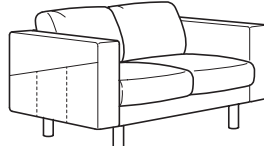

NORSBORG

Canapés

Renseignements complets dans notre livret de garantie

Modèles

Canapé
Causeuse
Méridienne
Canapé d'angle
Canapé en L
Canapé en U

Un canapé détente pour toute la famille

Le canapé NORSBORG est le canapé familial par excellence. Grand ou petit. Coloré ou neutre. Il existe dans de nombreux modèles, styles et dimensions pour que vous trouviez celui qui vous convient. Son confort moelleux invite chacun à la détente et les accoudoirs hauts incitent à se lover dans un coin. Aussi, les hauts pieds en bois massif facilitent le passage de l'aspirateur tandis que les accoudoirs sont pourvus de pochettes de rangement pour les télécommandes et autres petits objets que vous voulez garder à portée de main. De plus, le revêtement est résistant, et facile à enlever et à laver. Que demander de plus, connaissant son prix?

Meuble déhoussable

Choix de housses

Housse lavable

En stock
Prêt à emporter

Assemblage requis

AGENCEMENTS

Causeuse

Dimensions hors tout: L153×P88×H85cm
(60¼×34¾×33½po)
Nombre de paquets: 5

Prix total, incluant la housse et les pieds

EDUM. Bleu clair.	Pieds bouleau	591.248.38	595 \$
	Pieds gris	791.248.42	595 \$
EDUM. Bleu foncé.	Pieds bouleau	291.248.30	595 \$
	Pieds gris	491.248.34	595 \$
FINNSTA. Blanc.	Pieds bouleau	691.248.66	645 \$
	Pieds gris	691.248.71	645 \$
FINNSTA. Gris foncé.	Pieds bouleau	891.248.46	645 \$
	Pieds gris	891.248.51	645 \$
FINNSTA. Rouge.	Pieds bouleau	791.248.56	645 \$
	Pieds gris	791.248.61	645 \$