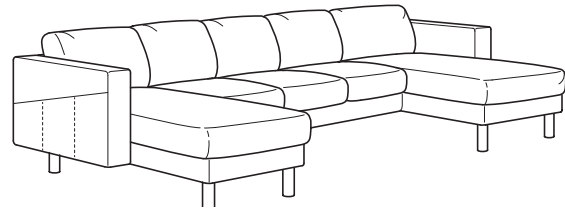

AGENCEMENTS

Canapé et deux méridiennes

Dimensions hors tout: L369×P88-157×H85cm
(145¼×34⅝-61¼×33½po)
Nombre de paquets: 11

Prix total, incluant la housse et les pieds

EDUM. Bleu clair.	Pieds bouleau	691.250.69	1745 $
	Pieds gris	691.250.74	1745 $
EDUM. Bleu foncé.	Pieds bouleau	191.250.62	1745 $
	Pieds gris	291.250.66	1745 $
FINNSTA. Blanc.	Pieds bouleau	591.250.98	1895 $
	Pieds gris	391.251.03	1895 $
FINNSTA. Gris foncé.	Pieds bouleau	791.250.83	1895 $
	Pieds gris	791.250.78	1895 $
FINNSTA. Rouge.	Pieds bouleau	691.250.88	1895 $
	Pieds gris	691.250.93	1895 $