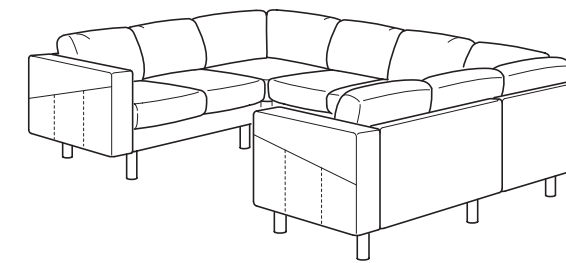

Canapé d'angle 2+3 ou 3+2

Dimensions hors tout: L285×P88-225×H85cm
(112¼×34⅝-88⅝×33½po)
Nombre de paquets: 11

Prix total, incluant la housse et les pieds

EDUM. Bleu clair.	Pieds bouleau	291.251.94	1645 \$
	Pieds gris	391.251.98	1645 \$
EDUM. Bleu foncé.	Pieds bouleau	891.251.86	1645 \$
	Pieds gris	091.251.90	1645 \$
FINNSTA. Blanc.	Pieds bouleau	191.252.22	1745 \$
	Pieds gris	091.252.27	1745 \$
FINNSTA. Gris foncé.	Pieds bouleau	391.252.02	1745 \$
	Pieds gris	291.252.07	1745 \$
FINNSTA. Rouge.	Pieds bouleau	291.252.12	1745 \$
	Pieds gris	191.252.17	1745 \$

AGENCEMENTS

Canapé d'angle 2+2 et méridienne

Dimensions hors tout: L225-303×P157 (méridienne)×H85cm
(88½×119¼×61¼×33½po)
Nombre de paquets: 14

Prix total, incluant la housse et les pieds

EDUM. Bleu clair.	Pieds bouleau	091.252.46	1920 \$
	Pieds gris	291.252.50	1920 \$
EDUM. Bleu foncé.	Pieds bouleau	791.252.38	1920 \$
	Pieds gris	991.252.42	1920 \$
FINNSTA. Blanc.	Pieds bouleau	491.252.73	2070 \$
	Pieds gris	191.252.79	2070 \$
FINNSTA. Gris foncé.	Pieds bouleau	491.252.54	2070 \$
	Pieds gris	391.252.59	2070 \$
FINNSTA. Rouge.	Pieds bouleau	391.252.64	2070 \$
	Pieds gris	291.252.69	2070 \$

Canapé 8 places en U

Dimensions hors tout: L297×P88-225×H85cm
(116⅞×34⅝-88⅝×33½po)
Nombre de paquets: 17

Prix total, incluant la housse et les pieds

EDUM. Bleu clair.	Pieds bouleau	991.252.99	2295 \$
	Pieds gris	991.253.03	2295 \$
EDUM. Bleu foncé.	Pieds bouleau	691.252.91	2295 \$
	Pieds gris	791.252.95	2295 \$
FINNSTA. Blanc.	Pieds bouleau	891.253.27	2445 \$
	Pieds gris	891.253.32	2445 \$
FINNSTA. Gris foncé.	Pieds bouleau	091.253.07	2445 \$
	Pieds gris	091.253.12	2445 \$
FINNSTA. Rouge.	Pieds bouleau	991.253.17	2445 \$
	Pieds gris	991.253.22	2445 \$