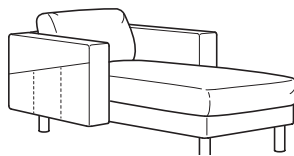

Meuble déhoussable

Choix de housses

Housse lavable

En stock
Prêt à emporter

Assemblage requis

AGENCEMENTS

Causeuse

Dimensions hors tout: L153×P88×H85cm
(60¼×34¾×33½po)
Nombre de paquets: 5

Prix total, incluant la housse et les pieds

EDUM. Bleu clair.	Pieds bouleau	591.248.38	595 \$
	Pieds gris	791.248.42	595 \$
EDUM. Bleu foncé.	Pieds bouleau	291.248.30	595 \$
	Pieds gris	491.248.34	595 \$
FINNSTA. Blanc.	Pieds bouleau	691.248.66	645 \$
	Pieds gris	691.248.71	645 \$
FINNSTA. Gris foncé.	Pieds bouleau	891.248.46	645 \$
	Pieds gris	891.248.51	645 \$
FINNSTA. Rouge.	Pieds bouleau	791.248.56	645 \$
	Pieds gris	791.248.61	645 \$

Canapé

Dimensions hors tout: L213×P88×H85cm
(83¾×34¾×33½po)
Nombre de paquets: 5

Prix total, incluant la housse et les pieds

EDUM. Bleu clair.	Pieds bouleau	791.249.17	795 \$
	Pieds gris	991.249.21	795 \$
EDUM. Bleu foncé.	Pieds bouleau	491.249.09	795 \$
	Pieds gris	691.249.13	795 \$
FINNSTA. Blanc.	Pieds bouleau	891.249.45	845 \$
	Pieds gris	891.249.50	845 \$
FINNSTA. Gris foncé.	Pieds bouleau	091.249.25	845 \$
	Pieds gris	091.249.30	845 \$
FINNSTA. Rouge.	Pieds bouleau	991.249.35	845 \$
	Pieds gris	991.249.40	845 \$