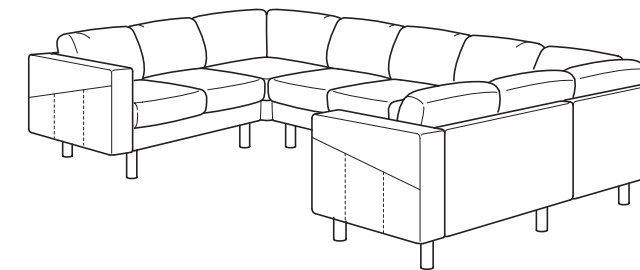

Canapé d'angle 2+3 ou 3+2

Dimensions hors tout: L285×P88-225×H85cm
(112¼×34⅝-88⅝×33½po)
Nombre de paquets: 11

Prix total, incluant la housse et les pieds

EDUM. Bleu clair.	Pieds bouleau	291.251.94	1645 \$
	Pieds gris	391.251.98	1645 \$
EDUM. Bleu foncé.	Pieds bouleau	891.251.86	1645 \$
	Pieds gris	091.251.90	1645 \$
FINNSTA. Blanc.	Pieds bouleau	191.252.22	1745 \$
	Pieds gris	091.252.27	1745 \$
FINNSTA. Gris foncé.	Pieds bouleau	391.252.02	1745 \$
	Pieds gris	291.252.07	1745 \$
FINNSTA. Rouge.	Pieds bouleau	291.252.12	1745 \$
	Pieds gris	191.252.17	1745 \$

AGENCEMENTS

Canapé d'angle 2+2 et méridienne

Dimensions hors tout: L225-303×P157 (méridienne)×H85cm
(88½×119¼×61¼×33½po)
Nombre de paquets: 14

Prix total, incluant la housse et les pieds

EDUM. Bleu clair.	Pieds bouleau	091.252.46	1920 \$
	Pieds gris	291.252.50	1920 \$
EDUM. Bleu foncé.	Pieds bouleau	791.252.38	1920 \$
	Pieds gris	991.252.42	1920 \$
FINNSTA. Blanc.	Pieds bouleau	491.252.73	2070 \$
	Pieds gris	191.252.79	2070 \$
FINNSTA. Gris foncé.	Pieds bouleau	491.252.54	2070 \$
	Pieds gris	391.252.59	2070 \$
FINNSTA. Rouge.	Pieds bouleau	391.252.64	2070 \$
	Pieds gris	291.252.69	2070 \$

Canapé 8 places en U

Dimensions hors tout: L297×P88-225×H85cm
(116⅞×34⅝-88⅝×33½po)
Nombre de paquets: 17

Prix total, incluant la housse et les pieds

EDUM. Bleu clair.	Pieds bouleau	991.252.99	2295 \$
	Pieds gris	991.253.03	2295 \$
EDUM. Bleu foncé.	Pieds bouleau	691.252.91	2295 \$
	Pieds gris	791.252.95	2295 \$
FINNSTA. Blanc.	Pieds bouleau	891.253.27	2445 \$
	Pieds gris	891.253.32	2445 \$
FINNSTA. Gris foncé.	Pieds bouleau	091.253.07	2445 \$
	Pieds gris	091.253.12	2445 \$
FINNSTA. Rouge.	Pieds bouleau	991.253.17	2445 \$
	Pieds gris	991.253.22	2445 \$