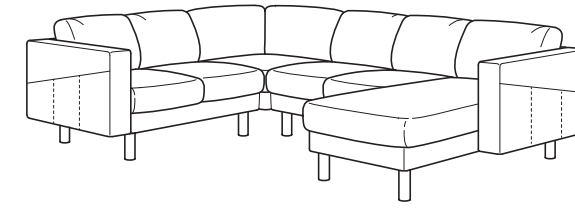

AGENCEMENTS

Canapé d'angle 2+2 et méridienne

Dimensions hors tout: L225-303×P157 (méridienne)×H85cm
(88½×119¼×61¼×33½po)
Nombre de paquets: 14

Prix total, incluant la housse et les pieds

EDUM. Bleu clair.	Pieds bouleau	091.252.46	1920 $
	Pieds gris	291.252.50	1920 $
EDUM. Bleu foncé.	Pieds bouleau	791.252.38	1920 $
	Pieds gris	991.252.42	1920 $
FINNSTA. Blanc.	Pieds bouleau	491.252.73	2070 $
	Pieds gris	191.252.79	2070 $
FINNSTA. Gris foncé.	Pieds bouleau	491.252.54	2070 $
	Pieds gris	391.252.59	2070 $
FINNSTA. Rouge.	Pieds bouleau	391.252.64	2070 $
	Pieds gris	291.252.69	2070 $