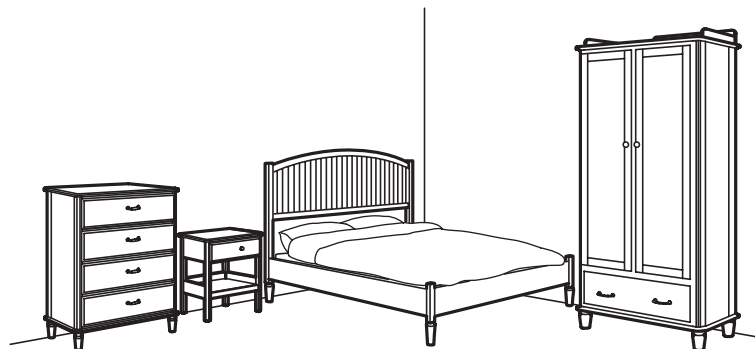

Qualité et style qui résistent au temps

Légère et épurée, avec l'expression du fait main jusque dans les moindres détails, voilà une brève description de la collection TYSSEDAL. Mais ces meubles pour la chambre à coucher méritent qu'on souligne leurs nombreuses qualités. Les barreaux de la tête de lit laissent passer la lumière du jour et l'armoire dispose de portes miroir. Les quatre commodes et la table de nuit ont un plateau aux coins arrondis et des fonds de tiroirs à motifs. De plus, tous les meubles de la collection sont dotés de pieds tournés et de poignées en chrome brossé. TYSSEDAL est une collection complète pour la chambre à coucher qui se démarque par une qualité et un style faits pour durer.