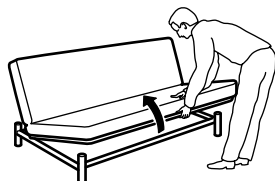

BEDDINGE

Canapé convertible

COMPREND

Convertible
Rangement literie

MATÉRIAUX

Structure : acier laqué epoxy.
Sommier : 2 x 13 lattes, plaqué hêtre et bouleau.
Pieds : polypropylène.

Déhoussable

Choix de housses

Housse lavable à 40°C

Asseyez-vous, relaxez-vous et... bonne nuit !

Le convertible BEDDINGE est pratique et confortable du matin au soir. Il fait canapé la journée, couchage la nuit et possède même un coffre de rangement, vendu séparément, pour le linge de lit. Une gamme de housses amovibles, rien de plus facile que de créer une combinaison à votre goût. La solidité de la structure et du matelas de BEDDINGE font de lui une valeur sûre.

COMMENT CONVERTIR BEDDINGE EN LIT

Retirez la housse. Soulevez l'assise et poussez-la vers l'arrière. Dépliez, et vous obtenez un couchage de 140x200 cm.

Pour revenir en position canapé, soulevez l'assise jusqu'à entendre un « clic » puis rabaissez-la. Le dossier doit se relever en même temps.