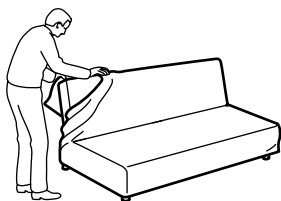

BEDDINGE

Canapé convertible

COMPREND

Convertible
Rangement literie

MATÉRIAUX

Structure : acier laqué epoxy.
Sommier : 2 x 13 lattes, plaqué hêtre et bouleau.
Pieds : polypropylène.

Déhoussable

Choix de housses

Housse lavable à 40°C

Asseyez-vous, relaxez-vous et... bonne nuit !

Le convertible BEDDINGE est pratique et confortable du matin au soir. Il fait canapé la journée, couchage la nuit et possède même un coffre de rangement, vendu séparément, pour le linge de lit. Une gamme de housses amovibles, rien de plus facile que de créer une combinaison à votre goût. La solidité de la structure et du matelas de BEDDINGE font de lui une valeur sûre.

COMMENT CONVERTIR BEDDINGE EN LIT

Retirez la housse. Soulevez l'assise et poussez-la vers l'arrière. Dépliez, et vous obtenez un couchage de 140x200 cm.

Pour revenir en position canapé, soulevez l'assise jusqu'à entendre un « clic » puis rabaissez-la. Le dossier doit se relever en même temps.