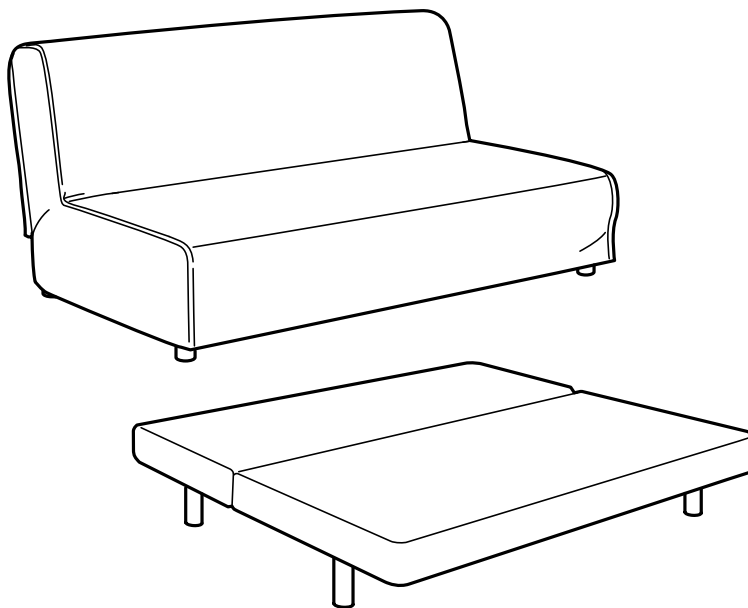

BEDDINGE

Canapé convertible

COMPREND

Convertible
Rangement literie

MATÉRIAUX

Structure : acier laqué epoxy.
Sommier : 2 x 13 lattes, plaqué hêtre et bouleau.
Pieds : polypropylène.

Déhoussable

Choix de housses

Housse lavable à 40°C

Asseyez-vous, relaxez-vous et... bonne nuit !

Le convertible BEDDINGE est pratique et confortable du matin au soir. Il fait canapé la journée, couchage la nuit et possède même un coffre de rangement, vendu séparément, pour le linge de lit. Une gamme de housses amovibles, rien de plus facile que de créer une combinaison à votre goût. La solidité de la structure et du matelas de BEDDINGE font de lui une valeur sûre.

COMMENT CONVERTIR BEDDINGE EN LIT

Retirez la housse. Soulevez l'assise et poussez-la vers l'arrière. Dépliez, et vous obtenez un couchage de 140x200 cm.

Pour revenir en position canapé, soulevez l'assise jusqu'à entendre un « clic » puis rabaissez-la. Le dossier doit se relever en même temps.

ÉLÉMENTS ET PRIX

Longueur x profondeur 200x104 cm (fermé).
Hauteur : 91 cm.
Hauteur d'assise : 40 cm
Dim. couchage: 140x200 cm

Complet avec matelas et housse

KNISA housse cerise
KNISA housse gris clair
KNISA housse turquoise