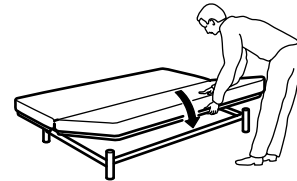

BEDDINGE

Canapé convertible

COMPREND

Convertible
Rangement literie

MATÉRIAUX

Structure : acier laqué epoxy.
Sommier : 2 x 13 lattes, plaqué hêtre et bouleau.
Pieds : polypropylène.

Déhoussable

Choix de housses

Housse lavable à 40°C

Asseyez-vous, relaxez-vous et... bonne nuit !

Le convertible BEDDINGE est pratique et confortable du matin au soir. Il fait canapé la journée, couchage la nuit et possède même un coffre de rangement, vendu séparément, pour le linge de lit. Une gamme de housses amovibles, rien de plus facile que de créer une combinaison à votre goût. La solidité de la structure et du matelas de BEDDINGE font de lui une valeur sûre.

COMMENT CONVERTIR BEDDINGE EN LIT

Retirez la housse. Soulevez l'assise et poussez-la vers l'arrière. Dépliez, et vous obtenez un couchage de 140x200 cm.

Pour revenir en position canapé, soulevez l'assise jusqu'à entendre un « clic » puis rabaissez-la. Le dossier doit se relever en même temps.