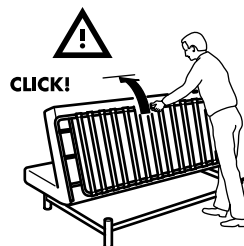

COMMENT CONVERTIR BEDDINGE EN LIT

Retirez la housse. Soulevez l'assise et poussez-la vers l'arrière. Dépliez, et vous obtenez un couchage de 140x200 cm.

Pour revenir en position canapé, soulevez l'assise jusqu'à entendre un « clic » puis rabaissez-la. Le dossier doit se relever en même temps.

VOTRE MATELAS

LÖVÅS

Un matelas plus ferme en mousse polyuréthane 28kg/m³ offrant support et un bon confort de sommeil. Housse amovible, nettoyage à sec. Couchage occasionnel.

Épaisseur du matelas : 10 cm. 28Kg/m³
Tissu : 79% coton, 21% polyester.
Matelassage : ouate polyester, polypropylène non-tissé.

ÉLÉMENTS ET PRIX

Longueur x profondeur 200x104 cm (fermé).
Hauteur : 91 cm.
Hauteur d'assise : 40 cm
Dim. couchage: 140x200 cm

Complet avec matelas et housse

KNISA housse cerise
KNISA housse gris clair
KNISA housse turquoise

	Convertible avec matelas LÖVÅS	Housse supplémentaire convertible
Prix	199€	35€
Dont éco-participation :	6,55€	0,05€
Prix hors éco-participation :	192,45€	34,95€

• KNISA : 100% polyester. Lavable à 40°C. Laver séparément.

Matelas seul

BEDDINGE LÖVÅS

Prix:	74€
Dont éco-participation:	4€
Prix hors éco-participation:	70€

BEDDINGE boîte de rangement, 165x69x16 cm. Le canapé-lit BEDDINGE peut être complété avec la boîte de rangement BEDDINGE. La boîte de rangement peut être placée sous le canapé-lit. Rangement pour couettes et oreillers pour deux.

	100.367.20
Prix:	40€
Dont éco-participation:	1€
Prix hors éco-participation:	39€