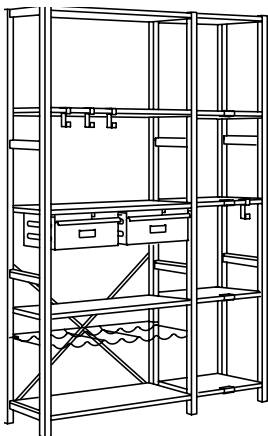

Le tiroir peut être monté de deux manières : complètement fermé ou la face de tiroir légèrement entrouverte.

Dimensions totales : 134x30x179 cm

Cette combinaison : 149,48€ (691.335.59)

Éco-participation 1,76€, hors éco-participation 147,42€

Tablette 83x30 cm	101.665.75	5 pcs
Crochet pour tablette	303.047.74	2 pcs
Range-bouteilles 83x30 cm	403.102.08	1 pc
Tablette 42x30 cm	601.665.73	5 pcs
Tiroir 39x30x14 cm	703.047.72	2 pcs
Montant 30x179 cm	837.566.09	3 pcs
Porte-étiquette	903.047.71	2 pcs
Croisillon 100 cm	877.496.00	1 pc