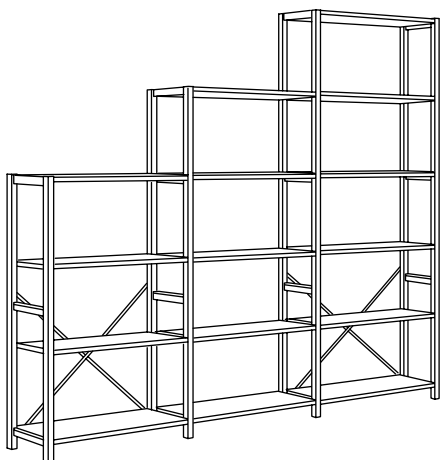

Large ou étroit, il est facile d'adapter IVAR à vos besoins et à l'espace dont vous disposez.

Dimensions totales: 130x179 cm

Cette combinaison :

Prof. 30 cm : (998.963.87) **85,50€**

Éco-participation 1,46€, hors éco-participation 84,04€

Prof. 50 cm : (298.963.81) **129,50€**

Éco-participation 1,46€, hors éco-participation 126,04€

Combinaison prof. 30 cm :

Montant 30x179 cm	837.566.09	3 pcs
Tablette 83x30 cm	101.655.75	4 pcs
Tablette 42x30 cm	601.665.73	4 pcs
Croisillon 100 cm	877.496.00	1 pc

Combinaison prof. 50 cm :

Montant 50x179 cm	637.567.09	3 pcs
Tablette 83x50 cm	901.665.76	4 pcs
Tablette 42x30 cm	401.665.74	4 pcs
Croisillon 100 cm	877.496.00	1 pc

COMBINAISONS

En alternant différentes hauteurs, profondeurs et largeurs, vous pouvez mettre à profit les espaces inutilisés, sous l'escalier ou sous un toit en pente par exemple.

Dimensions totales : 255x124-226 cm.

Cette combinaison :

Prof. 30 cm : (998.935.72) **161,50€**

Éco-participation 2,82€, hors éco-participation 158,68€

Prof. 50 cm : (398.963.90) **232,50€**

Éco-participation 2,87€, hors éco-participation 229,63€