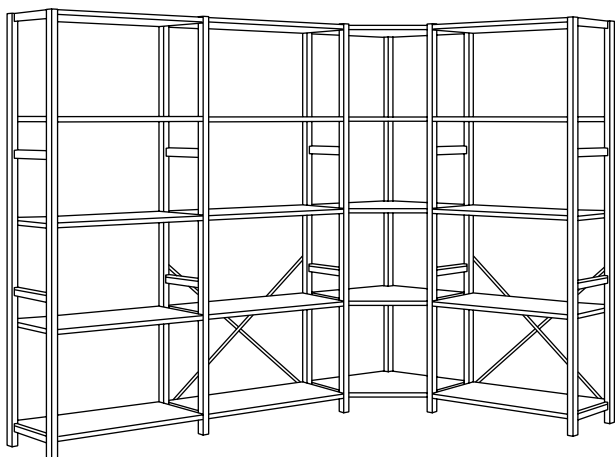

Montant 50x124 cm	537.558.09	1 pc
Montant 50x179 cm	637.567.09	1 pc
Montant 50x226 cm	874.894.09	2 pcs
Tablette 83x50 cm	901.665.76	15 pcs
Croisillon 100 cm	877.496.00	2 pcs

Utilisez des éléments à portes et à tiroirs pour ranger les objets que vous voulez dissimuler.

Dimensions totales : 174x179 cm, prof. 50 cm

Cette combinaison : (198.963.91) **377,50€**

Éco-participation 7,46€, hors éco-participation 370,04€

Combinaison prof. 50 cm :

Montant 50x179 cm	637.567.09	3 pcs
Élément 2 portes 80x50x83 cm	700.337.66	2 pcs
Élément 3 tiroirs 80x57 cm	901.452.68	2 pcs
Croisillon 100 cm	877.496.00	1 pc