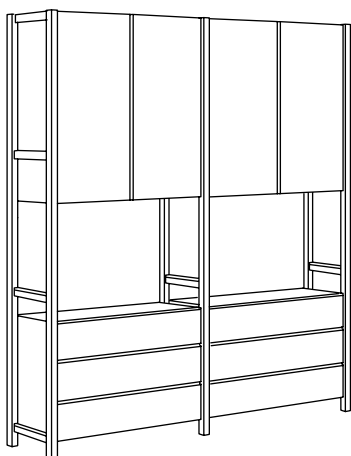

Utilisez des éléments à portes et à tiroirs pour ranger les objets que vous voulez dissimuler.

Dimensions totales : 174x179 cm, prof. 50 cm

Cette combinaison : (198.963.91) **377,50€**

Éco-participation 7,46€, hors éco-participation 370,04€

Combinaison prof. 50 cm :

Montant 50x179 cm	637.567.09	3 pcs
Élément 2 portes 80x50x83 cm	700.337.66	2 pcs
Élément 3 tiroirs 80x57 cm	901.452.68	2 pcs
Croisillon 100 cm	877.496.00	1 pc