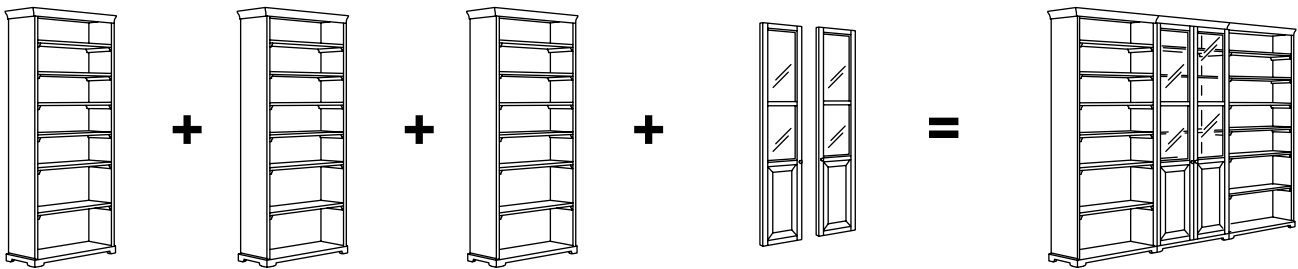

COMMENT CONSTRUIRE LIATORP

Réfléchissez d'abord à ce que vous voulez ranger et à la quantité d'objets par catégorie : des livres, des CD, des albums photo, etc. Déterminez ensuite combien de bibliothèques il vous faut, sans ou avec tiroirs.

Elles s'intègrent aussi bien dans la chambre que dans le bureau. Faites des combinaisons avec des portes vitrées hautes ou basses selon votre goût et vos besoins.