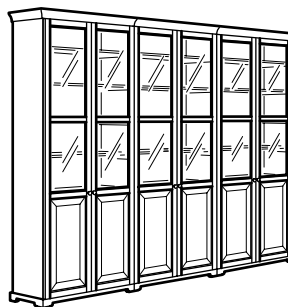

Une planification astucieuse: rangement fermé avec portes pleines en bas.

Dimensions totales: 288x214 cm

Cette combinaison :(098.504.21)

Prix :	1047€
Dont éco-participation :	10,50€
Prix hors éco-participation :	1036,50€