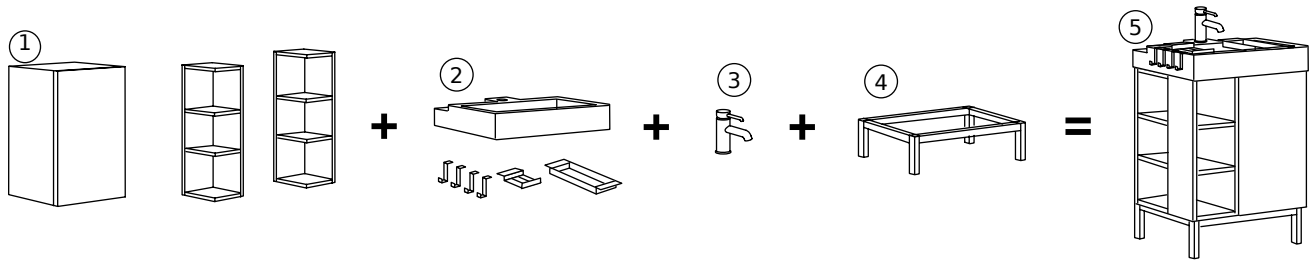

Pour des conseils sur le type de vis et chevilles à utiliser, contactez un commerçant spécialisé.

L'as de l'espace

Avec la série LILLÅNGEN, vous exploitez chaque centimètre carré de votre salle de bain. Elle comporte des lavabos de différentes dimensions, des armoires avec plusieurs fonctions et des étagères, pour combiner rangements ouverts et fermés. Les lavabos possèdent également leurs propres accessoires, créant de l'espace supplémentaire pour les articles de salle de bain utilisés le plus fréquemment. Avec la série LILLÅNGEN, votre petite salle de bain sera plus grande que jamais. En un rien de temps !

COMMENT MONTER LILLÅNGEN

1. La première étape de la planification de votre salle de bain consiste à déterminer l'espace disponible pour le lavabo. Vous avez le choix entre trois largeurs : 40, 60 et 80 cm. Une fois que vous avez choisi le lavabo, choisissez un robinet adapté à vos besoins et à votre style.