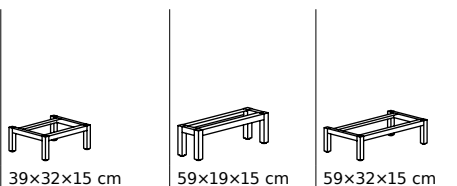

LILLÅNGEN
Blanc/aluminium

LILLÅNGEN	139€	119€
Dont éco-participation	1€	1€
Prix hors éco-participation	138€	118€
TÄLLEVIKEN	—	—

Vous pouvez choisir entre une combinaison avec ou sans pieds de support. Si vous n'êtes pas sûr de la résistance des murs de votre salle de bain, nous vous recommandons d'utiliser les support pieds LILLÅNGEN.