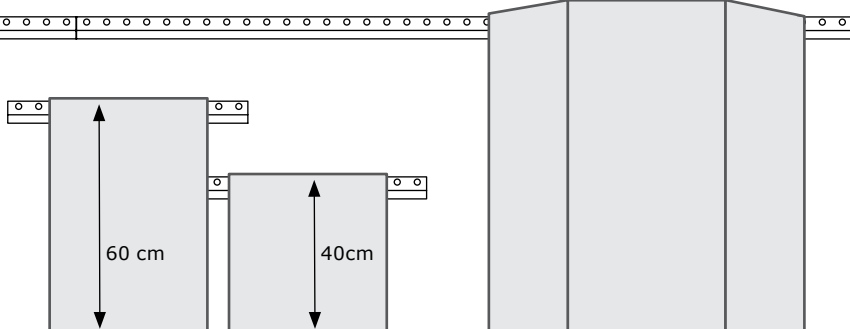

Élément bas. H 80 cm.

P 62 cm ou 39 cm avec porte.
Hauteur de travail 92 cm avec
plinthe/pieds de 8 cm et plan
de travail de 4 cm. Compris
dans le prix : structure, porte,
charnières, tiroirs et tablettes
si illustrés. Tous les tiroirs
MAXIMERA sont fournis avec
amortisseurs. Pieds, plinthes,
poignées et boutons vendus
séparément.

Élément mural. P 39 cm avec
porte. Compris dans le prix :
structure, porte, charnières,
tiroirs et tablettes si illustrés.
Tous les tiroirs MAXIMERA sont
fournis avec amortisseurs.
Poignées et boutons vendus
séparément.

Élément armoire. P 62 cm
ou 39 cm avec porte. Compris
dans le prix : structure, porte,
charnières, tiroirs et tablettes
si illustrés. Tous les tiroirs
MAXIMERA sont fournis avec
amortisseurs. Pieds, plinthes,
poignées et boutons vendus
séparément. Les éléments
armoires pour réfrigérateur/
four sont ventilés.

Surmeuble. P 62 cm
porte comprise. Compris dans
le prix : structure, porte,
charnières, tiroirs et tablettes
si illustrés.
Poignées et boutons vendus
séparément. Les surmeubles
pour réfrigérateur/four sont
ventilés.

H 60 cm

Élément mural

dimensions :

80×37×60 cm,

60×37×60 cm,

40×37×60 cm.

H 40 cm

Élément mural

dimensions :

80×37×40 cm,

60×37×40 cm,

40×37×40 cm.

Élément mural d'angle

dimensions :

67,5×67,5×60 cm,

67,5×67,5×80 cm,

67,5×67,5×100 cm.

Pour être à l'aise, laisser au moins
50 cm entre le plan de travail et
l'élément mural.