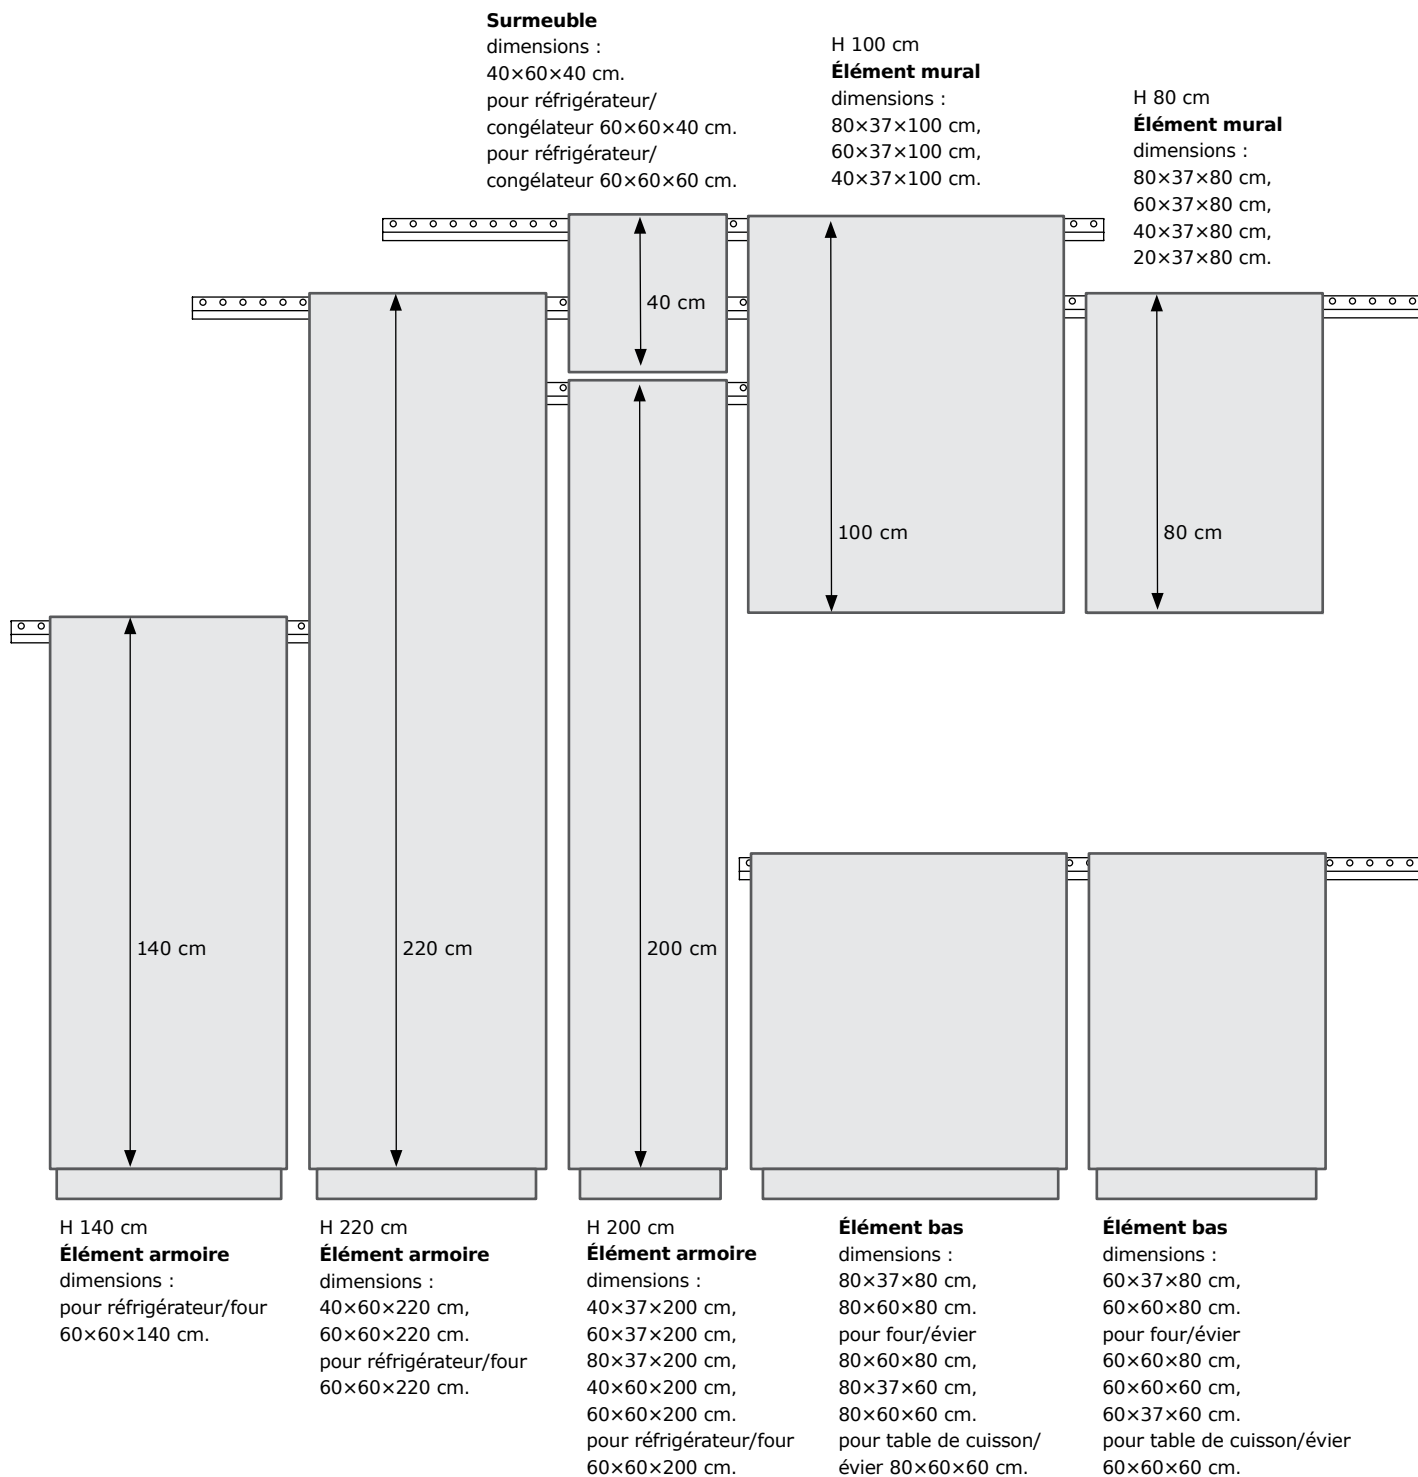

CONÇUS POUR VOTRE CUISINE

Trouvez votre élément. Les pages qui suivent donnent un aperçu des éléments existant. Examinez les différentes possibilités et créez la cuisine qui vous ressemble.