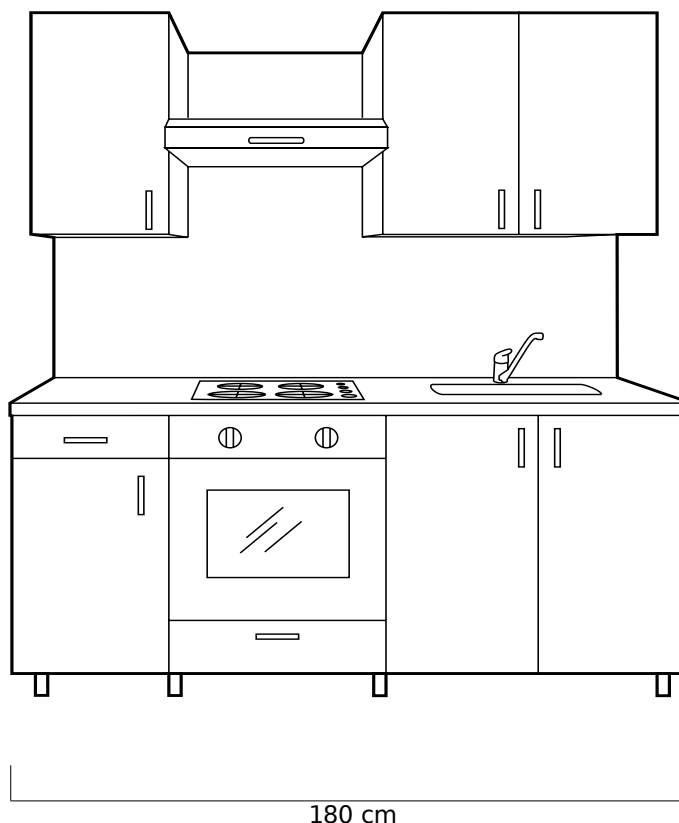

Dimensions de l'implantation type : 180x63,50 cm. Constituée d'éléments blancs, elle comprend :

1 Élément mural L40xP37, H60 cm (ME 302) ; 1 Élément mural L80xP37, H60 cm (ME 309) ; 1 Élément bas, 1 tiroir et 1 porte L40xP60, H80 cm (ME 400) sans tiroir intérieur ; 1 Élément pour plaque de cuisson L60xP60, H80 cm avec tiroir bas (ME 429), sans tiroir à bandeau fixe ; 1 Élément bas L80xP60, H80 cm (ME 103) sans étagères ; 12 pieds CAPITA 8 cm (5C/4pcs) ; 1 plan de travail LILLTRASK (30C) 186x63,50cm ; 8 poignées SATTJA 96 mm (1C/6pcs)