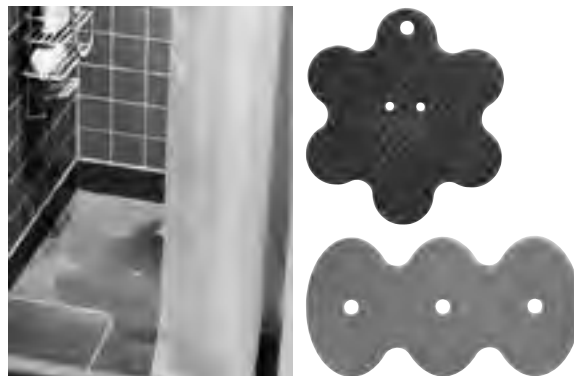

Tapis de douche, Ø53 cm. Tapis de baignoire, 40x78 cm. Ventouses qui maintiennent le tapis bien en place dans la baignoire ou dans la douche. Gardez votre tapis propre et frais plus longtemps en l'accrochant pour le faire sécher après utilisation. Des trous sont prévus à cet effet.