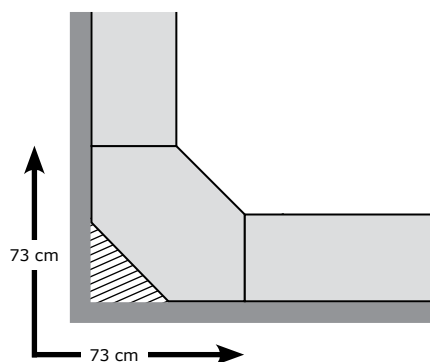

Élément d'angle avec 2 caissons de 35 cm de profondeur.