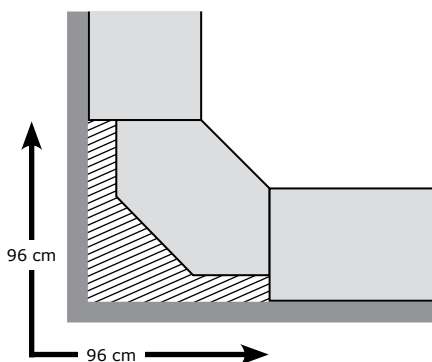

LES ÉLÉMENTS D'ANGLE ET LES PRIX

10
ans
Garantie
GRATUITE

Plus d'informations
dans le livret
Garantie.

Optimisez l'espace en exploitant les coins avec des éléments d'angle adaptés aux caissons PAX de 35 cm et 58 cm de profondeur. Qu'il s'agisse d'un caisson de 201 cm ou 236 cm de hauteur, tous nos éléments d'angle sont livrés avec un système d'ouverture par pression, 2 tring-

les et des charnières pour 3 portes. L'élément d'angle de 201 cm de hauteur comporte 1 tablette réglable. L'élément d'angle de 236 cm de hauteur comporte 2 tablettes réglables.

Élément d'angle 73/73x236 cm.

Blanc	102.198,52	190€
Brun-noir	802.227,52	190€
Motif chêne blanchi	402.227,49	190€
Éco-participation 4,50€ Hors éco-participation 185,50€		

REMARQUE.

Vous pouvez composer une armoire d'angle avec des caissons de différentes profondeurs en conservant un alignement de face. Utilisez deux caissons de 58 cm de profondeur, deux caissons de 35 cm, ou un de chaque.

Élément d'angle avec 2 caissons de 58 cm de profondeur.