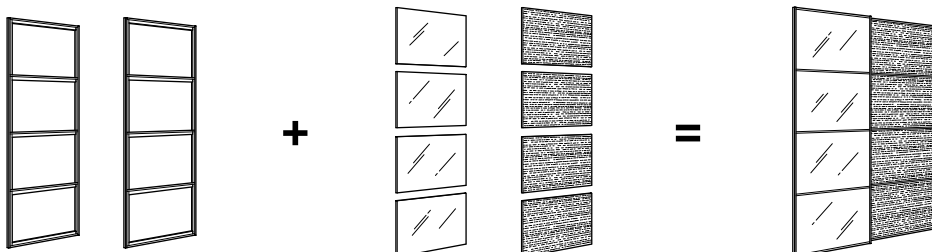

150x236 cm	799.303.92	169€
Éco-participation 1,80€	Hors éco-participation	167,20€
200x236 cm	099.303.95	209€
Éco-participation 3,50€	Hors éco-participation	205,50€

AULI/MEHAMN 2 portes coulissantes, miroir/feuille décor. Miroir/blanc avec cadre en métal blanc. REMARQUE : vendues en 3 colis. Utilisez une liste des différents éléments à retirer et veillez à avoir 1 emballage contenant le cadre et 2 emballages contenant les panneaux.

150x236 cm	099.304.04	229€
Éco-participation 2,40€	Hors éco-participation	226,60€
200x236 cm	599.304.06	259€
Éco-participation 4€	Hors éco-participation	255€

HURDAL 2 portes coulissantes 2, pin, brun clair.

150x201 cm	002.828.77	309€
Éco-participation 1€	Hors éco-participation	308€
200x201 cm	802.828.78	349€
Éco-participation 1,50€	Hors éco-participation	347,50€
150x236 cm	602.828.79	369€
Éco-participation 1,50€	Hors éco-participation	367,50€
200x236 cm	202.828.76	399€
Éco-participation 1,50€	Hors éco-participation	397,50€

KOMPLEMENT accessoire de fermeture silencieuse. Convient à toutes les portes coulissantes à l'exception de HASVIK, BERGSFJORD et HURDAL.

2 pcs	202.023.23	40€
Éco-participation 0,05€	Hors éco-participation	39,95€

PERSONNALISEZ VOS PORTES COULISSANTES

Vous pouvez créer votre propre combinaison de cadres métalliques et panneaux pour vos portes coulissantes. Le cadre existe en blanc, noir et aluminium, et les panneaux en divers matériaux et coloris. Un cadre et deux

paquets de panneaux sont nécessaires pour créer un jeu de portes coulissantes. Pour plus d'information adressez-vous à un vendeur en magasin ou rendez-vous sur le site IKEA.fr. Découvrez aussi notre outil de planification PAX.