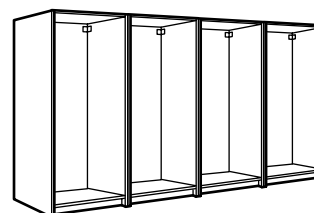

Plus d'informations
dans le livret
Garantie.

Veillez à ce que la hauteur, la largeur et la profondeur des caissons conviennent aux dimensions de la pièce. Vous avez le choix entre 2 hauteurs (201 et 236 cm),

Élément d'angle avec 2 caissons de 58 cm de profondeur.

Élément d'angle avec 2 caissons de 35 cm de profondeur.

Élément d'angle avec un caisson de 35 cm et un autre de 58 cm de profondeur.

COMMENT COMBINER LES CAISSONS

Pour obtenir la largeur voulue de la combinaison, vous pouvez associer plusieurs caissons de même ou différente largeur.

Combinaison de 150 cm :
75+75 cm

Combinaison de 200 cm :
100+100 cm
Ou : 100+50+50 cm, 50+50+100 cm,
50+50+50+50 cm