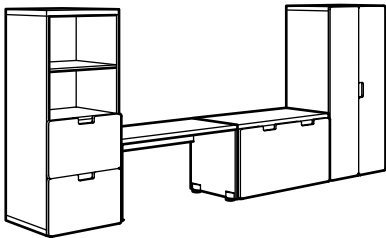

Dimensions totales : 300x50x128 cm

Cette combinaison avec STUVA MÅLAD 284€* (298.759.58)

Eco-participation : 5,96€ Hors éco-participation : 278,04€

STUVA structure 60x50x128 cm, blanc	001.286.21	35€	2 pcs
STUVA banc 90x50x50 cm, blanc	301.286.29	45€	2 pcs
STUVA MÅLAD porte 60x128 cm, blanc 2-p	701.588.03	30€	1 pc
STUVA MÅLAD boîte 90x49x48 cm, blanc	101.319.63	24€	1 pc
STUVA MÅLAD face de tiroir 60x32 cm, blanc	201.319.67	6€	2 pcs
STUVA GRUNDLIG tiroir sans face 32 cm, blanc	901.286.88	9€	2 pcs
STUVA GRUNDLIG corbeille fil 60x49x13 cm, blanc	301.286.91	5€	1 pc
STUVA GRUNDLIG tringle à habits, blanc	801.286.98	5€	1 pc
STUVA GRUNDLIG tablette 56x45 cm, blanc	001.286.97	10€	3 pcs