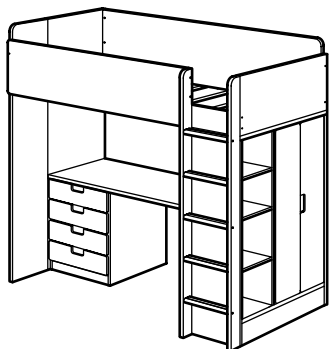

Dimensions totales : 193×99×207 cm
Cette combinaison 410€ (890.227.01)
Eco-participation : 12,16 € Hors éco-participation : 397,84 €

La structure de lit mezzanine avec plateau et rangement STUVA peut être complétée avec les matelas suivants :

MOSHULT matelas en mousse		
90×200 cm	302.723.39	69€
Eco-participation : 2€	Hors éco-participation :	67€

MALFORS matelas en mousse		
90×200 cm	202.723.11	89€
Eco-participation : 2€	Hors éco-participation :	87€