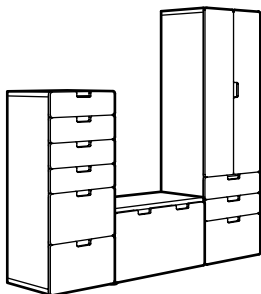

COMBI NAI SONS

Dimensions totales : 210x50x192 cm

Cette combinaison avec STUVA MÅLAD 314€* (890.066.16)

Eco-participation : 7,61€ Hors éco-participation : 306,39€

STUVA structure 60x50x192 cm, blanc	301.573.77	50€	1 pc
STUVA structure 60x50x128 cm, blanc	001.286.21	35€	1 pc
STUVA banc 90x50x50 cm, blanc	301.286.29	45€	1 pc
STUVA MÅLAD porte 60x128 cm, blanc 2-p	701.588.03	30€	1 pc
STUVA MÅLAD boîte 90x49x48 cm, blanc	101.319.63	24€	1 pc
STUVA MÅLAD face de tiroir 60x32 cm, blanc	201.319.67	6€	3 pcs
STUVA MÅLAD face de tiroir 60x16 cm, blanc	601.286.80	4€	6 pcs
STUVA GRUNDLIG tiroir sans face 32 cm, blanc	901.286.88	9€	3 pcs
STUVA GRUNDLIG tiroir sans face 16 cm, blanc	701.286.89	6€	6 pcs
STUVA GRUNDLIG tringle à habits, blanc	801.286.98	5€	1 pc
STUVA GRUNDLIG tablette 56x45 cm, blanc	001.286.97	10€	2 pcs