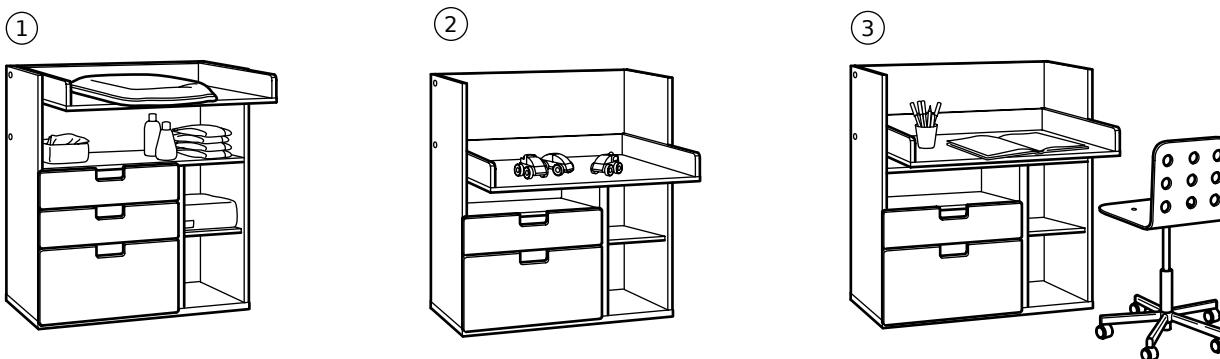

STUVA table à langer/ bureau

STUVA table à langer Elle évolue au fur et à mesure que l'enfant grandit et devient une table pour diverses activités de loisir. En plaçant le plateau sur la deux position, elle se transforme en bureau idéal pour faire ses devoirs. La table à langer/bureau STUVA peut être complétée avec des boîtes et d'autres petites solutions de rangement. Voir "Petits rangements et accessoires" à la fin de ce Guide d'achat.

1. STUVA table à langer 3 tiroirs	891.236.01	134€
Eco-participation : 2,80 €	Hors éco-participation :	131,20€
2. STUVA table enfant 2 tiroirs	490.358.90	124€
Eco-participation : 2,55€	Hors éco-participation :	121,45€
3. STUVA bureau 2 tiroirs	991.241.34	124€
Eco-participation : 2,55€	Hors éco-participation :	121,45€