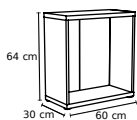

PORTES

Porte 60×128 cm

Porte 60×64 cm

FACES DE TIROIR

Face de tiroir
60×32 cm

Face de tiroir
60×16 cm

Boîte de rangement
90×49×48 cm

(Les solutions de 30 cm et de 50 cm de profondeur peuvent aussi être utilisées comme rangements muraux)

COMBI NAI SONS

Coffre à jouets.

Ce rangement bas adapté à la taille de l'enfant lui permet d'accéder facilement à ses affaires et de les ranger. Peut aussi servir de banc.

Dimensions totales : 90x50x50 cm.