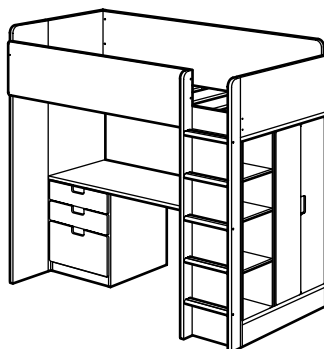

Dimensions totales : 193×99×207 cm
Cette combinaison 405€ (790.226.93)
Eco-participation : 11,96 € Hors éco-participation : 393,04 €