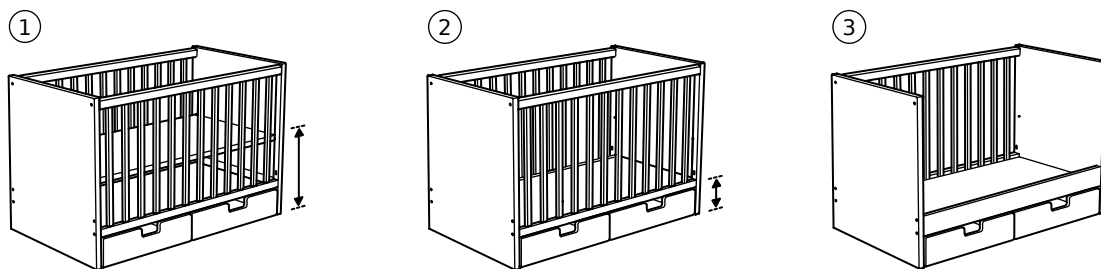

Dimensions totales : 240x30/50x25 cm

Cette combinaison avec STUVA MÅLAD 585€ (090.328.55)

Eco-participation : 12,22€ Hors éco-participation : 572,78€

STUVA structure 60x50x192 cm, blanc	301.573.77	50€	2 pcs
STUVA structure 60x50x64 cm, blanc	301.281.77	30€	2 pcs
STUVA structure 60x30x64 cm, blanc	201.286.20	30€	4 pcs
STUVA MÅLAD porte 60x128 cm, blanc	701.588.03	30€	2 pcs
STUVA MÅLAD porte 60x64 cm, blanc, 2-p	001.588.06	20€	4 pcs
STUVA MÅLAD face de tiroir 60x16 cm, blanc	601.286.80	4€	4 pcs
STUVA MÅLAD face de tiroir 60x32 cm, blanc	201.319.67	6€	2 pcs
STUVA GRUNDLIG tablette 56x26 cm, blanc	201.286.96	5€	4 pcs
STUVA GRUNDLIG tablette 56x45 cm, blanc	001.286.97	10€	6 pcs
STUVA GRUNDLIG tringle à habits, blanc	801.286.98	5€	2 pcs
STUVA GRUNDLIG corbeille fil, 60x49x13 cm, blanc	301.286.91	5€	1 pc
STUVA GRUNDLIG tiroir sans face, 16 cm, blanc	701.286.89	6€	4 pcs
STUVA GRUNDLIG tiroir sans face, 32 cm, blanc	901.286.88	9€	2 pcs

*Achetée ensemble, la combinaison du banc et de sa boîte est à 69€ (au lieu de 79€ achetés séparément).

POUR SUIVRE LA CROISSANCE DE L'ENFANT

STUVA lit bébé

Lit bébé avec tiroirs

Choisissez la couleur de tiroirs qui vous plaît et convient au style de la chambre de votre enfant. Deux hauteurs de sommier possible.