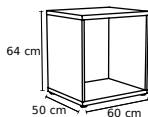

PORTES

Porte 60×128 cm

Porte 60×64 cm

FACES DE TIROIR

Face de tiroir
60×32 cm

Face de tiroir
60×16 cm

Boîte de rangement
90×49×48 cm

(Les solutions de 30 cm et de 50 cm de profondeur peuvent aussi être utilisées comme rangements muraux)

COMBI NAI SONS

Coffre à jouets.

Ce rangement bas adapté à la taille de l'enfant lui permet d'accéder facilement à ses affaires et de les ranger. Peut aussi servir de banc.

Dimensions totales : 90x50x50 cm.