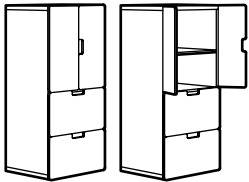

COMBINAISONS

Dimensions totales : 60×50×128 cm.

Cette combinaison avec STUVA MÅLAD 100€ (498.766.45)
Eco-participation : 2,40€ Hors éco-participation : 97,60€

STUVA structure 60×50×128 cm, blanc	001.286.21	35€	1 pc
STUVA MÅLAD face de tiroir 60×32 cm, blanc	201.319.67	6€	3 pcs
STUVA MÅLAD face de tiroir 60×16 cm, blanc	601.286.80	4€	2 pcs
STUVA GRUNDLIG tiroir sans face 32 cm, blanc	901.286.88	9€	3 pcs
STUVA GRUNDLIG tiroir sans face 16 cm, blanc	701.286.89	6€	2 pcs

Dimensions totales : 60×50×128 cm

Cette combinaison avec STUVA MÅLAD 105€ (390.066.14)
Eco-participation : 2,60€ Hors éco-participation : 102,40€

STUVA structure 60×50×128 cm, blanc	001.286.21	35€	1 pc
STUVA MÅLAD face de tiroir 60×32 cm, blanc	201.319.67	6€	2 pcs
STUVA MÅLAD face de tiroir 60×16 cm, blanc	601.286.80	4€	4 pcs
STUVA GRUNDLIG tiroir sans face 32 cm, blanc	901.286.88	9€	2 pcs
STUVA GRUNDLIG tiroir sans face 16 cm, blanc	701.286.89	6€	4 pcs