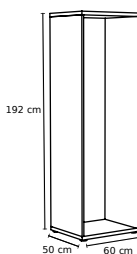

PORTES

Porte 60×128 cm

Porte 60×64 cm

FACES DE TIROIR

Face de tiroir
60×32 cm

Face de tiroir
60×16 cm

Boîte de rangement
90×49×48 cm

(Les solutions de 30 cm et de 50 cm de profondeur peuvent aussi être utilisées comme rangements muraux)

COMBI NAI SONS

Coffre à jouets.

Ce rangement bas adapté à la taille de l'enfant lui permet d'accéder facilement à ses affaires et de les ranger. Peut aussi servir de banc.

Dimensions totales : 90x50x50 cm.