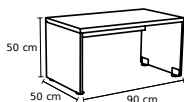

PORTES

Porte 60×128 cm

Porte 60×64 cm

FACES DE TIROIR

Face de tiroir
60×32 cm

Face de tiroir
60×16 cm

Boîte de rangement
90×49×48 cm

(Les solutions de 30 cm et de 50 cm de profondeur peuvent aussi être utilisées comme rangements muraux)

COMBI NAI SONS

Coffre à jouets.

Ce rangement bas adapté à la taille de l'enfant lui permet d'accéder facilement à ses affaires et de les ranger. Peut aussi servir de banc.

Dimensions totales : 90x50x50 cm.