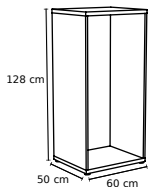

PORTES

Porte 60×128 cm

Porte 60×64 cm

FACES DE TIROIR

Face de tiroir
60×32 cm

Face de tiroir
60×16 cm

Boîte de rangement
90×49×48 cm

(Les solutions de 30 cm et de 50 cm de profondeur peuvent aussi être utilisées comme rangements muraux)

COMBI NAI SONS

Coffre à jouets.

Ce rangement bas adapté à la taille de l'enfant lui permet d'accéder facilement à ses affaires et de les ranger. Peut aussi servir de banc.

Dimensions totales : 90x50x50 cm.