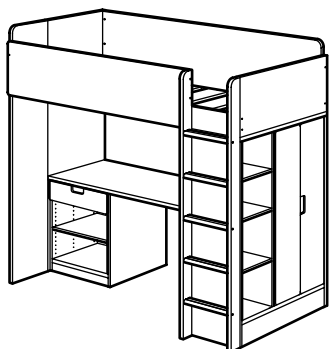

COMBI NAI SONS

STUVA lit mezzanine

Dimensions totales : 193×99×207 cm
Cette combinaison 375€ (090.319.07)
 Eco-participation 10,75€ Hors éco-participation : 364,25€

Dimensions totales : 193×99×207 cm
Cette combinaison 390€ (290.226.43)
 Eco-participation : 11,46 € Hors éco-participation : 378,54 €