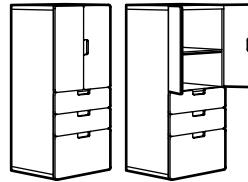

Dimensions totales : 60×50×128 cm

Cette combinaison avec STUVA MÅLAD 105€ (390.066.14)
Eco-participation : 2,60€ Hors éco-participation : 102,40€

STUVA structure 60×50×128 cm, blanc	001.286.21	35€	1 pc
STUVA MÅLAD face de tiroir 60×32 cm, blanc	201.319.67	6€	2 pcs
STUVA MÅLAD face de tiroir 60×16 cm, blanc	601.286.80	4€	4 pcs
STUVA GRUNDLIG tiroir sans face 32 cm, blanc	901.286.88	9€	2 pcs
STUVA GRUNDLIG tiroir sans face 16 cm, blanc	701.286.89	6€	4 pcs

Dimensions totales : 60×50×128 cm.

Cette combinaison avec STUVA MÅLAD 105€ (298.766.70)
Eco-participation : 2,05€ Hors éco-participation : 102,95€

STUVA structure 60×50×128 cm, blanc	001.286.21	35€	1 pc
STUVA MÅLAD porte 60×64 cm, blanc 2-p	001.588.06	20€	1 pc
STUVA MÅLAD face de tiroir 60×32 cm, blanc	201.319.67	6€	2 pcs
STUVA GRUNDLIG tiroir sans face 32 cm, blanc	901.286.88	9€	2 pcs
STUVA GRUNDLIG tablette 56×45 cm, blanc	001.286.97	10€	2 pcs