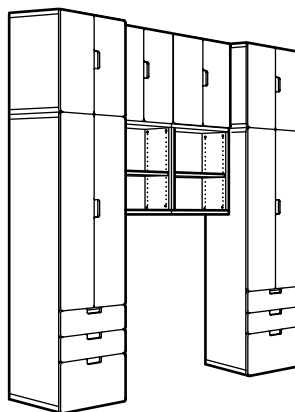

Dimensions totales : 240x30/50x25 cm

Cette combinaison avec STUVA MÅLAD 585€ (090.328.55)

Eco-participation : 12,22€ Hors éco-participation : 572,78€

STUVA structure 60x50x192 cm, blanc	301.573.77	50€	2 pcs
STUVA structure 60x50x64 cm, blanc	301.281.77	30€	2 pcs
STUVA structure 60x30x64 cm, blanc	201.286.20	30€	4 pcs
STUVA MÅLAD porte 60x128 cm, blanc	701.588.03	30€	2 pcs
STUVA MÅLAD porte 60x64 cm, blanc, 2-p	001.588.06	20€	4 pcs
STUVA MÅLAD face de tiroir 60x16 cm, blanc	601.286.80	4€	4 pcs
STUVA MÅLAD face de tiroir 60x32 cm, blanc	201.319.67	6€	2 pcs
STUVA GRUNDLIG tablette 56x26 cm, blanc	201.286.96	5€	4 pcs
STUVA GRUNDLIG tablette 56x45 cm, blanc	001.286.97	10€	6 pcs
STUVA GRUNDLIG tringle à habits, blanc	801.286.98	5€	2 pcs
STUVA GRUNDLIG corbeille fil, 60x49x13 cm, blanc	301.286.91	5€	1 pc
STUVA GRUNDLIG tiroir sans face, 16 cm, blanc	701.286.89	6€	4 pcs
STUVA GRUNDLIG tiroir sans face, 32 cm, blanc	901.286.88	9€	2 pcs

*Achetée ensemble, la combinaison du banc et de sa boîte est à 69€ (au lieu de 79€ achetés séparément).