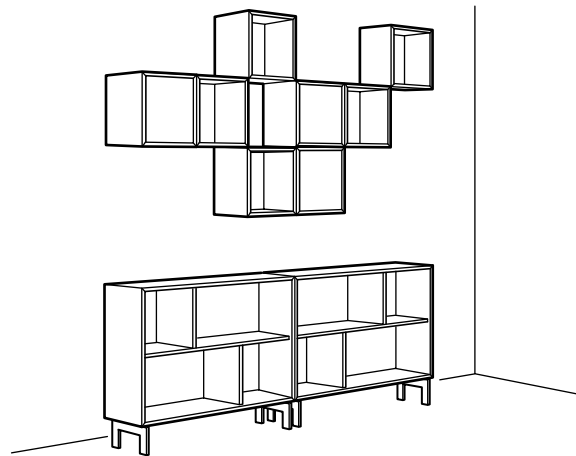

Élément mural 68x35 cm	2 pces
Élément mural avec 1 porte 35x35 cm	2 pces
Élément mural 35x35 cm	1 pce

Dimension: 241x138 cm
Cette combinaison 280€
 Dont éco-participation 2,85€ Hors éco-participation 277,15€

Éléments nécessaires:

Élément mural 68x35 cm	2 pces
Élément mural 35x35 cm	3 pces
Élément mural avec 1 porte 35x68 cm	2 pces
Élément mural avec 1 porte 35x35 cm	2 pces

COMBINAISONS

Dimension: 204x140 cm

Cette combinaison 285€

Dont éco-participation 3,80€ Hors éco-participation 281,20€

Éléments nécessaires:

Éléments muraux avec 2 tiroirs 68x35 cm	3 pces
Élément mural avec 1 porte 35x35 cm	2 pces

Dimension: 210x223 cm

Cette combinaison 388€