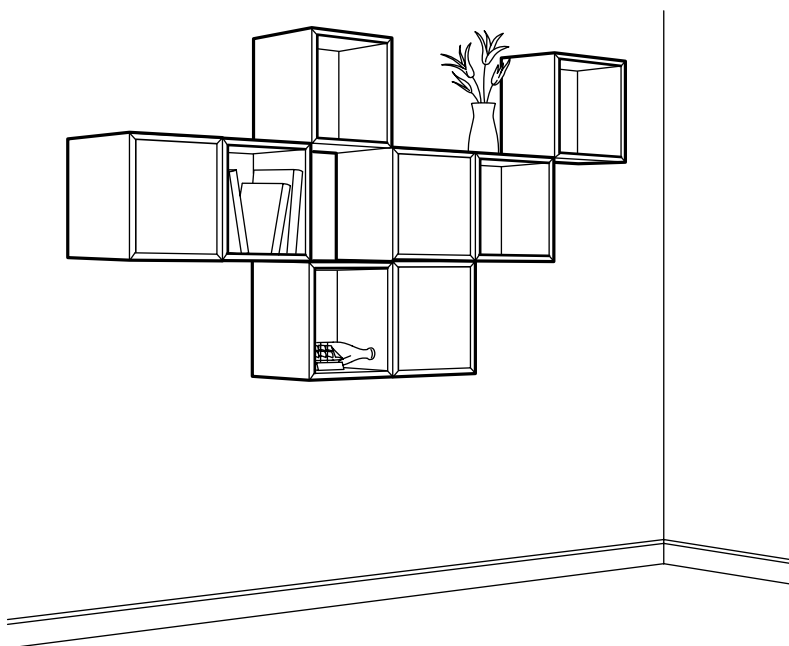

Monter les éléments en commençant par le bas. Chaque élément est accompagné d'un rail de montage à fixer au mur.

SÉCURITÉ

Utiliser des vis et chevilles (vendues séparément) adaptées au matériau du mur.

MATÉRIAUX

Composants principaux: contre-plaqué, panneau de particules, papier, panneau de fibres de bois, feuille décor, plastique ABS.

Un rangement parfaitement modulaire

VALJE vous permet de créer votre propre solution de rangement, fonctionnelle et décorative. Les éléments sont vendus séparément, avec ou sans portes et tiroirs – en 2 tailles différentes. Vous pouvez vous contenter d'un seul élément mural, ou en suspendre plusieurs – selon la composition de votre choix. VALJE est un système de rangement à la fois pratique et décoratif – et parfaitement modulaire! Il vous aide à trouver la solution de rangement idéale – partout dans la maison.