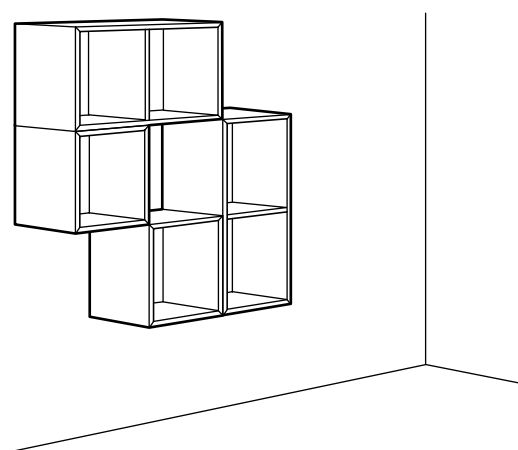

COMBINAISONS

Les combinaisons ci-dessous sont des exemples de solutions possibles. Découvrez les couleurs, dimensions et combinaisons disponibles plus loin dans ce guide d'achat.

Une fois identifiée une solution correspondant à vos besoins, reportez-la sur le mur pour vous assurer qu'elle convient. Montez les éléments en commençant par le bas et utilisez un niveau pour garantir leur horizontalité.

Dimension: 103x70 cm
Cette combinaison 55€
 Dont éco-participation 0,55€ Hors éco-participation 54,45€

Éléments nécessaires:

Élément mural 68x35 cm	1 pce
Élément mural 35x35 cm	1 pce

Dimension: 103x103 cm
Cette combinaison 90€
 Dont éco-participation 0,95€ Hors éco-participation 89,05€