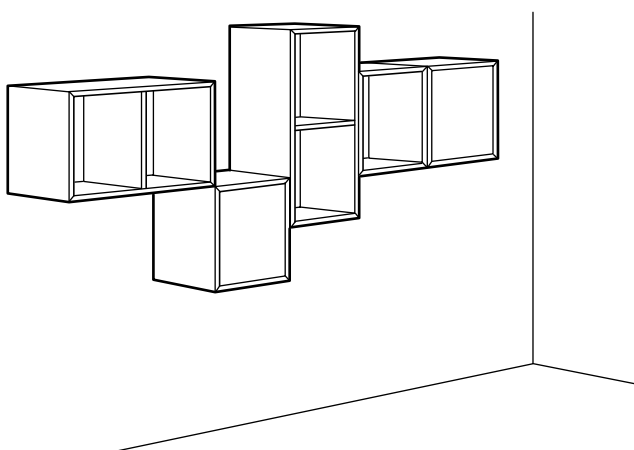

Chaque élément est accompagné d'un rail de montage à fixer au mur. N'oubliez pas de marquer les distances entre les rails avant de les fixer. Vérifiez le niveau des éléments lors du montage et ajustez si nécessaire.

Dimension: 103x70 cm
Cette combinaison 55€
 Dont éco-participation 0,55€ Hors éco-participation 54,45€

Éléments nécessaires:

Élément mural 68x35 cm	1 pce
Élément mural 35x35 cm	1 pce

Dimension: 103x103 cm
Cette combinaison 90€
 Dont éco-participation 0,95€ Hors éco-participation 89,05€

Éléments nécessaires:

Élément mural 68x35 cm	2 pces
Élément mural 35x35 cm	1 pce

Dimension: 208x87 cm
Cette combinaison 150€
 Dont éco-participation 1,75€ Hors éco-participation 148,25€

Éléments nécessaires:

Élément mural 68x35 cm	2 pces
Élément mural avec 1 porte 35x35 cm	2 pces
Élément mural 35x35 cm	1 pce

Dimension: 241x138 cm
Cette combinaison 280€
 Dont éco-participation 2,85€ Hors éco-participation 277,15€