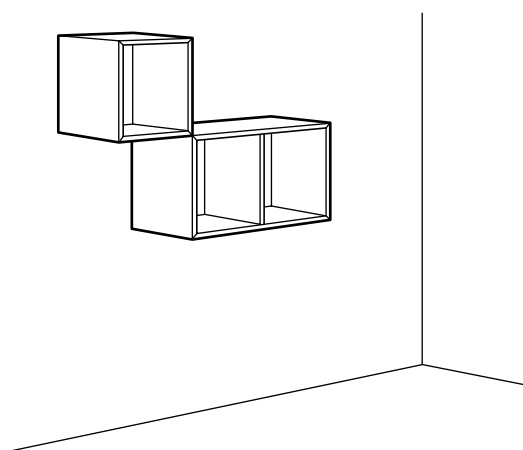

COMBINAISONS

Les combinaisons ci-dessous sont des exemples de solutions possibles. Découvrez les couleurs, dimensions et combinaisons disponibles plus loin dans ce guide d'achat.

Une fois identifiée une solution correspondant à vos besoins, reportez-la sur le mur pour vous assurer qu'elle convient. Montez les éléments en commençant par le bas et utilisez un niveau pour garantir leur horizontalité.

Chaque élément est accompagné d'un rail de montage à fixer au mur. N'oubliez pas de marquer les distances entre les rails avant de les fixer. Vérifiez le niveau des éléments lors du montage et ajustez si nécessaire.

Dimension: 103x70 cm
Cette combinaison 55€
Dont éco-participation 0,55€ Hors éco-participation 54,45€

Éléments nécessaires:

Élément mural 68x35 cm	1 pce
Élément mural 35x35 cm	1 pce