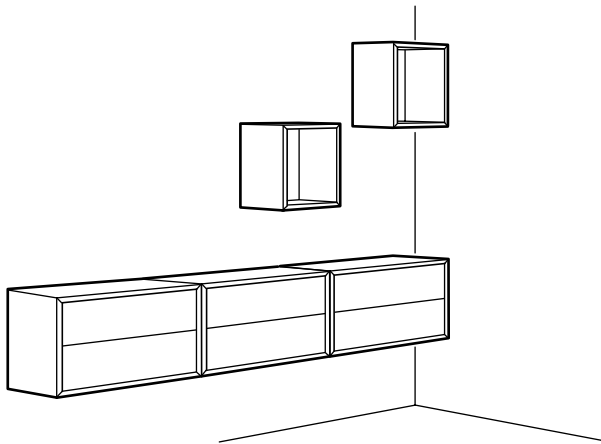

Élément mural 68x35 cm	2 pces
Élément mural avec 1 porte 35x35 cm	2 pces
Élément mural 35x35 cm	1 pce

Dimension: 241x138 cm
Cette combinaison 280€
 Dont éco-participation 2,85€ Hors éco-participation 277,15€

Éléments nécessaires:

Élément mural 68x35 cm	2 pces
Élément mural 35x35 cm	3 pces
Élément mural avec 1 porte 35x68 cm	2 pces
Élément mural avec 1 porte 35x35 cm	2 pces

COMBINAISONS

Dimension: 204x140 cm

Cette combinaison 285€