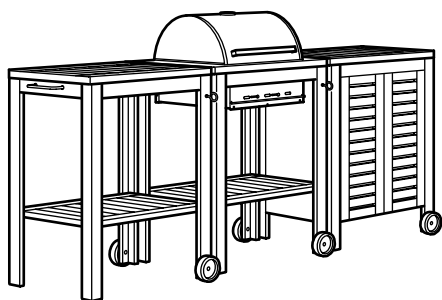

COMBINAISONS POUR LA CUISINE À L'EXTÉRIEUR

ÄPPLARÖ/KLASEN solutions de cuisine à l'extérieur avec barbecue au charbon

ÄPPLARÖ/KLASEN barbecue au charbon, teinté brun.
77×58×109 cm.

Cette combinaison 219€ (090.484.08)

Dont éco-participation 0,46€ Hors éco-participation 218,54€

Éléments nécessaires:

ÄPPLARÖ piètement, 77×58 cm, teinté brun	902.880.40	1 pce
KLASEN barbecue au charbon intégrable, noir	002.421.22	1 pce

ÄPPLARÖ/KLASEN desserte. 77×58×90 cm.

Cette combinaison avec tablette supérieure en teinté brun 109€ (490.484.06)

Dont éco-participation 0,64€ Hors éco-participation 108,36€

Cette combinaison avec tablette supérieure en acier inoxydable 119€ (490.484.11)

Dont éco-participation 0,64€ Hors éco-participation 118,36€

Éléments nécessaires:

ÄPPLARÖ piètement, 77×58 cm, teinté brun	902.880.40	1 pce
KLASEN tablette supérieure pour desserte, 70×50 cm, teinté brun	202.926.96	1 pce
acier inoxydable	502.421.72	1 pce

ÄPPLARÖ/KLASEN barbecue au charbon avec desserte et rangement. L217×P58×H109 cm.

Cette combinaison avec tablette supérieure en teinté brun 487€ (691.333.90)

Dont éco-participation 2,43€ Hors éco-participation 484,57€

Cette combinaison avec tablette supérieure en acier inoxydable 507€ (991.333.98)

Dont éco-participation 2,43€ Hors éco-participation 504,57€

Éléments nécessaires :

KLASEN barbecue au charbon intégrable, noir	002.421.22	1 pc
ÄPPLARÖ desserte 77×58 cm teinté brun	902.880.40	2 pcs
ÄPPLARÖ meuble de rangement 77×58 cm teinté brun	603.128.57	1 pc
KLASEN tablette supérieure 70×50 cm		
teinté brun	702.926.94	2 pcs
acier inoxydable	502.421.72	2 pcs

ÄPPLARÖ meuble de rangement L77×P58×H90 cm.

Cette combinaison avec tablette supérieure en teinté brun 159€ (991.299.90)