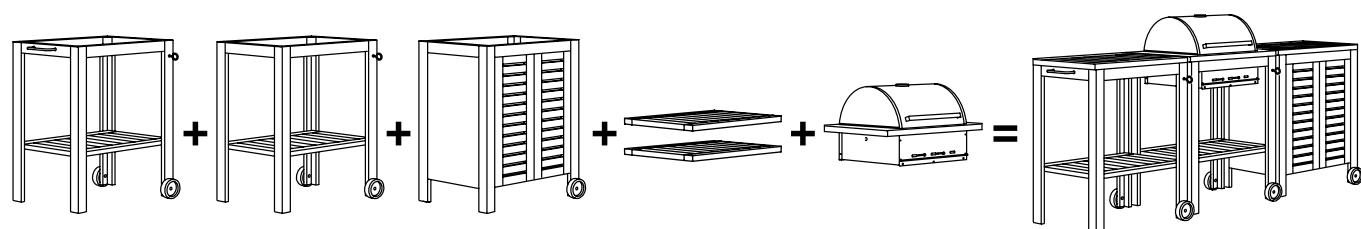

COMMENT CONSTRUIRE :