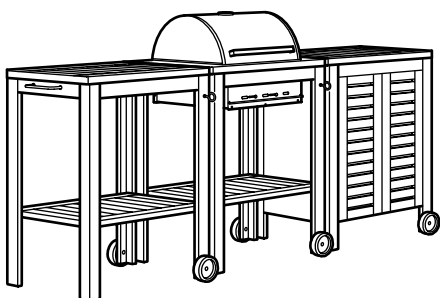

ÄPPLARÖ/KLASEN barbecue au charbon avec desserte et rangement. L217×P58×H109 cm.

Cette combinaison avec tablette supérieure en teinté brun 487€ (691.333.90)

Dont éco-participation 2,43€ Hors éco-participation 484,57€