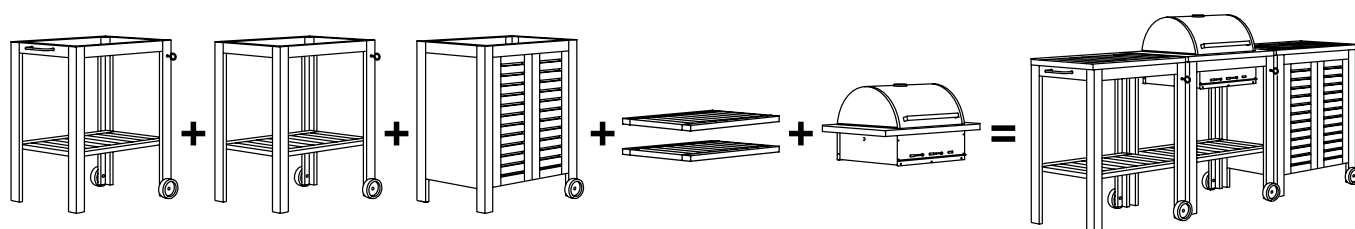

COMMENT CONSTRUIRE :