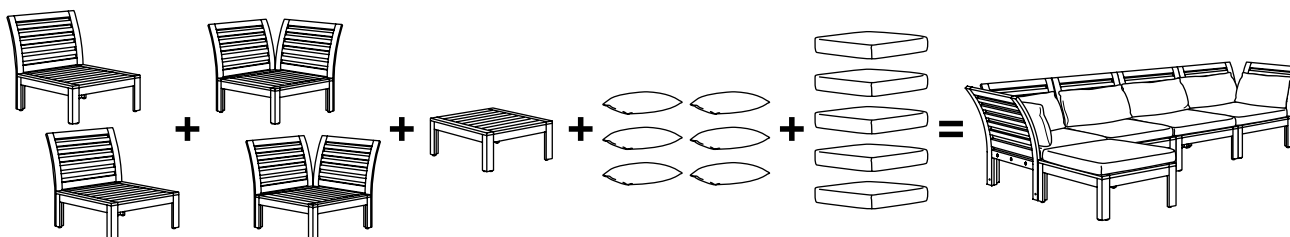

COMMENT CONSTRUIRE

Vous pouvez combiner des éléments ÄPPLARÖ pour former un canapé modulaire parfaitement adapté à vos besoins. Et si vous voulez modifier cette configuration, il vous suffit

de séparer les éléments et de les réarranger d'une autre façon.