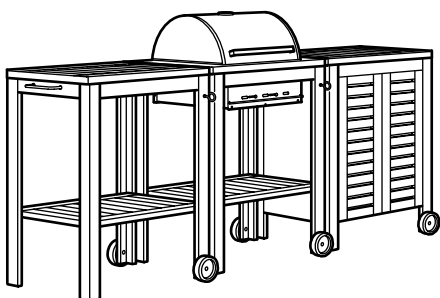

ÄPPLARÖ/KLASSEN barbecue au charbon avec desserte et rangement. L217×P58×H109 cm.

Cette combinaison avec tablette supérieure en teinté brun 487€ (691.333.90)

Dont éco-participation 2,43€ Hors éco-participation 484,57€