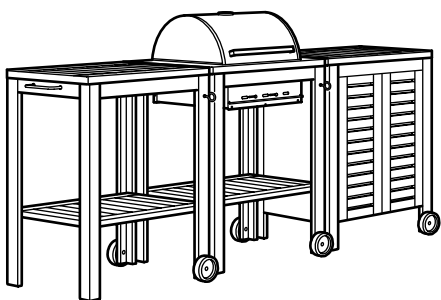

ÄPPLARÖ/KLASEN barbecue au charbon avec desserte et rangement. L217×P58×H109 cm.

Cette combinaison avec tablette supérieure en teinté brun 487€ (691.333.90)

Dont éco-participation 2,43€ Hors éco-participation 484,57€