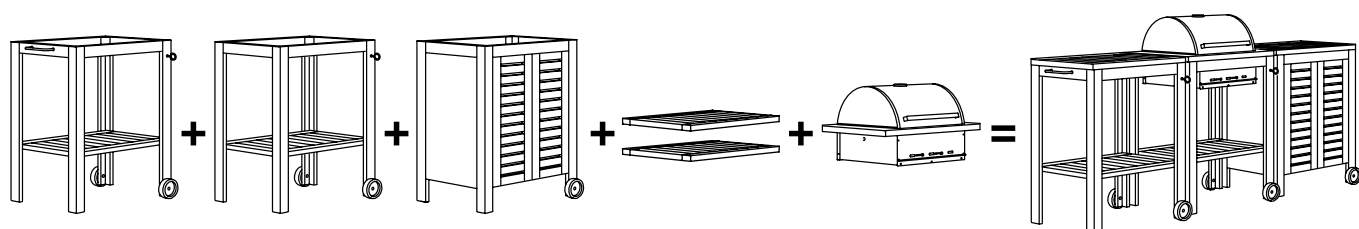

COMMENT CONSTRUIRE :