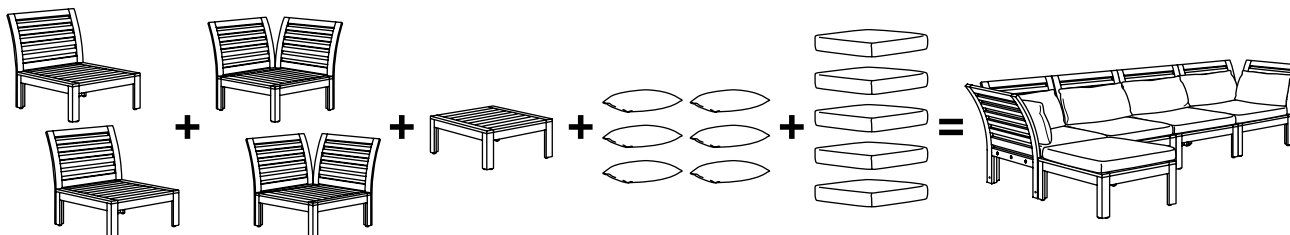

COMMENT CONSTRUIRE

Vous pouvez combiner des éléments ÄPPLARÖ pour former un canapé modulaire parfaitement adapté à vos besoins. Et si vous voulez modifier cette configuration, il vous suffit

de séparer les éléments et de les réarranger d'une autre façon.