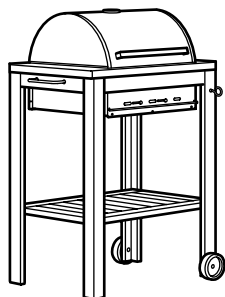

COMBINAISONS POUR LA CUISINE À L'EXTÉRIEUR

ÄPPLARÖ/KLASEN solutions de cuisine à l'extérieur avec barbecue au charbon

ÄPPLARÖ/KLASEN barbecue au charbon, teinté brun.
77×58×109 cm.
Cette combinaison 219€ (090.484.08)
Dont éco-participation 0,46€ Hors éco-participation 218,54€