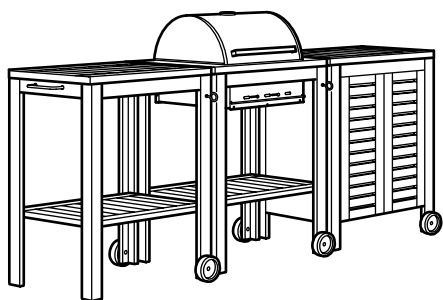

COMBINAISONS POUR LA CUISINE À L'EXTÉRIEUR

ÄPPLARÖ/KLASEN solutions de cuisine à l'extérieur avec barbecue au charbon

ÄPPLARÖ/KLASEN barbecue au charbon, teinté brun.
77×58×109 cm.
Cette combinaison 219€ (090.484.08)
Dont éco-participation 0,46€ Hors éco-participation 218,54€

Éléments nécessaires:

ÄPPLARÖ piètement, 77×58 cm, teinté brun	902.880.40	1 pce
KLASEN barbecue au charbon intégrable, noir	002.421.22	1 pce

ÄPPLARÖ/KLASEN desserte. 77×58×90 cm.
Cette combinaison avec tablette supérieure en teinté brun 109€ (490.484.06)
Dont éco-participation 0,64€ Hors éco-participation 108,36€
Cette combinaison avec tablette supérieure en acier inoxydable 119€ (490.484.11)
Dont éco-participation 0,64€ Hors éco-participation 118,36€

Éléments nécessaires:

ÄPPLARÖ piètement, 77×58 cm, teinté brun	902.880.40	1 pce
KLASEN tablette supérieure pour desserte, 70×50 cm, teinté brun	202.926.96	1 pce
acier inoxydable	502.421.72	1 pce

ÄPPLARÖ/KLASEN barbecue au charbon avec desserte et rangement. L217×P58×H109 cm.
Cette combinaison avec tablette supérieure en teinté brun 487€ (691.333.90)
Dont éco-participation 2,43€ Hors éco-participation 484,57€
Cette combinaison avec tablette supérieure en acier inoxydable 507€ (991.333.98)
Dont éco-participation 2,43€ Hors éco-participation 504,57€

Éléments nécessaires :

KLASEN barbecue au charbon intégrable, noir	002.421.22	1 pc
ÄPPLARÖ desserte 77×58 cm teinté brun	902.880.40	2 pcs
ÄPPLARÖ meuble de rangement 77×58 cm teinté brun	603.128.57	1 pc
KLASEN tablette supérieure 70×50 cm		
teinté brun	702.926.94	2 pcs
acier inoxydable	502.421.72	2 pcs