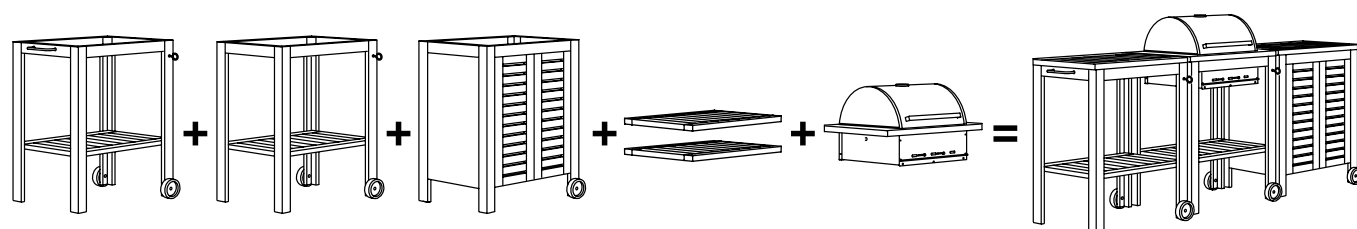

COMMENT CONSTRUIRE :