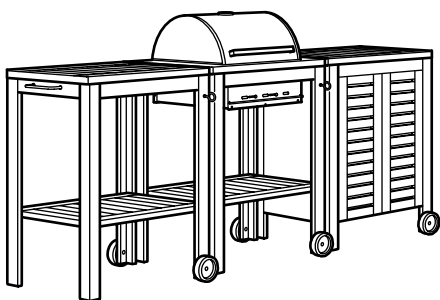

ÄPPLARÖ/KLASEN barbecue au charbon avec desserte et rangement. L217×P58×H109 cm.

Cette combinaison avec tablette supérieure en teinté brun 487€ (691.333.90)

Dont éco-participation 2,43€ Hors éco-participation 484,57€