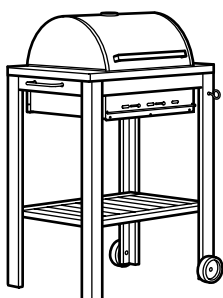

COMBINAISONS POUR LA CUISINE À L'EXTÉRIEUR

ÄPPLARÖ/KLASEN solutions de cuisine à l'extérieur avec barbecue au charbon

ÄPPLARÖ/KLASEN barbecue au charbon, teinté brun.
77×58×109 cm.

Cette combinaison 219€ (090.484.08)