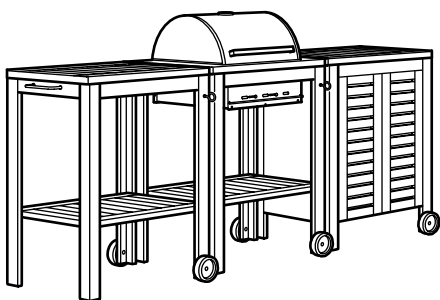

ÄPPLARÖ/KLASSEN barbecue au charbon avec desserte et rangement. L217×P58×H109 cm.

Cette combinaison avec tablette supérieure en teinté brun 487€ (691.333.90)

Dont éco-participation 2,43€ Hors éco-participation 484,57€