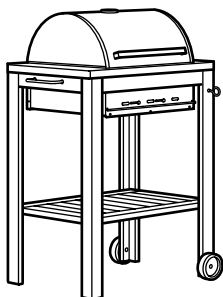

COMBINAISONS POUR LA CUISINE À L'EXTÉRIEUR

ÄPPLARÖ/KLASSEN solutions de cuisine à l'extérieur avec barbecue au charbon

ÄPPLARÖ/KLASSEN barbecue au charbon, teinté brun.
77×58×109 cm.

Cette combinaison 219€ (090.484.08)