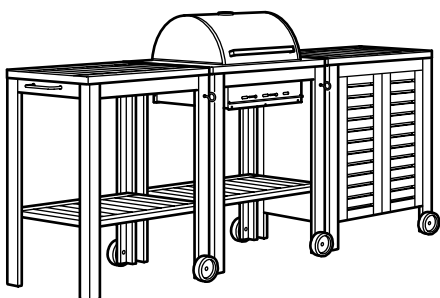

COMBINAISONS POUR LA CUISINE À L'EXTÉRIEUR

ÄPPLARÖ/KLASEN solutions de cuisine à l'extérieur avec barbecue au charbon

ÄPPLARÖ/KLASEN barbecue au charbon, teinté brun.
77×58×109 cm.

Cette combinaison 219€ (090.484.08)
Dont éco-participation 0,46€ Hors éco-participation 218,54€

Éléments nécessaires:

ÄPPLARÖ piètement, 77×58 cm, teinté brun	902.880.40	1 pce
KLASEN barbecue au charbon intégrable, noir	002.421.22	1 pce

ÄPPLARÖ/KLASEN desserte. 77×58×90 cm.
Cette combinaison avec tablette supérieure en teinté brun 109€ (490.484.06)

Dont éco-participation 0,64€ Hors éco-participation 108,36€
Cette combinaison avec tablette supérieure en acier inoxydable 119€ (490.484.11)

Dont éco-participation 0,64€ Hors éco-participation 118,36€

Éléments nécessaires:

ÄPPLARÖ piètement, 77×58 cm, teinté brun	902.880.40	1 pce
KLASEN tablette supérieure pour desserte, 70×50 cm, teinté brun	202.926.96	1 pce
acier inoxydable	502.421.72	1 pce

ÄPPLARÖ/KLASEN barbecue au charbon avec desserte et rangement. L217×P58×H109 cm.

Cette combinaison avec tablette supérieure en teinté brun 487€ (691.333.90)

Dont éco-participation 2,43€ Hors éco-participation 484,57€

Cette combinaison avec tablette supérieure en acier inoxydable 507€ (991.333.98)

Dont éco-participation 2,43€ Hors éco-participation 504,57€

Éléments nécessaires :

KLASEN barbecue au charbon intégrable, noir	002.421.22	1 pc
ÄPPLARÖ desserte 77×58 cm teinté brun	902.880.40	2 pcs
ÄPPLARÖ meuble de rangement 77×58 cm teinté brun	603.128.57	1 pc
KLASEN tablette supérieure 70×50 cm		
teinté brun	702.926.94	2 pcs
acier inoxydable	502.421.72	2 pcs

ÄPPLARÖ meuble de rangement L77×P58×H90 cm.
Cette combinaison avec tablette supérieure en teinté brun 159€ (991.299.90)