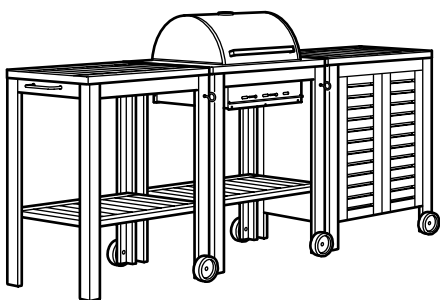

COMBINAISONS POUR LA CUISINE À L'EXTÉRIEUR

ÄPPLARÖ/KLASEN solutions de cuisine à l'extérieur avec barbecue au charbon

ÄPPLARÖ/KLASEN barbecue au charbon, teinté brun.
77×58×109 cm.

Cette combinaison 219€ (090.484.08)
Dont éco-participation 0,46€ Hors éco-participation 218,54€

Éléments nécessaires:

ÄPPLARÖ piètement, 77×58 cm, teinté brun	902.880.40	1 pce
KLASEN barbecue au charbon intégrable, noir	002.421.22	1 pce

ÄPPLARÖ/KLASEN desserte. 77×58×90 cm.
Cette combinaison avec tablette supérieure en teinté brun 109€ (490.484.06)

Dont éco-participation 0,64€ Hors éco-participation 108,36€
Cette combinaison avec tablette supérieure en acier inoxydable 119€ (490.484.11)

Dont éco-participation 0,64€ Hors éco-participation 118,36€

Éléments nécessaires:

ÄPPLARÖ piètement, 77×58 cm, teinté brun	902.880.40	1 pce
KLASEN tablette supérieure pour desserte, 70×50 cm, teinté brun	202.926.96	1 pce
acier inoxydable	502.421.72	1 pce

ÄPPLARÖ/KLASEN barbecue au charbon avec desserte et rangement. L217×P58×H109 cm.

Cette combinaison avec tablette supérieure en teinté brun 487€ (691.333.90)

Dont éco-participation 2,43€ Hors éco-participation 484,57€

Cette combinaison avec tablette supérieure en acier inoxydable 507€ (991.333.98)

Dont éco-participation 2,43€ Hors éco-participation 504,57€

Éléments nécessaires :

KLASEN barbecue au charbon intégrable, noir	002.421.22	1 pc
ÄPPLARÖ desserte 77×58 cm teinté brun	902.880.40	2 pcs
ÄPPLARÖ meuble de rangement 77×58 cm teinté brun	603.128.57	1 pc
KLASEN tablette supérieure 70×50 cm		
teinté brun	702.926.94	2 pcs
acier inoxydable	502.421.72	2 pcs

ÄPPLARÖ meuble de rangement L77×P58×H90 cm.
Cette combinaison avec tablette supérieure en teinté brun 159€ (991.299.90)