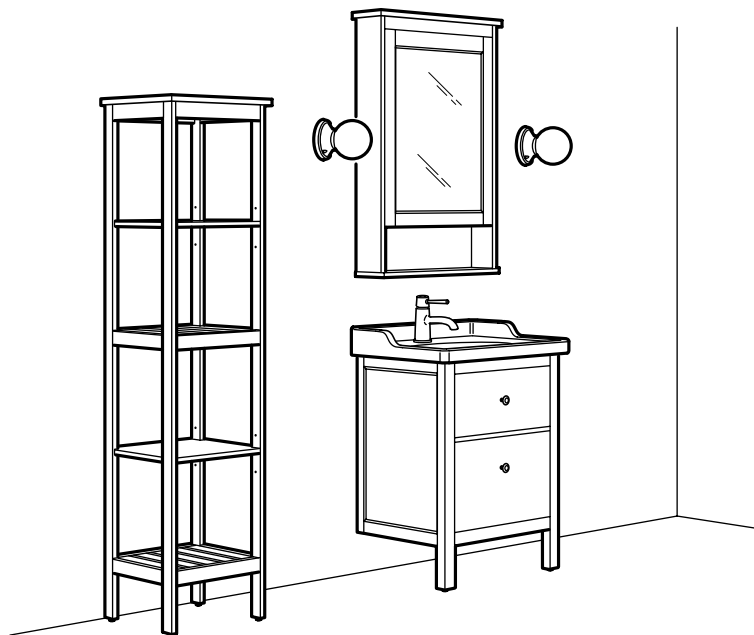

Utiliser des vis et chevilles (non fournies) adaptées au matériau du mur.

Le mobilier HEMNES vous aide à tenir votre salle de bain bien rangée, même si elle est petite. Cette série comprend un meuble lavabo avec deux grands tiroirs très pratiques. Un élément mural à tablettes, peu profond, dans lequel vous trouverez aisément ce que vous cherchez. Et des armoires hautes, ouvertes ou à porte miroir, pour les articles de plus grande taille tels que serviettes, boîtes, etc. Leurs pieds sont réglables, bien sûr, pour une stabilité à toute épreuve.