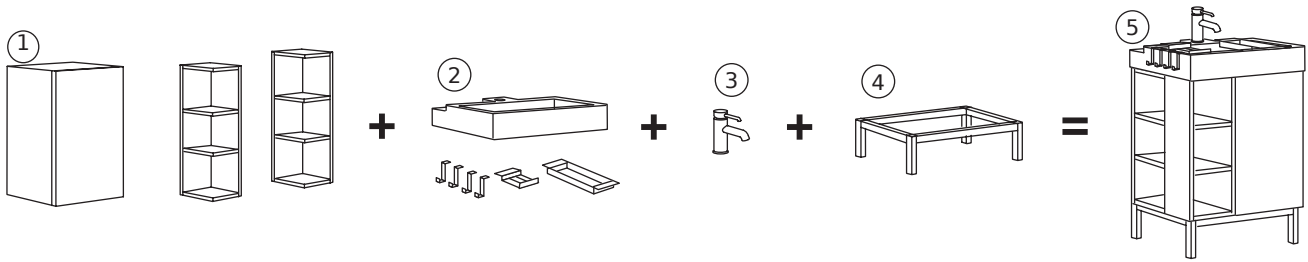

Pour des conseils sur le type de vis et chevilles à utiliser, contactez un commerçant spécialisé.

L'as de l'espace

Avec la série LILLÅNGEN, vous exploitez chaque centimètre carré de votre salle de bain. Elle comporte des lavabos de différentes dimensions, des armoires avec plusieurs fonctions et des étagères, pour combiner rangements ouverts et fermés. Les lavabos possèdent également leurs propres accessoires, créant de l'espace supplémentaire pour les articles de salle de bain utilisés le plus fréquemment. Avec la série LILLÅNGEN, votre petite salle de bain sera plus grande que jamais. En un rien de temps!

COMMENT MONTER LILLÅNGEN

1. La première étape de la planification de votre salle de bain consiste à déterminer l'espace disponible pour le lavabo. Vous avez le choix entre trois largeurs : 40, 60 et 80 cm. Une fois que vous avez choisi le lavabo, choisissez un robinet adapté à vos besoins et à votre style.