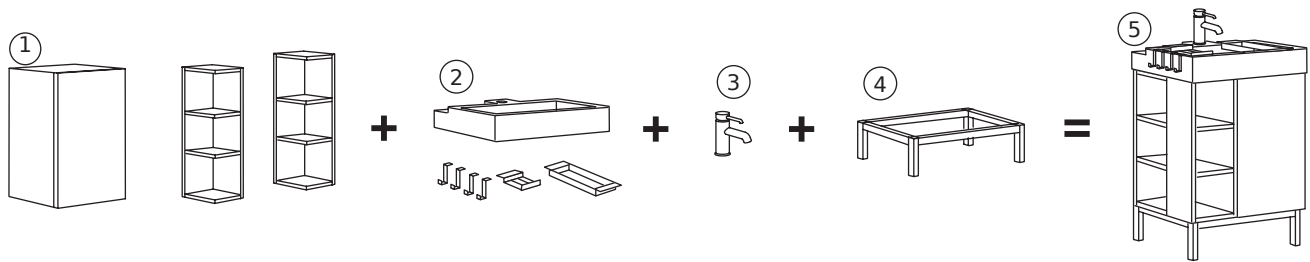

Pour des conseils sur le type de vis et chevilles à utiliser, contactez un commerçant spécialisé.

L'as de l'espace

Avec la série LILLÅNGEN, vous exploitez chaque centimètre carré de votre salle de bain. Elle comporte des lavabos de différentes dimensions, des armoires avec plusieurs fonctions et des étagères, pour combiner rangements ouverts et fermés. Les lavabos possèdent également leurs propres accessoires, créant de l'espace supplémentaire pour les articles de salle de bain utilisés le plus fréquemment. Avec la série LILLÅNGEN, votre petite salle de bain sera plus grande que jamais. En un rien de temps!

COMMENT MONTER LILLÅNGEN

1. La première étape de la planification de votre salle de bain consiste à déterminer l'espace disponible pour le lavabo. Vous avez le choix entre trois largeurs : 40, 60 et 80 cm. Une fois que vous avez choisi le lavabo, choisissez un robinet adapté à vos besoins et à votre style.