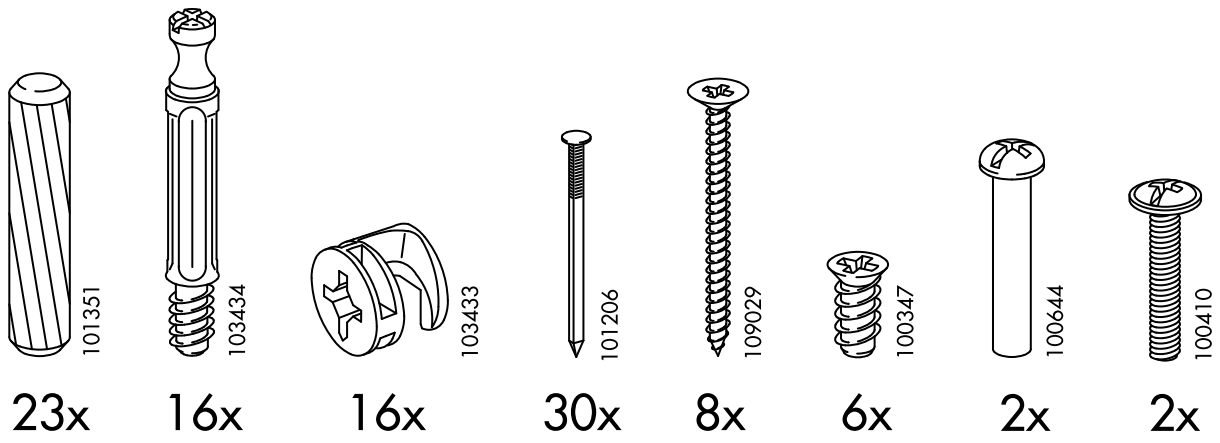

102220
110582
105395

3x

103693

3x