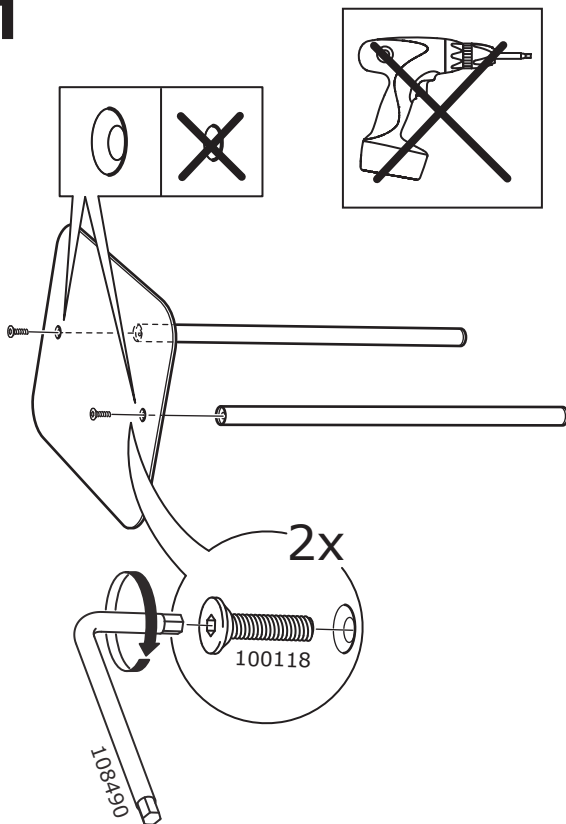

# EILIF

IKEA CB 30  
JR-1619

2x

4x

1x

1

2