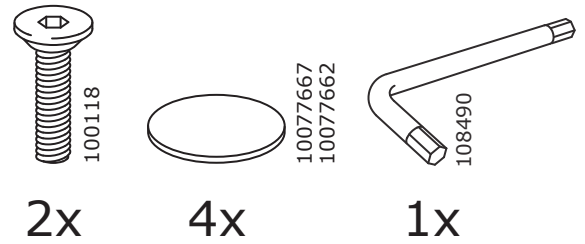

EILIF

IKEA CB 30
JR-1619

1

2