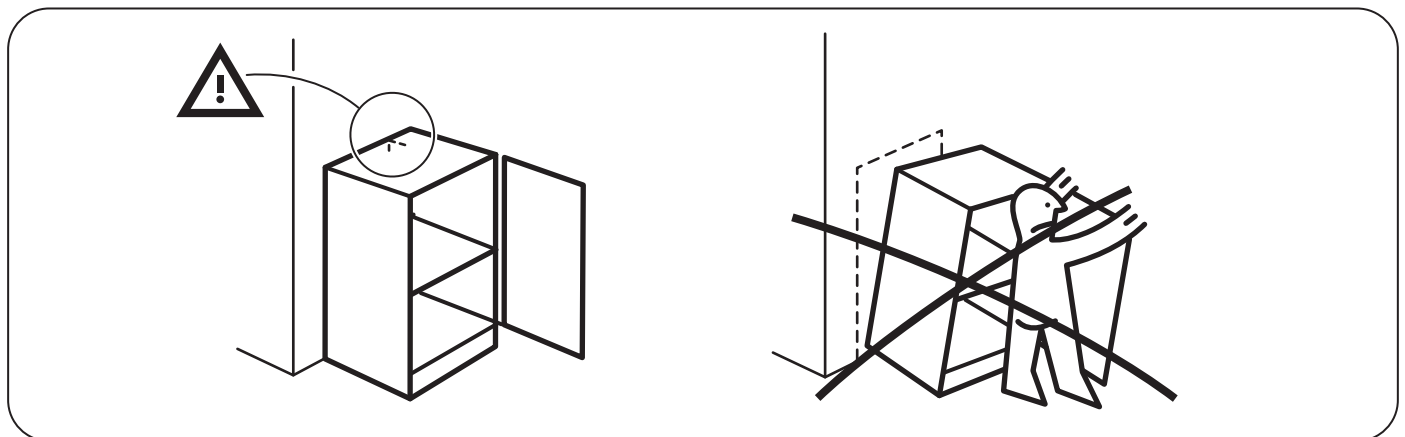

Français

ATTENTION

Risque de blessure grave ou mortelle par écrasement en cas de chute du meuble. Pour éviter la chute de ce meuble, il faut le fixer au mur de façon permanente.

Les fixations murales (vis et chevilles) ne sont pas incluses car leur choix dépend du matériau du mur. Vérifiez que votre mur permettra aux fixations de résister au poids du meuble. Adaptez les fixations au matériau de votre mur. En cas de doute, demandez conseil à un vendeur spécialisé. Lire et suivre attentivement toutes les étapes de la notice de montage.

Español

ATENCIÓN

Existe un riesgo de daño grave en caso de caída del mueble. Para evitarlo, se debe fijar a la pared con los dispositivos de fijación proporcionados.

Los tornillos y los tacos no se incluyen. Comprueba si la pared es lo suficientemente estable como para soportar las fuerzas generadas. Utiliza los tornillos y tacos adecuados para tu pared y la carga. Si tienes dudas, ponte en contacto con un especialista. Lee y sigue correctamente los pasos indicados en las instrucciones.